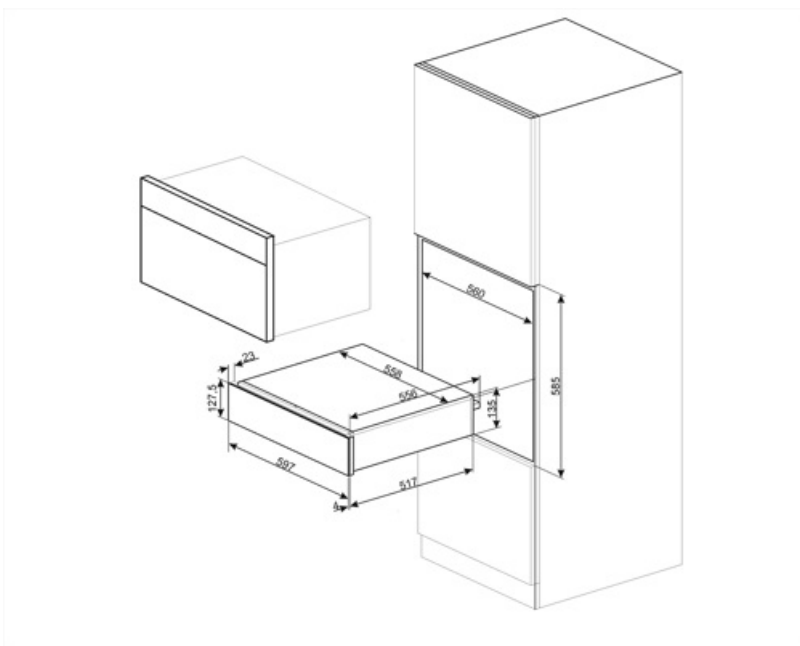

CPR915N

Сімейство продуктів
Комерційна висота
Тип продукту

Підігрівач посуду
14 см
Підігрівання посуду

Естетика

Естетика	Victoria	Матеріал	Емальована сталь
Колір	Чорний	Логотип	Серіографія
Оздоблення	Глянцевий чорний	Розташування логотипу	Внутрішнє

Акcesуари в комплекті Силіконовий килимок проти ковзання

Електричне підключення

Тип електричної вилки Європейська вилка для переменного тока

Номинальна потужність (кВт) 400 Вт

Сила струму (А) 2 А

Напруга (В) 220-240 В

Частота струму (Гц) 50-60 Гц

Логістична інформація

Ширина (мм) 597 мм

Глибина (мм) 538 мм

Висота (мм) 135 мм

Compatible Accessories

KITCABLE90UK

Кабель с вилкой IEC и вилкой UK