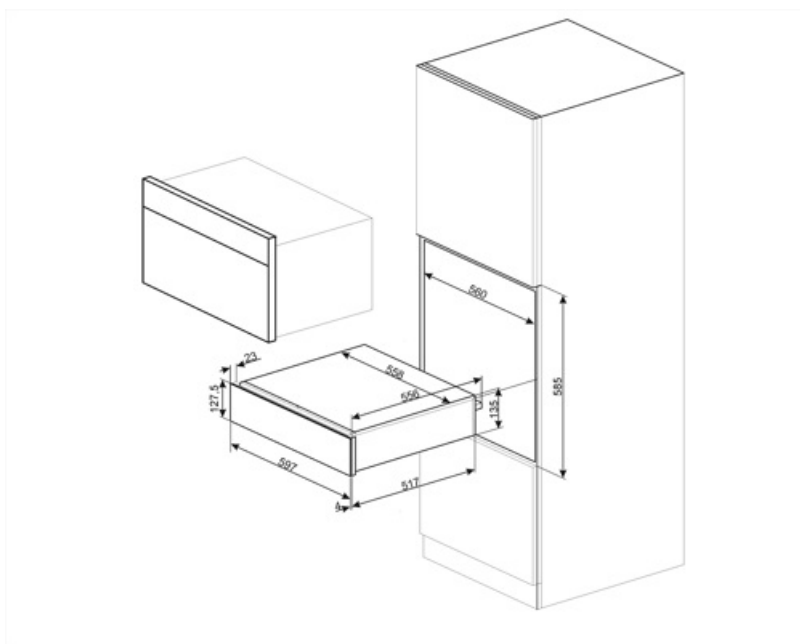

CPR915N

Сімейство продуктів
Комерційна висота
Тип продукту

Підігрівач посуду
14 см
Підігрівання посуду

Естетика

Естетика	Victoria	Матеріал	Емальована сталь
Колір	Чорний	Логотип	Серіографія
Оздоблення	Глянцевий чорний	Розташування логотипу	Внутрішнє

Об'єм 21 л

Максимальна температура 80 °C

Акcesуари в комплекті Силіконовий килимок проти ковзання

Електричне підключення

Тип електричної вилки Європейська вилка для переменного тока

Номинальна потужність (кВт) 400 Вт

Сила струму (А) 2 А

Напруга (В) 220-240 В

Частота струму (Гц) 50-60 Гц

Логістична інформація

Ширина (мм) 597 мм

Глибина (мм) 538 мм

Висота (мм) 135 мм

Compatible Accessories