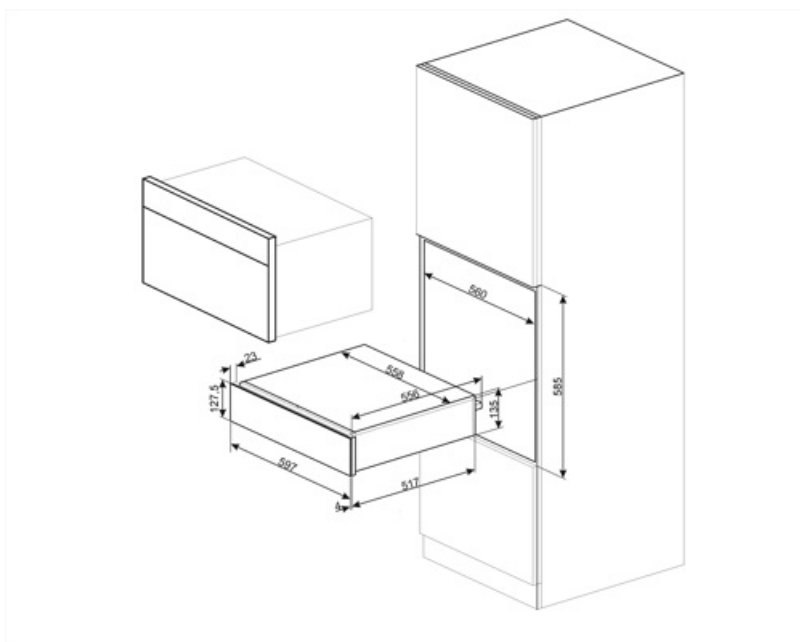

CPR915P

Skupina výrobků	Zásuvka
Komerční výška	14 cm
Typ	Přídavné spalování

Aesthetics

Estetika	Victoria	Materiál	Materiál s nátěrem
Barva	Krémová	Logo	Silk screen
Povrchová úprava	Matně	Logo position	Inside

Technické parametry

Otevírací mechanismus	Push-pull	Type of heating	Fan assisted
Základní materiál	Nerezová ocel	Minimální teplota	30 °C
Maximální přípustná hmotnost	15 kg	Maximální teplota	80 °C
		Přiložené příslušenství	Silikonová protiskluzová rohož

Maximální nakládací hmotnost zásuvky	85 kg
Kapacita	21 l

Elektrické připojení

Zástrčka	(F; E) Schuko	Napětí (V)	220-240 V
Jmenovitý příkon	400 W	Kmitočet (Hz)	50-60 Hz
Stávající	2 A		

Logistické informace

Šířka (mm)	597 mm	Výška výrobku (mm)	135 mm
Hloubka (mm)	538 mm		

Compatible Accessories

KITCABLE90UK

Kabel s konektorem IEC a britskou zástrčkou

Alternative products

CPR915X

Barva: Nerezová ocel

CPR915N