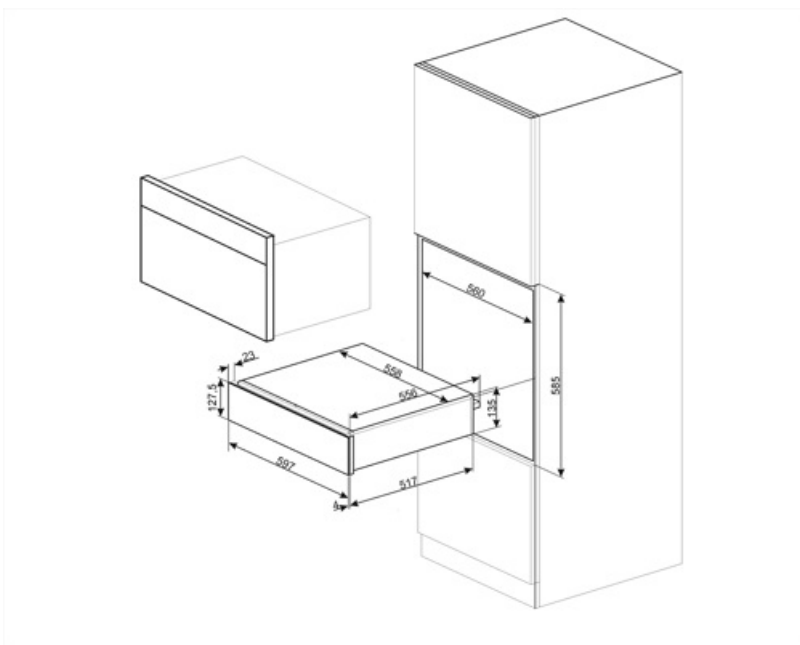

CPR915P

Skupina výrobků	Zásuvka
Komerční výška	14 cm
Typ	Přídavné spalování

Aesthetics

Estetika	Victoria	Materiál	Materiál s nátěrem
Barva	Krémová	Logo	Silk screen
Povrchová úprava	Matně	Logo position	Inside

Technické parametry

Otevírací mechanismus	Push-pull	Kapacita	21 l
Základní materiál	Nerezová ocel	Type of heating	Fan assisted
Maximální přípustná hmotnost	15 kg	Přiložené příslušenství	Silikonová protiskluzová rohož

Maximální nakládací hmotnost zásuvky 85 kg

Elektrické připojení

Zástrčka	(F; E) Schuko	Napětí (V)	220-240 V
Jmenovitý příkon	400 W	Kmitočet (Hz)	50-60 Hz
Stávající	2 A		

Logistické informace

Šířka (mm)	597 mm	Výška výrobku (mm)	135 mm
Hloubka (mm)	538 mm		