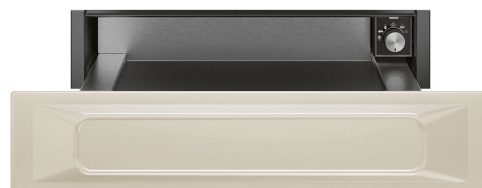

# CPR915P

Skupina výrobků  
Komerční výška  
Typ

Zásuvka  
14 cm  
Přídavné spalování

## Aesthetics

Estetika	Victoria	Materiál	Materiál s nátěrem
Barva	Krémová	Logo	Silk screen
Povrchová úprava	Matně	Logo position	Inside

## Technické parametry

Otevírací mechanismus	Push-pull	Kapacita	21 l
Základní materiál	Nerezová ocel	Type of heating	Fan assisted
Maximální přípustná hmotnost	15 kg	Přiložené příslušenství	Silikonová protiskluzová rohož