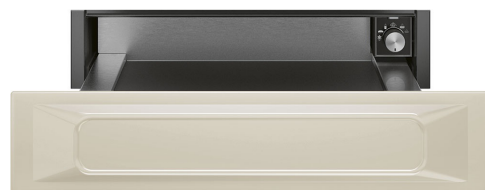

CPR915P

Skupina výrobků	Zásuvka
Komerční výška	14 cm
Typ	Přídavné spalování

Aesthetics

Estetika	Victoria	Materiál	Materiál s nátěrem
Barva	Krémová	Logo	Silk screen
Povrchová úprava	Matně	Logo position	Inside

Ovládání

Typ nastavení ovládní	Ovládací knoflíky	Control knobs	Standard
Typ regulace teploty	Elektro-echanické	Barva ovládacích prvků	Ocelový efekt
Počet ovládacích prvků	1		

Program/funkce

Rozmrazování	Ano
Zvedání	Ano
Ohřívač hrnku	Ano
Udržování teplých pokrmů	Ano
Ohřívač nádobí	Ano
Další ohřev	Ano

Technické parametry

Otevírací mechanismus	Push-pull	Type of heating	Fan assisted
Základní materiál	Nerezová ocel	Minimální teplota	30 °C
Maximální přípustná hmotnost	15 kg	Maximální teplota	80 °C
		Přiložené příslušenství	Silikonová protiskluzová rohož