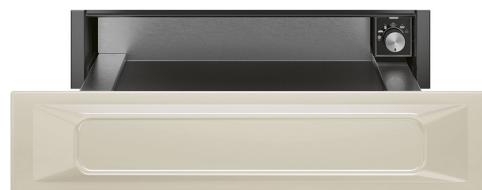

CPR915P

Produktfamilie	Skuffe
Kommerciel højde	14 cm
Type	Varmeskuffe

Æstetik

Æstetik	Victoria	Materiale	Lakeret materiale
Farve	Creme	Logo	Silketryk
Finish	Matt	Logoplacering	Indeni

Betjeninger

Type af betjeningsindstilling	Betjeningsknapper	Betjeningsknapper	Standard
Temperaturstyringstype	Elektromekanik	Betjening farve	Ståleffekt
Ant. knapper	1		

Program / Funktioner

Optøning	Ja
Godkendelse	Ja
Kopvarmer	Ja
Hold varm	Ja
Tallerkenvarmer	Ja
Genopvarmning	Ja

Tekniske egenskaber

Åbningsmekanisme	Skub-træk	Kapacitet	21 l
Grundmateriale	Rustfrit stål	Type af opvarmning	Ventilatorassisteret
Maks. tilladt vægt	15 kg	Medfølgende tilbehør	Silikone, skridsikker måtte

Maksimal skuffebelastning, vægt 85 kg

Elektrisk tilslutning

Stik	(F;E) Schuko	Spænding (V)	220-240 V
Nominal effekt	400 W	Frekvens (Hz)	50-60 Hz
Nuværende	2 A		

Logistiske oplysninger

Bredde (mm)	597 mm	Produkt højde (mm)	135 mm
Dybde (mm)	538 mm		