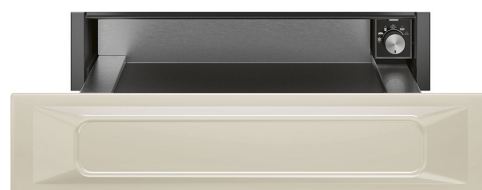

CPR915P

Produktfamilie	Skuffe
Kommerciel højde	14 cm
Type	Varmeskuffe

Æstetik

Æstetik	Victoria	Materiale	Lakeret materiale
Farve	Creme	Logo	Silketryk
Finish	Matt	Logoplacering	Indeni

Betjeninger

Type af betjeningsindstilling	Betjeningsknapper	Betjeningsknapper	Standard
Temperaturstyringstype	Elektromekanik	Betjening farve	Ståleffekt
Ant. knapper	1		

Program / Funktioner

Optøning	Ja
Godkendelse	Ja
Kopvarmer	Ja
Hold varm	Ja
Tallerkenvarmer	Ja
Genopvarmning	Ja

Tekniske egenskaber

Åbningsmekanisme	Skub-træk	Kapacitet	21 l
Grundmateriale	Rustfrit stål	Type af opvarmning	Ventilatorassisteret
Maks. tilladt vægt	15 kg	Medfølgende tilbehør	Silikone, skridsikker måtte

Maksimal skuffebelastning, vægt 85 kg

Elektrisk tilslutning

Stik	(F;E) Schuko	Spænding (V)	220-240 V
Nominal effekt	400 W	Frekvens (Hz)	50-60 Hz
Nuværende	2 A		

Logistiske oplysninger

Bredde (mm)	597 mm	Produkt højde (mm)	135 mm
Dybde (mm)	538 mm		