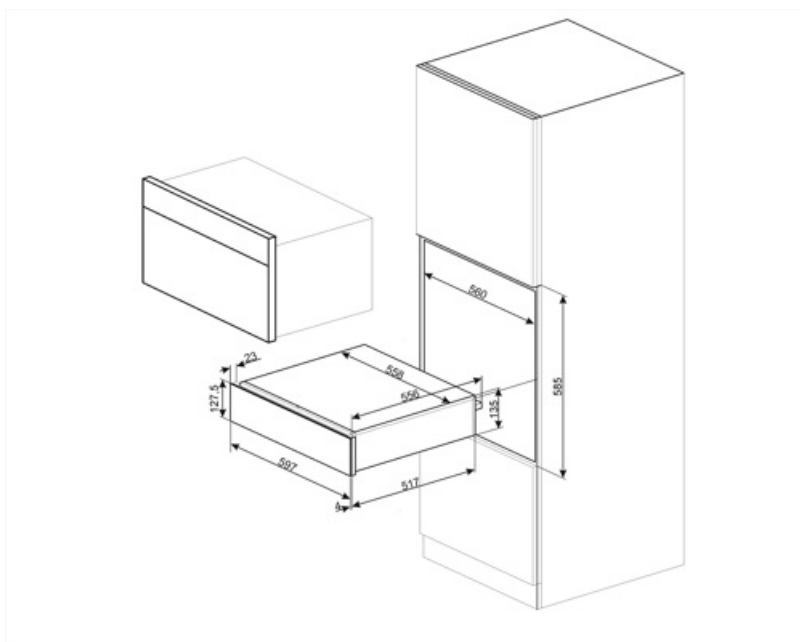

CPR915P

Produktfamilie	Skuffe
Kommerciel højde	14 cm
Type	Varmeskuffe

Æstetik

Æstetik	Victoria	Materiale	Lakeret materiale
Farve	Creme	Logo	Silketryk
Finish	Matt	Logoplacering	Indeni

Betjeninger

Type af betjeningsindstilling	Betjeningsknapper	Betjeningsknapper	Standard
Temperaturstyringstype	Elektromekanik	Betjening farve	Ståleffekt
Ant. knapper	1		

220-240 V
50-60 Hz

Logistiske oplysninger

Bredde (mm)
Dybde (mm)

597 mm
538 mm

Produkt højde (mm)

135 mm

Compatible Accessories

KITCABLE90UK