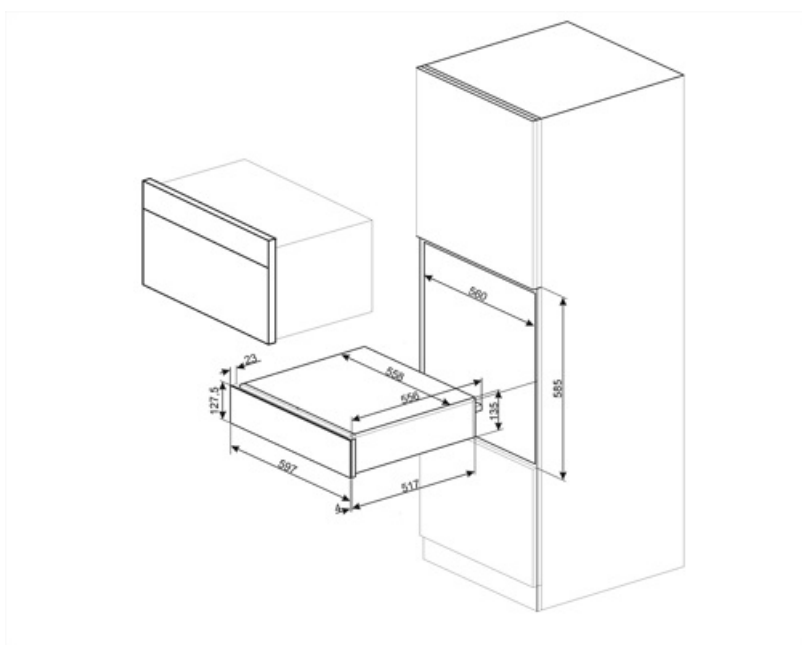

CPR915P

Produktfamilie	Skuffe
Kommerciel højde	14 cm
Type	Varmeskuffe

Æstetik

Æstetik	Victoria	Materiale	Lakeret materiale
Farve	Creme	Logo	Silketryk
Finish	Matt	Logoplacering	Indeni

Betjeninger

Type af betjeningsindstilling	Betjeningsknapper	Betjeningsknapper	Standard
Temperaturstyringstype	Elektromekanik	Betjening farve	Ståleffekt
Ant. knapper	1		

Program / Funktioner

Optøning	Ja
Godkendelse	Ja
Kopvarmer	Ja
Hold varm	Ja
Tallerkenvarmer	Ja
Genopvarmning	Ja

Tekniske egenskaber

Åbningsmekanisme	Skub-træk	Kapacitet	21 l
Grundmateriale	Rustfrit stål	Type af opvarmning	Ventilatorassisteret
Maks. tilladt vægt	15 kg	Medfølgende tilbehør	Silikone, skridsikker måtte

Maksimal skuffebelastning, vægt 85 kg

Elektrisk tilslutning

Stik	(F;E) Schuko	Spænding (V)	220-240 V
Nominel effekt	400 W	Frekvens (Hz)	50-60 Hz
Nuværende	2 A		

Logistiske oplysninger

Bredde (mm)	597 mm	Produkt højde (mm)	135 mm
Dybde (mm)	538 mm		