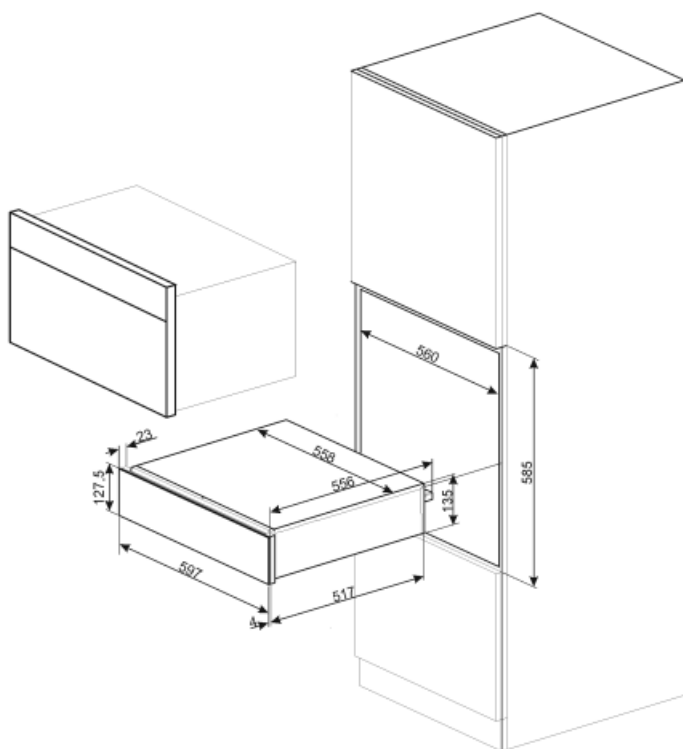

CPR915P

Produktfamilie	Skuffe
Kommerciel højde	14 cm
Type	Varmeskuffe

Æstetik

Æstetik	Victoria	Materiale	Lakeret materiale
Farve	Creme	Logo	Silketryk
Finish	Matt	Logoplacering	Indeni

Betjeninger

Type af betjeningsindstilling	Betjeningsknapper	Betjeningsknapper	Standard
Temperaturstyringstype	Elektromekanik	Betjening farve	Ståleffekt
Ant. knapper	1		

Programmer/Funktioner

Optøning	Ja
Godkendelse	Ja
Kopvarmer	Ja
Hold varm	Ja
Tallerkenvarmer	Ja
Genopvarmning	Ja

Tekniske egenskaber

Åbningsmekanisme	Skub-træk	Kapacitet	21 l
Grundmateriale	Rustfrit stål	Type af opvarmning	Ventilatorassisteret
Maks. tilladt vægt	15 kg	Tilbehør inkluderet	Silikone, skridsikker måtte

Maksimal skuffebelastning, vægt 85 kg

Elektrisk tilslutning

Stik	(F;E) Schuko	Spænding (V)	220-240 V
Nominel effekt	400 W	Frekvens (Hz)	50-60 Hz
Nuværende	2 A		

Logistiske oplysninger

Bredde (mm)	597 mm	Produkt højde (mm)	135 mm
Dybde (mm)	538 mm		

Stålbund

Tilstedeværelse af skridsikker silikonemåtte; aftagelig og nyttig til at placere tallerkener uden at de skrider, for at undgå tilsmudsning af skuffens bund og for at undgå ridser.

Tryk-træk lågeåbning