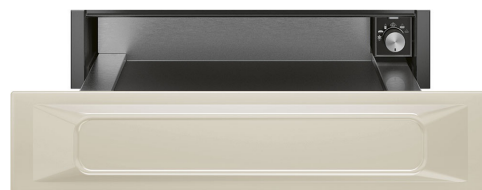

CPR915P

Produktfamilie	Skuffe
Kommerciel højde	14 cm
Type	Varmeskuffe

Æstetik

Æstetik	Victoria	Materiale	Lakeret materiale
Farve	Creme	Logo	Silketryk
Finish	Matt	Logoplacering	Indeni

Betjeninger

Type af betjeningsindstilling	Betjeningsknapper	Betjeningsknapper	Standard
Temperaturstyringstype	Elektromekanik	Betjening farve	Ståleffekt
Ant. knapper	1		

Programmer/Funktioner

Optøning	Ja
Godkendelse	Ja
Kopvarmer	Ja
Hold varm	Ja
Tallerkenvarmer	Ja
Genopvarmning	Ja

Tekniske egenskaber

Åbningsmekanisme	Skub-træk	Kapacitet	21 l
Grundmateriale	Rustfrit stål	Type af opvarmning	Ventilatorassisteret
Maks. tilladt vægt	15 kg	Tilbehør inkluderet	Silikone, skridsikker måtte

Stålbund

Tilstedeværelse af skridsikker silikonemåtte; aftagelig og nyttig til at placere tallerkener uden at de skrider, for at undgå tilsmudsning af skuffens bund og for at undgå ridser.

Tryk-træk lågeåbning

Med et enkelt tryk åbnes skuffen og lukkes derefter igen ved at skubbe den tilbage.