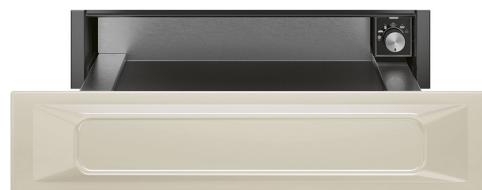

CPR915P

Produktfamilie	Skuffe
Kommerciel højde	14 cm
Type	Varmeskuffe

Æstetik

Æstetik	Victoria	Materiale	Lakeret materiale
Farve	Creme	Logo	Silketryk
Finish	Matt	Logoplacering	Indeni

Betjeninger

Type af betjeningsindstilling	Betjeningsknapper	Betjeningsknapper	Standard
Temperaturstyringstype	Elektromekanik	Betjening farve	Ståleffekt
Ant. knapper	1		

Program / Funktioner

Optøning	Ja
Godkendelse	Ja
Kopvarmer	Ja
Hold varm	Ja
Tallerkenvarmer	Ja
Genopvarmning	Ja

Tekniske egenskaber

Åbningsmekanisme	Skub-træk	Kapacitet	21 l
Grundmateriale	Rustfrit stål	Type af opvarmning	Ventilatorassisteret
Maks. tilladt vægt	15 kg	Medfølgende tilbehør	Silikone, skridsikker måtte

Maksimal skuffebelastning, vægt 85 kg

Elektrisk tilslutning

Stik	(F;E) Schuko	Spænding (V)	220-240 V
Nominel effekt	400 W	Frekvens (Hz)	50-60 Hz
Nuværende	2 A		

Logistiske oplysninger

Bredde (mm)	597 mm	Produkt højde (mm)	135 mm
Dybde (mm)	538 mm		