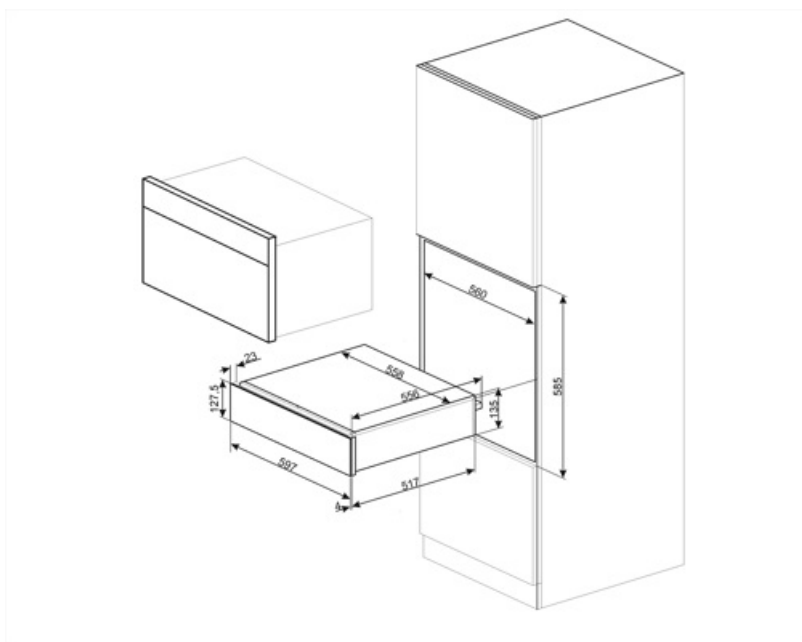

CPR915P

Produktfamilie	Skuffe
Kommerciel højde	14 cm
Type	Varmeskuffe

Æstetik

Æstetik	Victoria	Materiale	Lakeret materiale
Farve	Creme	Logo	Silketryk
Finish	Matt	Logoplacering	Indeni

Betjeninger

Type af betjeningsindstilling	Betjeningsknapper	Betjeningsknapper	Standard
Temperaturstyringstype	Elektromekanik	Betjening farve	Ståleffekt
Ant. knapper	1		

220-240 V
50-60 Hz

Logistiske oplysninger

Bredde (mm)
Dybde (mm)

597 mm
538 mm

Produkt højde (mm)

135 mm

Compatible Accessories

KITCABLE90UK