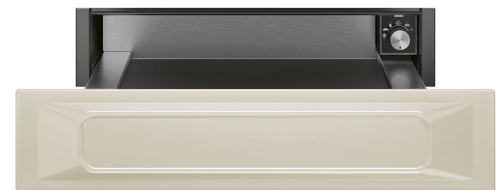

CPR915P

Familia	Cajón
Altura comercial	14 cm
Tipología	Calientaplatos

Estética

Estética	Victoria	Material	Material pintado
Color	Crema	Logo	Serigrafiado
Acabado	Mate	Posición logo	Interior

Mandos

Tipo de ajustes de control	Mandos de control	Mandos de control	Estándar
Type of temperature control	Electromecánico	Color control	Efecto acero
N.º de mandos	1		

Programas/Funciones

Descongelación	Sí
Fermentación	Sí
Calienta tazas	Sí
Mantener caliente	Sí
Calienta platos	Sí
Recalentamiento	Sí

Características técnicas

Sistema apertura	Push-pull	Capacidad	21 l
Material base	Acero inoxidable	Tipo de calentamiento	Ventilador asistido
Peso máximo permitido	15 kg		

Peso máximo del cajón 85 kg

Accesorios incluidos

Base silicona

Conexión eléctrica

Enchufe Schuko (F;E)
Potencia nominal 400 W
Corriente 2 A

Voltaje (V) 220-240 V
Frecuencia (Hz) 50-60 Hz

Datos logísticos

Ancho (mm) 597 mm
Alto (mm) 538 mm

Color: Negro