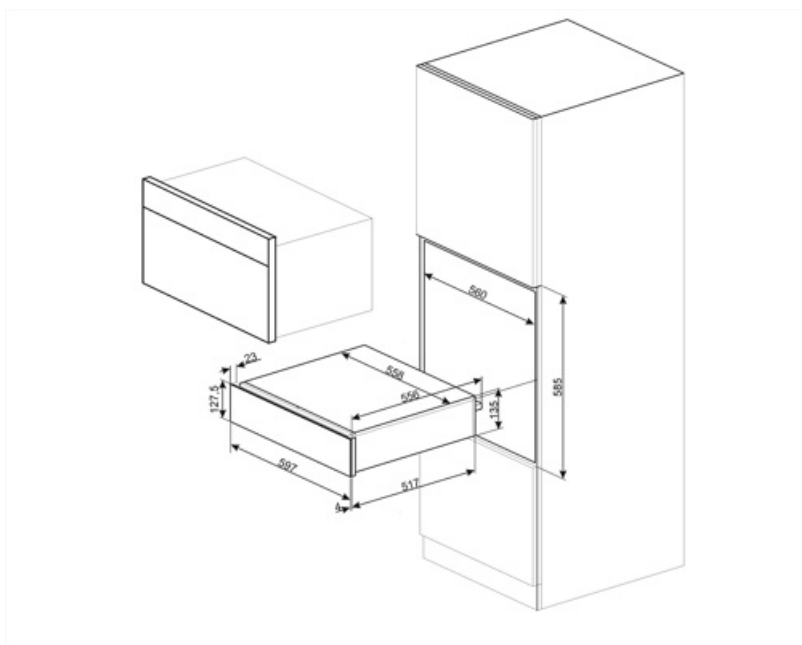

CPR915P

Familia	Cajón
Altura comercial	14 cm
Tipología	Calientaplatos

Estética

Estética	Victoria	Material	Material pintado
Color	Crema	Logo	Serigrafiado
Acabado	Mate	Posición logo	Interior

Mandos

Tipo de ajustes de control	Mandos de control	Mandos de control	Estándar
Type of temperature control	Electromecánico	Color control	Efecto acero
N.º de mandos	1		

Peso máximo del cajón 85 kg

Accesorios incluidos

Base silicona

Conexión eléctrica

Enchufe Schuko (F;E)
Potencia nominal 400 W
Corriente 2 A

Voltaje (V) 220-240 V
Frecuencia (Hz) 50-60 Hz

Datos logísticos

Ancho (mm) 597 mm
Alto (mm) 538 mm

Altura del producto (mm) 135 mm

Accesorios Compatible

KITCABLE90UK

Cable with IEC connector and UK plug

Productos alternativos

CPR915X

Color: Acero inoxidable

CPR915N