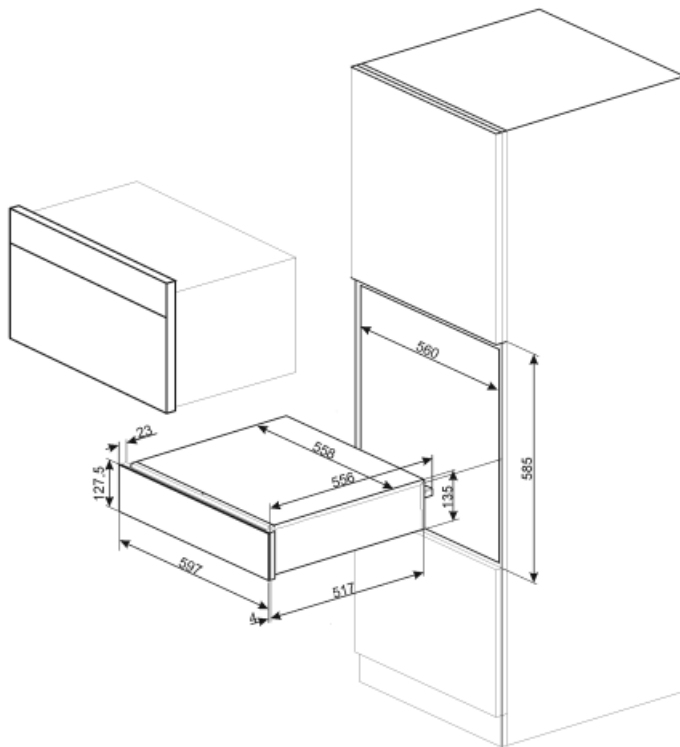

CPR915P

Tuoteperhe	Vetolaatikko
Myytävän tuotteen korkeus	14 cm
Tyyppi	Uudelleenlämmitys

Estetiikka

Estetiikka	Victoria	Materiaali	Maalattu materiaali
Väri	Kermanvärinen	Logo	Silkipainettu
Pinnan viimeistely	Matta	Logon paikka	Sisällä

Liu'unestomatto

Sähköliitäntä

Sähköpistokkeen tyyppi (F;E) Schuko
Nominaalinen tehokkuus 400 W
Virta 2 A

Virta 220-240 V
Taajuus (hz) 50-60 Hz

Logistiikkatiedot

Leveys (mm) 597 mm
Syvyys (mm) 538 mm

Tuotteen korkeus (mm) 135 mm