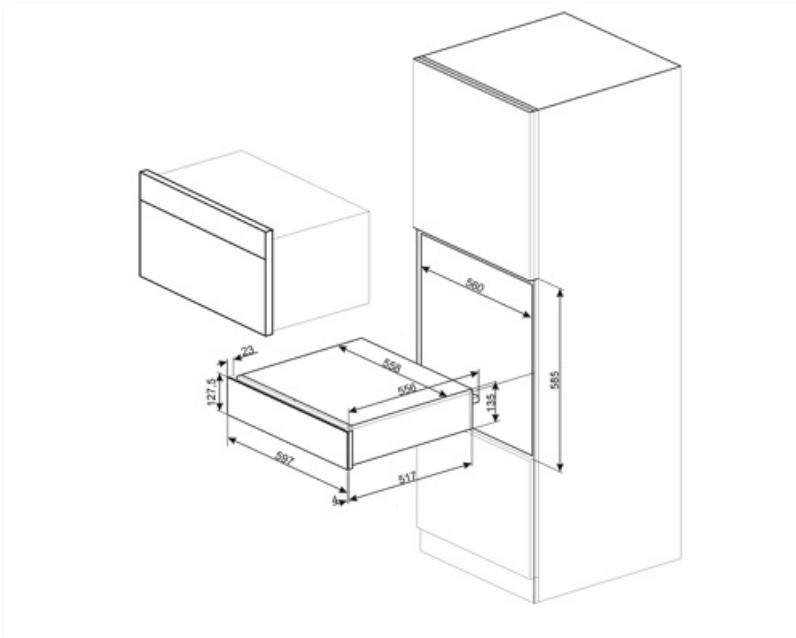

CPR915P

Tuoteperhe	Vetolaatikko
Myytävän tuotteen korkeus	14 cm
Tyyppi	Uudelleenlämmitys

Estetiikka

Estetiikka	Victoria	Materiaali	Maalattu materiaali
Väri	Kermanvärinen	Logo	Silkipainettu
Pinnan viimeistely	Matta	Logon paikka	Sisällä

Liu'unestomatto

Sähköliitäntä

Sähköpistokkeen tyyppi (F;E) Schuko
Nominaalinen tehokkuus 400 W
Virta 2 A

Virta 220-240 V
Taajuus (hz) 50-60 Hz

Logistiikkatiedot

Leveys (mm) 597 mm
Syvyys (mm) 538 mm

Tuotteen korkeus (mm) 135 mm