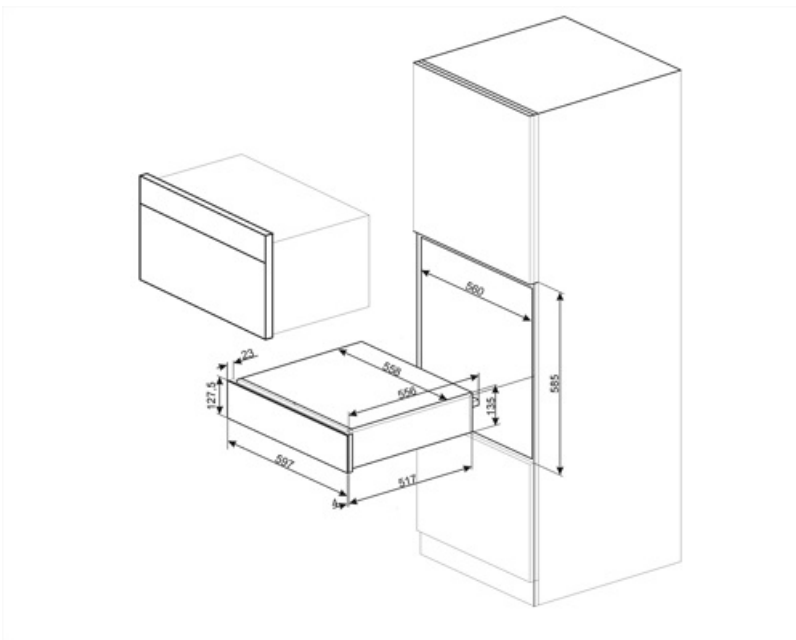

## Logistiikkatiedot

Leveys (mm) 597 mm  
Syvyys (mm) 538 mm

Tuotteen korkeus (mm) 135 mm

---