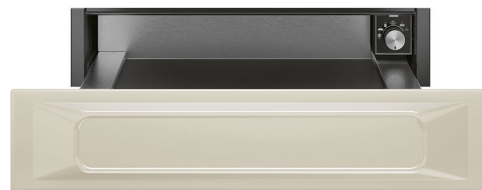

CPR915P

Tuoteperhe	Vetolaatikko
Myytävän tuotteen korkeus	14 cm
Tyyppi	Uudelleenlämmitys

Estetiikka

Estetiikka	Victoria	Materiaali	Maalattu materiaali
Väri	Kermanvärinen	Logo	Silkipainettu
Pinnan viimeistely	Matta	Logon paikka	Sisällä

Säätimet

Asetusten tyyppi	Säätimet	Säätimet	Standardi
Lämpötilansäätöjen määrä	Sähkömekaaninen	Säätimien väri	Teräs efekti
Säätimien lukumäärä	1		

Ohjelmat/toiminnot

Sulatus	Kyllä
Varmistin	Kyllä
Mukinlämmitin	Kyllä
Pidä lämpimänä	Kyllä
Astianlämmitin	Kyllä
Uudelleen lämmitys	Kyllä

Tekniset ominaisuudet

Avausmekanismi	Push-pull	Tilavuus	21 l
Pohjamateriaali	Ruostumaton teräs	Kuumennuksen tyyppi	Puhallinavusteinen
Maksimaallinen paino	15 kg		
Max paino laatikossa	85 kg		

Mukana tulevat
lisävarusteet

Teräspohja

Liukumattoman silikonimatton läsnäolo: se on irrotettavissa, ja siitä on hyötyä astioiden asettamisessa ilman, että ne liukuvat, jotta laatikon pohja ei likastu eikä naarmuja synny.

Työnnettävä ja vedettävä oven avaus