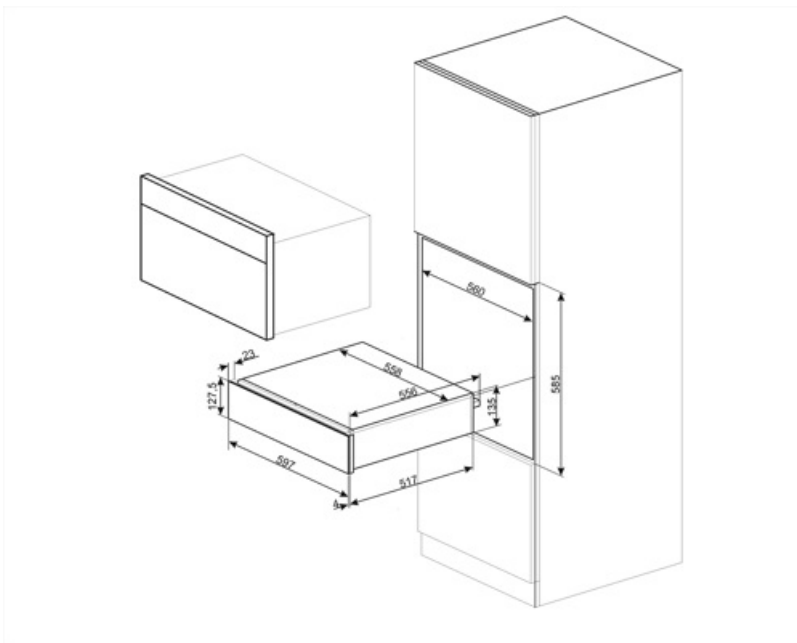

CPR915P

Tuoteperhe	Vetolaatikko
Myytävän tuotteen korkeus	14 cm
Tyyppi	Uudelleenlämmitys

Estetiikka

Estetiikka	Victoria	Materiaali	Maalattu materiaali
Väri	Kermanvärinen	Logo	Silkipainettu
Pinnan viimeistely	Matta	Logon paikka	Sisällä

Tekniset ominaisuudet

Avausmekanismi	Push-pull	Kuumennuksen tyyppi	Puhallinavusteinen
Pohjamateriaali	Ruostumaton teräs	Minimilämpötila	30 °C
Maksimaallinen paino	15 kg	Maksimilämpötila	80 °C
Max paino laatikossa	85 kg		

Logistiikkatiedot

Leveys (mm)	597 mm	Tuotteen korkeus (mm)	135 mm
Syvyys (mm)	538 mm		

Compatible Accessories

KITCABLE90UK

Johto, jossa IEC-liitin ja Ison-Britannian pistoke

Alternative products

CPR915X

Väri: Ruostumaton teräs