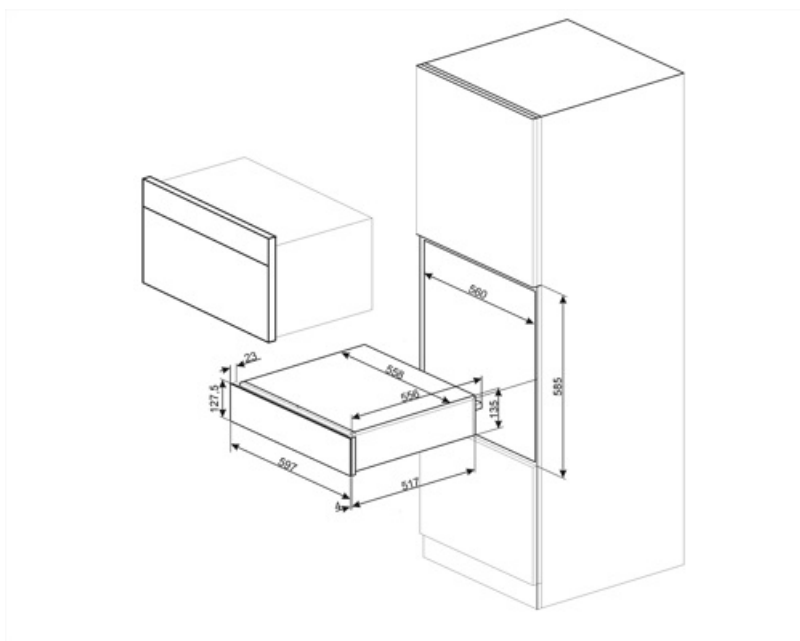

CPR915P

Famille	Tiroir
Hauteur commerciale	14 cm
Type	Chauffant

Esthétique

Esthétique	Victoria	Matériau	Emaillé
Couleur	Crème	Logo	Sérigraphié
Finition	Mat	Position du logo	Interne

Commandes

Type de commandes	Manettes de commande	Manettes de commande	Standard
Type de contrôle de la température	Electromécanique	Couleur des manettes	Effet inox
Nombre de manettes	1		

Charge maxi autorisée sur le tiroir 85 kg

Accessoires fournis

Base antidérapante en silicone

Raccordement électrique

Type de prise (F;E) Schuko
Puissance nominale 400 W
Intensité 2 A

Tension 220-240 V
Fréquence 50-60 Hz

Informations logistiques

Largeur du produit 597 mm
Profondeur du produit 538 mm

Hauteur du produit 135 mm

Accessoires Compatibles

KITCABLE90UK

Câble avec connecteur IEC et prise UK

Alternative products

CPR915X