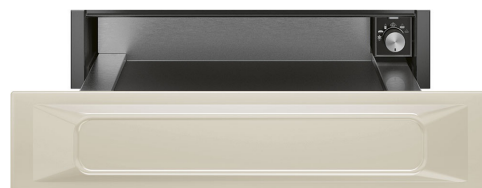

CPR915P

Famille	Tiroir
Hauteur commerciale	14 cm
Type	Chauffant

Esthétique

Esthétique	Victoria	Matériau	Emaillé
Couleur	Crème	Logo	Sérigraphié
Finition	Mat	Position du logo	Interne

Commandes

Type de commandes	Manettes de commande	Manettes de commande	Standard
Type de contrôle de la température	Electromécanique	Couleur des manettes	Effet inox
Nombre de manettes	1		

Programmes / Fonctions

Décongélation	Oui
Levage	Oui
Chauffe-tasses	Oui
Maintien au chaud	Oui
Chauffe-assiettes	Oui
Réchauffage	Oui

Technologie

Dispositif d'ouverture	Push-pull	Capacité	21 l
Matériau de la base	Inox	Type de chauffe	Froid brassé
Poids maximum	15 kg		

Charge maxi autorisée sur le tiroir 85 kg

Accessoires fournis

Base antidérapante en silicone

Raccordement électrique

Type de prise (F;E) Schuko
Puissance nominale 400 W
Intensité 2 A

Tension 220-240 V
Fréquence 50-60 Hz

Les fonctions peuvent être sélectionnées directement à partir de la manette : maintien au chaud, réchauffage, décongélation, réchauffage des plats, levage et réchauffage des tasses.

Base en acier

Présence d'un tapis antidérapant en silicone ; amovible et utile pour placer la vaisselle sans qu'elle ne glisse, pour éviter de salir le fond du tiroir et pour prévenir les rayures.