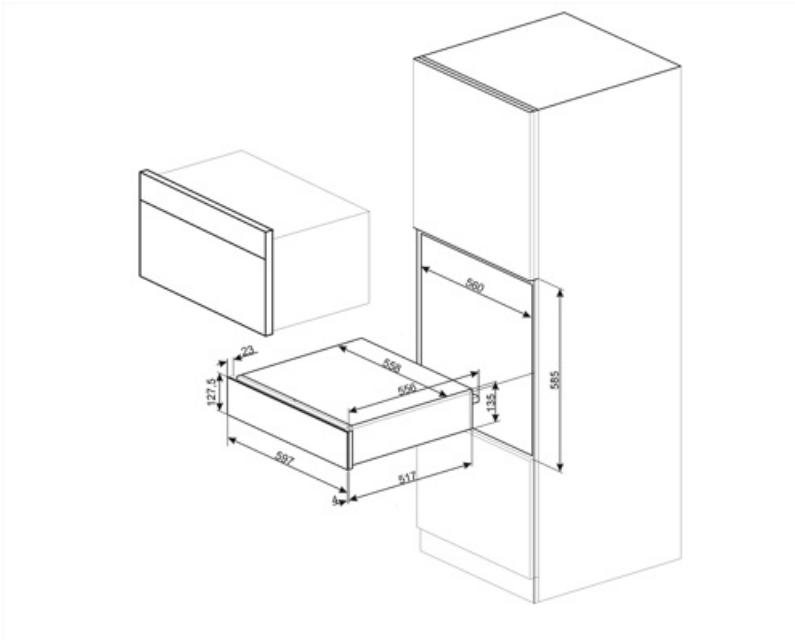

CPR915P

Famille	Tiroir
Hauteur commerciale	14 cm
Type	Chauffant

Esthétique

Esthétique	Victoria	Matériau	Emaillé
Couleur	Crème	Logo	Sérigraphié
Finition	Mat	Position du logo	Interne

Commandes

Type de commandes	Manettes de commande	Manettes de commande	Standard
Type de contrôle de la température	Electromécanique	Couleur des manettes	Effet inox
Nombre de manettes	1		

Charge maxi autorisée sur le tiroir 85 kg

Accessoires fournis

Base antidérapante en silicone

Raccordement électrique

Type de prise (F;E) Schuko
Puissance nominale 400 W
Intensité 2 A

Tension 220-240 V
Fréquence 50-60 Hz

Informations logistiques

Largeur du produit 597 mm
Profondeur du produit 538 mm

Hauteur du produit 135 mm

Accessoires Compatibles

KITCABLE90UK

Câble avec connecteur IEC et prise UK

Benefit (TT)

Base en acier

Présence d'un tapis antidérapant en silicone ; amovible et utile pour placer la vaisselle sans qu'elle ne glisse, pour éviter de salir le fond du tiroir et pour prévenir les rayures.

Ouverture Push-Pull