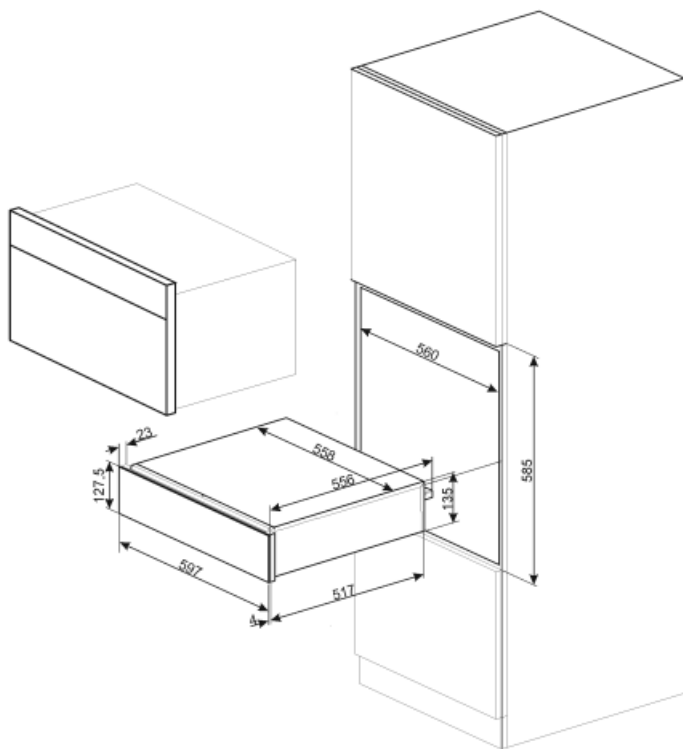

CPR915P

Famille	Tiroir
Hauteur commerciale	14 cm
Type	Chauffant

Esthétique

Esthétique	Victoria	Matériau	Emaillé
Couleur	Crème	Logo	Sérigraphié
Finition	Mat	Position du logo	Interne

Commandes

Type de commandes	Manettes de commande	Manettes de commande	Standard
Type de contrôle de la température	Electromécanique	Couleur des manettes	Effet inox
Nombre de manettes	1		

Charge maxi autorisée sur le tiroir 85 kg

Accessoires fournis

Base antidérapante en silicone

Raccordement électrique

Type de prise (F;E) Schuko
Puissance nominale 400 W
Intensité 2 A

Tension 220-240 V
Fréquence 50-60 Hz

Informations logistiques

Largeur du produit 597 mm
Profondeur du produit 538 mm

Hauteur du produit 135 mm

Not included accessories

KITCABLE90UK

Câble avec connecteur IEC et prise UK

Benefit (TT)

Fonctions disponibles

Les fonctions peuvent être sélectionnées directement à partir de la manette : maintien au chaud, réchauffage, décongélation, réchauffage des plats, lavage et réchauffage des tasses.

Base en acier

Présence d'un tapis antidérapant en silicone ; amovible et utile pour placer la vaisselle sans qu'elle ne glisse, pour éviter de salir le fond du tiroir et pour prévenir les rayures.