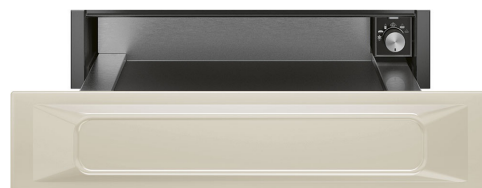

CPR915P

Famille	Tiroir
Hauteur commerciale	15 cm
Type	Chauffant

Esthétique

Couleur	Crème	Matériau	Emaillé
Finition	Mat	Logo	Sérigraphié
Esthétique	Victoria	Position du logo	Interne

Commandes

Type de commandes	Manettes de commande	Manettes de commande	Standard
Nombre de manettes	1	Couleur des manettes	Effet inox

Programmes / Fonctions

Décongélation	Oui
Levage	Oui
Chauffe-tasses	Oui
Maintien au chaud	Oui
Chauffe-assiettes	Oui
Réchauffage	Oui

Tech

Dispositif d'ouverture	Push-pull	Capacité	21 l
Matériau de la base	Inox	Type de chauffe	Froid brassé
Poids maximum	15 kg	Accessoires fournis	Base antidérapante en silicone
Charge maxi autorisée sur le tiroir	85 kg		