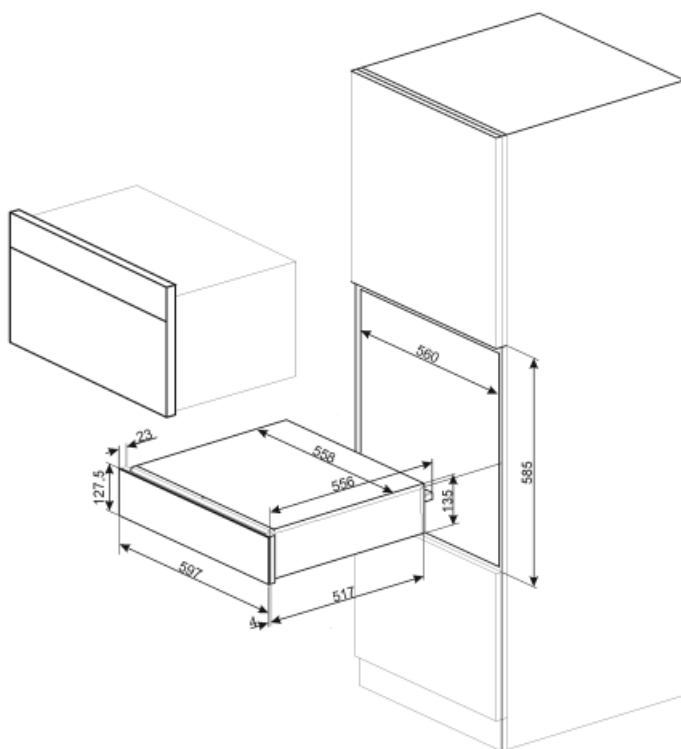

CPR915P

Famille	Tiroir
Hauteur commerciale	14 cm
Type	Chauffant

Esthétique

Esthétique	Victoria	Matériau	Emaillé
Couleur	Crème	Logo	Sérigraphié
Finition	Mat	Position du logo	Interne

Commandes

Type de commandes	Manettes de commande	Manettes de commande	Standard
Type de contrôle de la température	Electromécanique	Couleur des manettes	Effet inox
Nombre de manettes	1		

Charge maxi autorisée sur le tiroir 85 kg

Accessoires fournis

Base antidérapante en silicone

Raccordement électrique

Type de prise (F;E) Schuko
Puissance nominale 400 W
Intensité 2 A

Tension 220-240 V
Fréquence 50-60 Hz

Informations logistiques

Largeur du produit 597 mm
Profondeur du produit 538 mm

Hauteur du produit 135 mm

Not included accessories

KITCABLE90UK

Câble avec connecteur IEC et prise UK

Benefit (TT)

Fonctions disponibles

Les fonctions peuvent être sélectionnées directement à partir de la manette : maintien au chaud, réchauffage, décongélation, réchauffage des plats, levage et réchauffage des tasses.

Base en acier

Présence d'un tapis antidérapant en silicone ; amovible et utile pour placer la vaisselle sans qu'elle ne glisse, pour éviter de salir le fond du tiroir et pour prévenir les rayures.