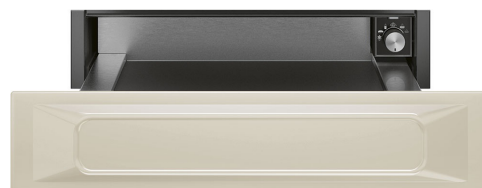

CPR915P

Famille	Tiroir
Hauteur commerciale	14 cm
Type	Chauffant

Esthétique

Esthétique	Victoria	Matériau	Emaillé
Couleur	Crème	Logo	Sérigraphié
Finition	Mat	Position du logo	Interne

Commandes

Type de commandes	Manettes de commande	Manettes de commande	Standard
Type de contrôle de la température	Electromécanique	Couleur des manettes	Effet inox
Nombre de manettes	1		

Programmes / Fonctions

Décongélation	oui
Levage	oui
Chauffe-tasses	oui
Maintien au chaud	oui
Chauffe-assiettes	oui
Réchauffage	oui

Technologie

Dispositif d'ouverture	Push-pull	Type de chauffe	Froid brassé
Matériau de la base	Inox	Température minimale	30 °C
Poids maximum	15 kg	Température maximale	80 °C

Charge maxi autorisée sur le tiroir 85 kg
Capacité 21 l

Accessoires fournis

Base antidérapante en silicone

Raccordement électrique

Type de prise (F;E) Schuko
Puissance nominale 400 W
Intensité 2 A

Tension 220-240 V
Fréquence 50-60 Hz

Couleur: Inox

CPR915N

Couleur: Noir