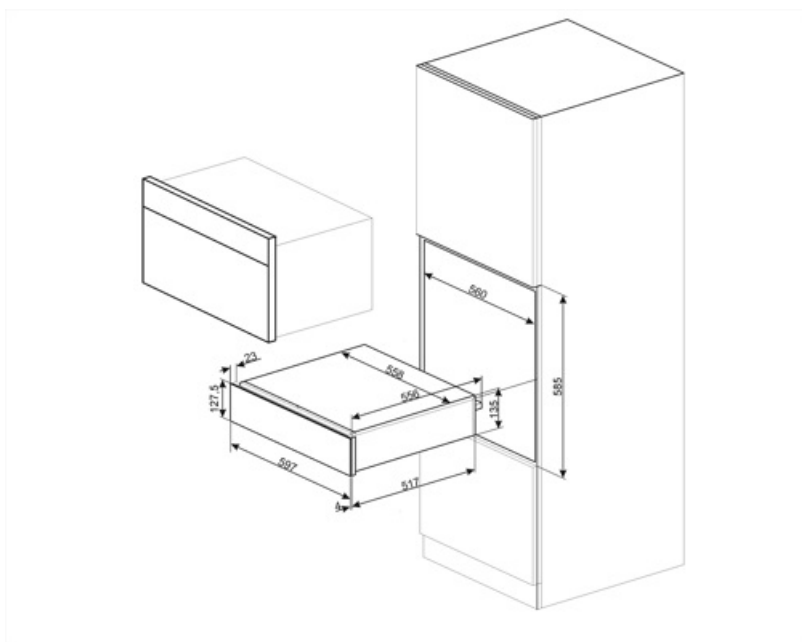

CPR915P

Famille	Tiroir
Hauteur commerciale	14 cm
Type	Chauffant

Esthétique

Esthétique	Victoria	Matériau	Emaillé
Couleur	Crème	Logo	Sérigraphié
Finition	Mat	Position du logo	Interne

Commandes

Type de commandes	Manettes de commande	Manettes de commande	Standard
Type de contrôle de la température	Electromécanique	Couleur des manettes	Effet inox
Nombre de manettes	1		

Charge maxi autorisée sur le tiroir 85 kg
Capacité 21 l

Accessoires fournis

Base antidérapante en silicone

Raccordement électrique

Type de prise (F;E) Schuko
Puissance nominale 400 W
Intensité 2 A

Tension 220-240 V
Fréquence 50-60 Hz

Informations logistiques

Largeur du produit 597 mm
Profondeur du produit 538 mm

Hauteur du produit 135 mm

Accessoires Compatibles

KITCABLE90UK

Câble avec connecteur IEC et prise UK

Alternative products

CPR915X