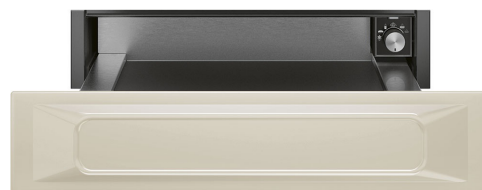

CPR915P

Famille	Tiroir
Hauteur commerciale	14 cm
Type	Chauffant

Esthétique

Esthétique	Victoria	Matériau	Emaillé
Couleur	Crème	Logo	Sérigraphié
Finition	Mat	Position du logo	Interne

Commandes

Type de commandes	Manettes de commande	Manettes de commande	Standard
Type de contrôle de la température	Electromécanique	Couleur des manettes	Effet inox
Nombre de manettes	1		

Programmes / Fonctions

Décongélation	Oui
Levage	Oui
Chauffe-tasses	Oui
Maintien au chaud	Oui
Chauffe-assiettes	Oui
Réchauffage	Oui

Technologie

Dispositif d'ouverture	Push-pull	Capacité	21 l
Matériau de la base	Inox	Type de chauffe	Froid brassé
Poids maximum	15 kg		

Charge maxi autorisée sur le tiroir 85 kg

Accessoires fournis

Base antidérapante en silicone

Raccordement électrique

Type de prise (F;E) Schuko
Puissance nominale 400 W
Intensité 2 A

Tension 220-240 V
Fréquence 50-60 Hz

Les fonctions peuvent être sélectionnées directement à partir de la manette : maintien au chaud, réchauffage, décongélation, réchauffage des plats, lavage et réchauffage des tasses.

Base en acier

Présence d'un tapis antidérapant en silicone ; amovible et utile pour placer la vaisselle sans qu'elle ne glisse, pour éviter de salir le fond du tiroir et pour prévenir les rayures.