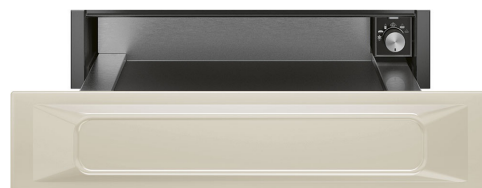

CPR915P

Famille	Tiroir
Hauteur commerciale	14 cm
Type	Chauffant

Esthétique

Esthétique	Victoria	Matériau	Emaillé
Couleur	Crème	Logo	Sérigraphié
Finition	Mat	Position du logo	Interne

Commandes

Type de commandes	Manettes de commande	Manettes de commande	Standard
Type de contrôle de la température	Electromécanique	Couleur des manettes	Effet inox
Nombre de manettes	1		

Programmes / Fonctions

Décongélation	Oui
Levage	Oui
Chauffe-tasses	Oui
Maintien au chaud	Oui
Chauffe-assiettes	Oui
Réchauffage	Oui

Technologie

Dispositif d'ouverture	Push-pull	Capacité	21 l
Matériau de la base	Inox	Type de chauffe	Froid brassé
Poids maximum	15 kg		

Charge maxi autorisée sur le tiroir 85 kg

Accessoires fournis

Base antidérapante en silicone

Raccordement électrique

Type de prise (F;E) Schuko
Puissance nominale 400 W
Intensité 2 A

Tension 220-240 V
Fréquence 50-60 Hz

Présence d'un tapis antidérapant en silicone ; amovible et utile pour placer la vaisselle sans qu'elle ne glisse, pour éviter de salir le fond du tiroir et pour prévenir les rayures.

Ouverture Push-Pull