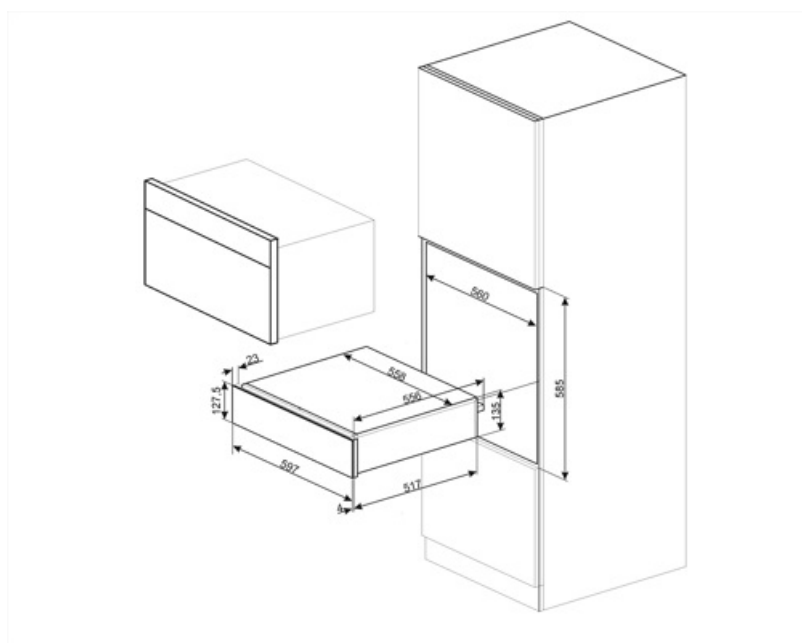

CPR915P

Famille	Tiroir
Hauteur commerciale	14 cm
Type	Chauffant

Esthétique

Esthétique	Victoria	Matériau	Emaillé
Couleur	Crème	Logo	Sérigraphié
Finition	Mat	Position du logo	Interne

Commandes

Type de commandes	Manettes de commande	Manettes de commande	Standard
Type de contrôle de la température	Electromécanique	Couleur des manettes	Effet inox
Nombre de manettes	1		

Charge maxi autorisée sur le tiroir 85 kg

Accessoires fournis

Base antidérapante en silicone

Raccordement électrique

Type de prise (F;E) Schuko
Puissance nominale 400 W
Intensité 2 A

Tension 220-240 V
Fréquence 50-60 Hz

Informations logistiques

Largeur du produit 597 mm
Profondeur du produit 538 mm

Hauteur du produit 135 mm

Accessoires Compatibles

KITCABLE90UK

Câble avec connecteur IEC et prise UK

Alternative products

CPR915X