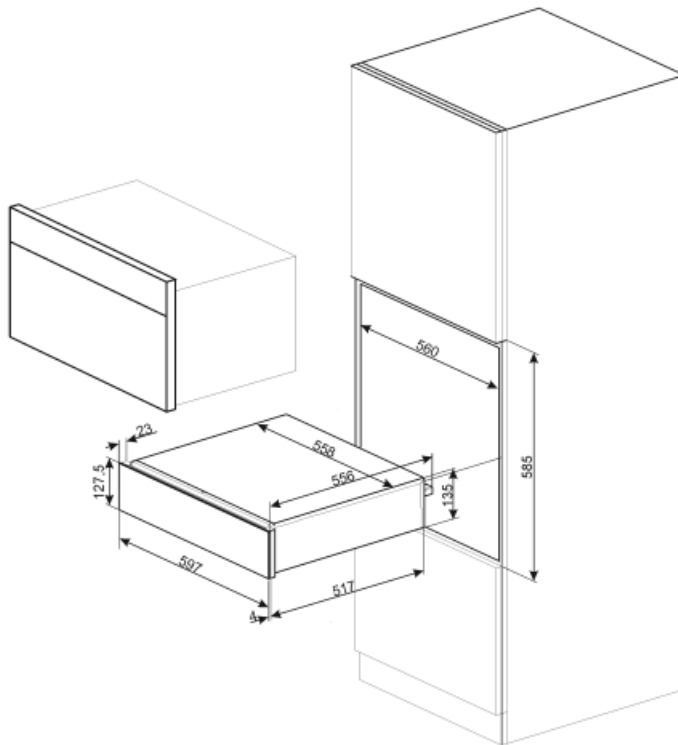

CPR915P

Famille	Tiroir
Hauteur commerciale	15 cm
Type	Chauffant

Esthétique

Couleur	Crème	Matériau	Emaillé
Finition	Mat	Logo	Sérigraphié
Esthétique	Victoria	Position du logo	Interne

Commandes

Type de commandes	Manettes de commande	Manettes de commande	Standard
Nombre de manettes	1	Couleur des manettes	Effet inox

Programmes / Fonctions

Décongélation	Oui
Levage	Oui
Chauffe-tasses	Oui
Maintien au chaud	Oui
Chauffe-assiettes	Oui
Réchauffage	Oui

Tech

Dispositif d'ouverture	Push-pull	Capacité	21 l
Matériau de la base	Inox	Type de chauffe	Froid brassé
Poids maximum	15 kg	Accessoires fournis	Base antidérapante en silicone
Charge maxi autorisée sur le tiroir	85 kg		

Raccordement électrique

Type de prise	(F;E) Schuko	Tension (V)	220-240 V
Puissance nominale	400 W	Fréquence (Hz)	50-60 Hz
Intensité (A)	2 A		

Informations logistiques

Largeur du produit (mm) 597 mm
Profondeur du produit (mm) 538 mm

Hauteur du produit (mm) 135 mm

Not included accessories

KITCABLE90UK

Câble avec connecteur IEC et prise UK