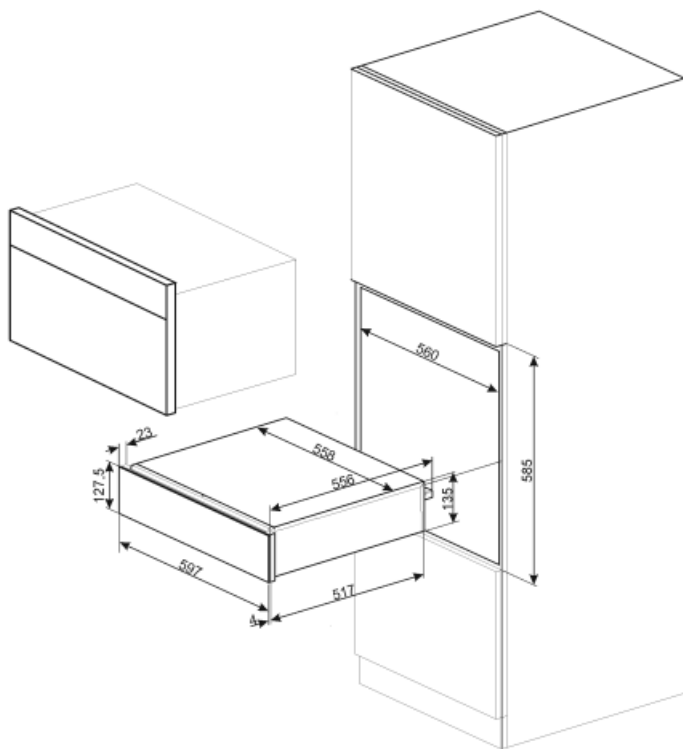

CPR915P

Termékcsalád	Fiók
Névleges magasság	15 cm
Típus	Utánégető

Esztétika

Esztétika	Victoria	Anyag	Festett anyag
Szín	Krém	Logo	Silk screen
Felületkezelés	Matt	Logo position	Inside

Ellenőrző elemek

Vezérlési beállítás típusa	Vezérlőgombok	Control knobs	Standard
Vezérlők száma	1	Vezérlőelemek színe	Acél effektus

Programok / Funkciók

Leolvasztás	Igen
Nyelvi ellenőrzés	Igen
Edénymelegítő	Igen
Melegen tartás	Igen
Edénymelegítő	Igen
Újramelegítés	Igen

MŰSZAKI JELLEMZŐK

Nyitómechanizmus	Nyomó-húzó	Kapacitás	21 l
Alapanyag	Rozsdamentes acél	Type of heating	Fan assisted
Maximális súlylevonás	15 kg	Mellékelt tartozékok	Szilikon csúszásgátló szőnyeg

A fiók maximális
teherbírása 85 kg

Elektromos csatlakozás

Dugó	(F;E) Schuko	Feszültség (V)	220-240 V
Névleges teljesítmény	400 W	Frekvencia (Hz)	50-60 Hz
Jelenlegi	2 A		

Logisztikai információk

Szélesség (mm)	597 mm	Termékmagasság (mm)	135 mm
Mélység (mm)	538 mm		