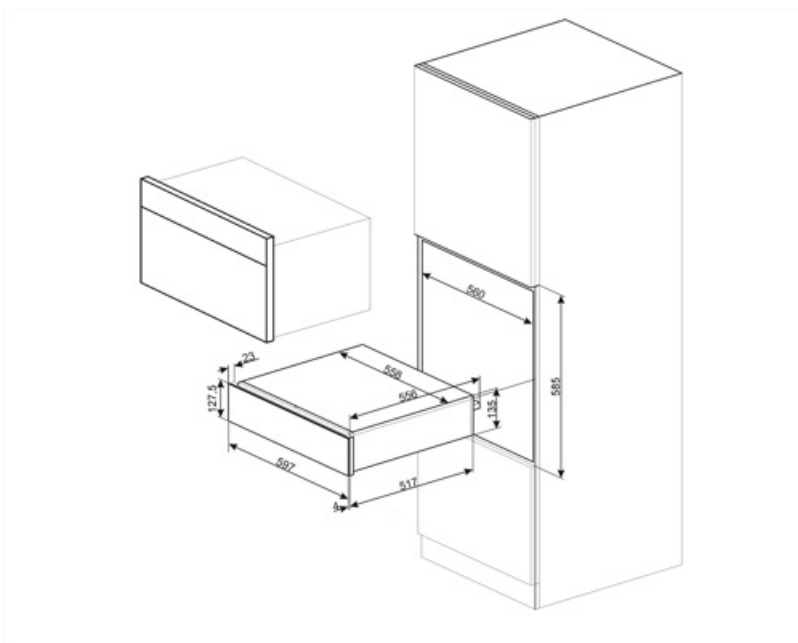

## Logisztikai információk

Termék szélesség (mm) 597 mm  
Mélység (mm) 538 mm

Termékmagasság (mm) 135 mm

---