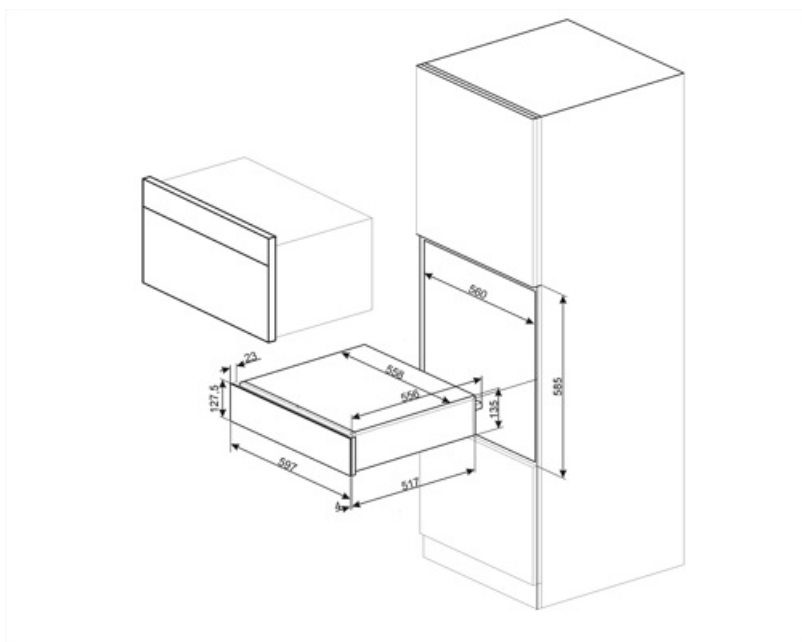

CPR915P

Termékcsalád	Fiók
Névleges magasság	14 cm
Típus	Utánégető

Design

Design család	Victoria	Anyag	Festett anyag
Szín	Bézs	Logo	Silk screen
Felületkezelés	Matt	Logo position	Inside

Kezelő elemek

Vezérlés típusa	Vezérlőgombok	Control knobs	Standard
A hőmérséklet-szabályozás típusa	Elektro-mechanikus	Vezérlőelemek színe	Acél hatás
Vezérlőelemek száma	1		

A fiók maximális
teherbírása 85 kg
Kapacitás 21 l

Mellékelt tartozékok Szilikon csúszásgátló
szőnyeg

Elektromos csatlakozás

Csatlakozódugó (F;E) Schuko
Névleges teljesítmény 400 W
Áramerősség 2 A

Feszültség (V) 220-240 V
Frekvencia (Hz) 50-60 Hz

Logisztikai információk

Termék szélesség (mm) 597 mm
Mélység (mm) 538 mm

Termékmagasság (mm) 135 mm

Compatible Accessories

KITCABLE90UK

Kábel IEC csatlakozóval és UK dugasszal

Alternative products

CPR915X