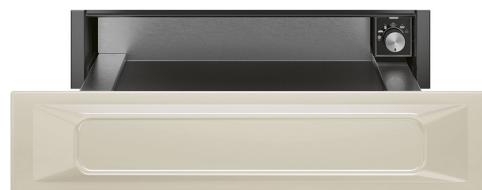

CPR915P

Termékcsalád	Fiók
Névleges magasság	14 cm
Típus	Utánégető

Design

Design család	Victoria	Anyag	Festett anyag
Szín	Bézs	Logo	Silk screen
Felületkezelés	Matt	Logo position	Inside

Kezelő elemek

Vezérlés típusa	Vezérlőgombok	Control knobs	Standard
A hőmérséklet-szabályozás típusa	Elektro-mechanikus	Vezérlőelemek színe	Acél hatás
Vezérlőelemek száma	1		

Program/Funkciók

Leolvasztás	Igen
Nyelvi ellenőrzés	Igen
Edénymelegítő	Igen
Melegentartás	Igen
Edénymelegítő	Igen
Újramelegítés	Igen

MŰSZAKI JELLEMZŐK

Nyitómechanizmus	Push pull	Type of heating	Fan assisted
Alapanyag	Rozsdamentes acél	Minimális hőmérséklet	30 °C
Maximális súlylevonás	15 kg	Maximális hőmérséklet	80 °C

A fiók maximális
teherbírása 85 kg
Kapacitás 21 l

Mellékelt tartozékok Szilikon csúszásgátló
szőnyeg

Elektromos csatlakozás

Csatlakozódugó (F;E) Schuko
Névleges teljesítmény 400 W
Áramerősség 2 A

Feszültség (V) 220-240 V
Frekvencia (Hz) 50-60 Hz

Szín: Rozsdamentes acél

CPR915N

Szín: Fekete