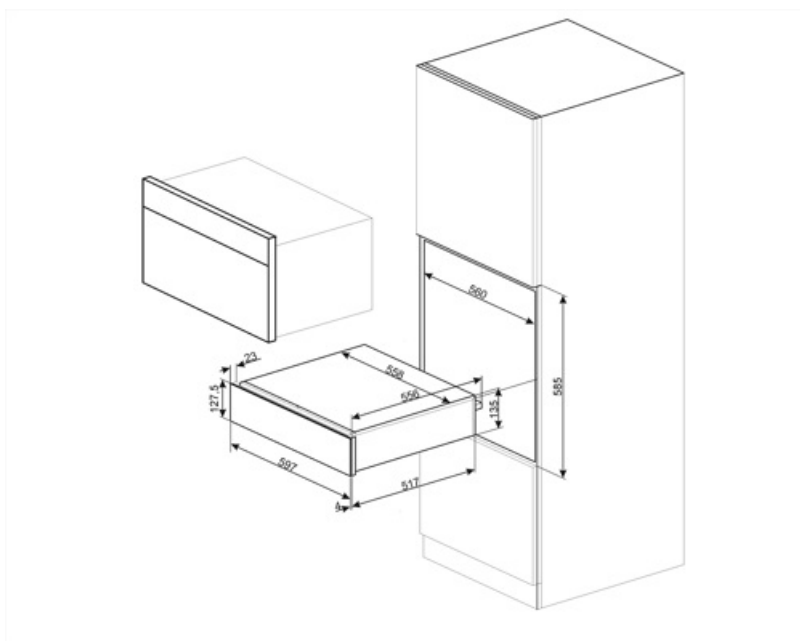

CPR915P

Termékcsalád	Fiók
Névleges magasság	14 cm
Típus	Utánégető

Design

Design család	Victoria	Anyag	Festett anyag
Szín	Bézs	Logo	Silk screen
Felületkezelés	Matt	Logo position	Inside

Kezelő elemek

Vezérlés típusa	Vezérlőgombok	Control knobs	Standard
A hőmérséklet-szabályozás típusa	Elektro-mechanikus	Vezérlőelemek színe	Acél hatás
Vezérlőelemek száma	1		

A fiók maximális
teherbírása

85 kg

Mellékelt tartozékok

Szilikon csúszásgátló
szőnyeg

Elektromos csatlakozás

Csatlakozódugó (F;E) Schuko
Névleges teljesítmény 400 W
Áramerősség 2 A

Feszültség (V) 220-240 V
Frekvencia (Hz) 50-60 Hz

Logisztikai információk

Termék szélesség (mm) 597 mm
Mélység (mm) 538 mm

Termékmagasság (mm) 135 mm

Compatible Accessories

KITCABLE90UK

Kábel IEC csatlakozóval és UK dugasszal

Alternative products

CPR915X