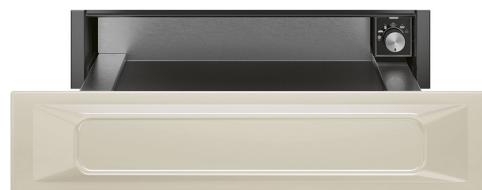

# CPR915P

Termékcsalád	Fiók
Névleges magasság	14 cm
Típus	Utánégető

## Design

Design család	Victoria	Anyag	Festett anyag
Szín	Bézs	Logo	Silk screen
Felületkezelés	Matt	Logo position	Inside