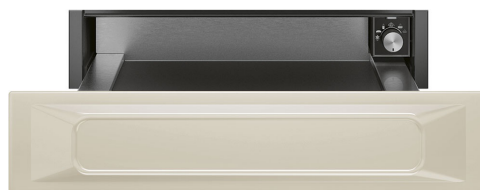

CPR915P

Termékcsalád	Fiók
Névleges magasság	15 cm
Típus	Utánégető

Esztétika

Esztétika	Victoria	Anyag	Festett anyag
Szín	Krém	Logo	Silk screen
Felületkezelés	Matt	Logo position	Inside

Ellenőrző elemek

Vezérlési beállítás típusa	Vezérlőgombok	Control knobs	Standard
Vezérlők száma	1	Vezérlőelemek színe	Acél effektus

Programok / Funkciók

Leolvasztás	Igen
Nyelvi ellenőrzés	Igen
Edénymelegítő	Igen
Melegen tartás	Igen
Edénymelegítő	Igen
Újramelegítés	Igen

MŰSZAKI JELLEMZŐK

Nyitómechanizmus	Nyomó-húzó	Kapacitás	21 l
Alapanyag	Rozsdamentes acél	Type of heating	Fan assisted
Maximális súlylevonás	15 kg	Mellékelt tartozékok	Szilikon csúszásgátló szőnyeg