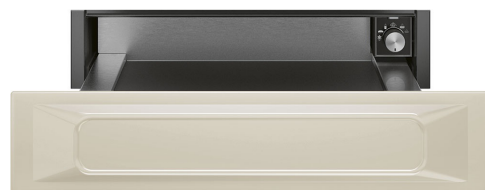

CPR915P

Famiglia	Cassetto
Altezza commerciale	14 cm
Tipologia	Riscaldante

Estetica

Estetica	Victoria	Materiale	Materiale Verniciato
Colore	Panna	Logo	Serigrafato
Finitura	Opaco	Posizione logo	Interno

Comandi

Tipo di dispositivi di regolazione comandi	Manopole	Manopole	Standard
Tipologia di controllo della temperatura	Elettro-meccanico	Colore manopole	Effetto inox
N° manopole	1		

Programmi / Funzioni

Scongelamento	Sì
Lievitazione	Sì
Scalda-tazze	Sì
Mantenimento a caldo	Sì
Scalda-stoviglie	Sì
Rinvenimento	Sì

Caratteristiche Tecniche

Meccanismo di apertura	Push-pull	Capacità	21 l
		Tipologia di riscaldamento	Ventilato

Materiale base d'appoggio	Acciaio	Accessori inclusi	Tappetino siliconico antiscivolo
Peso massimo inseribile	15 kg		
Carico massimo sostenibile dal corpo del cassetto	85 kg		