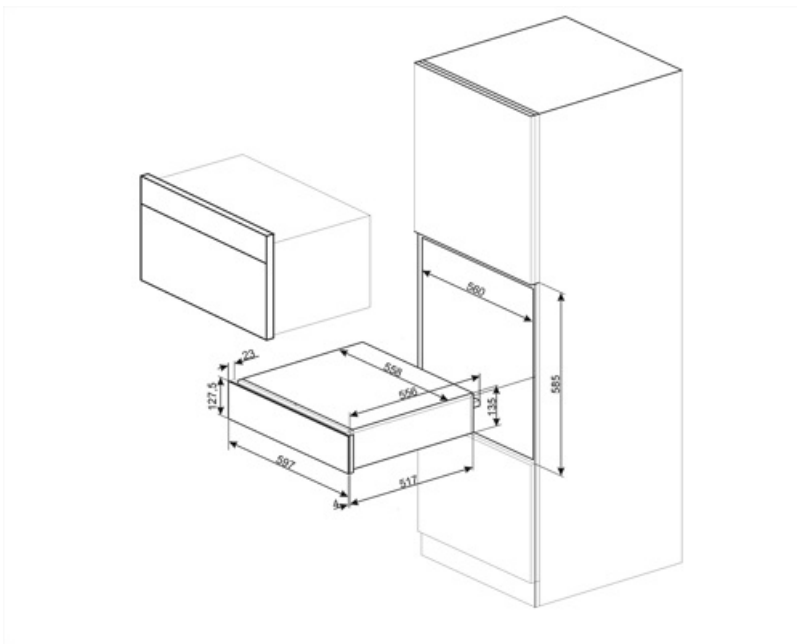

CPR915P

Famiglia	Cassetto
Altezza commerciale	14 cm
Tipologia	Riscaldante

Estetica

Estetica	Victoria	Materiale	Materiale Verniciato
Colore	Panna	Logo	Serigrafato
Finitura	Opaco	Posizione logo	Interno

Comandi

Caratteristiche Tecniche

Meccanismo di apertura	Push-pull	Capacità	21 l
		Tipologia di riscaldamento	Ventilato

Materiale base d'appoggio	Acciaio	Accessori inclusi	Tappetino siliconico antiscivolo
Peso massimo inseribile	15 kg		
Carico massimo sostenibile dal corpo del cassetto	85 kg		

Collegamento Elettrico

Spina	(F;E) Schuko	Tensione (V)	220-240 V
Potenza nominale	400 W	Frequenza Hz	50-60 Hz
Corrente	2 A		

Informazioni Logistiche

Larghezza del prodotto (mm)	597 mm	Altezza del Prodotto (mm)	135 mm
Profondità del prodotto (mm)	538 mm		