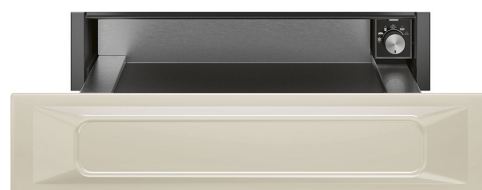

CPR915P

Famiglia	Cassetto
Altezza commerciale	14 cm
Tipologia	Riscaldante

Estetica

Estetica	Victoria	Materiale	Materiale Verniciato
Colore	Panna	Logo	Serigrafato
Finitura	Opaco	Posizione logo	Interno

Comandi

Tipo di dispositivi di regolazione comandi	Manopole	Manopole	Standard
Tipologia di controllo della temperatura	Elettro-meccanico	Colore manopole	Effetto inox
N° manopole	1		

Programmi / Funzioni

Scongelamento	Sì
Lievitazione	Sì
Scalda-tazze	Sì
Mantenimento a caldo	Sì
Scalda-stoviglie	Sì
Rinvenimento	Sì

Caratteristiche Tecniche

Meccanismo di apertura	Push-pull	Capacità	21 l
		Tipologia di riscaldamento	Ventilato

Materiale base d'appoggio	Acciaio	Accessori inclusi	Tappetino siliconico antiscivolo
Peso massimo inseribile	15 kg		
Carico massimo sostenibile dal corpo del cassetto	85 kg		