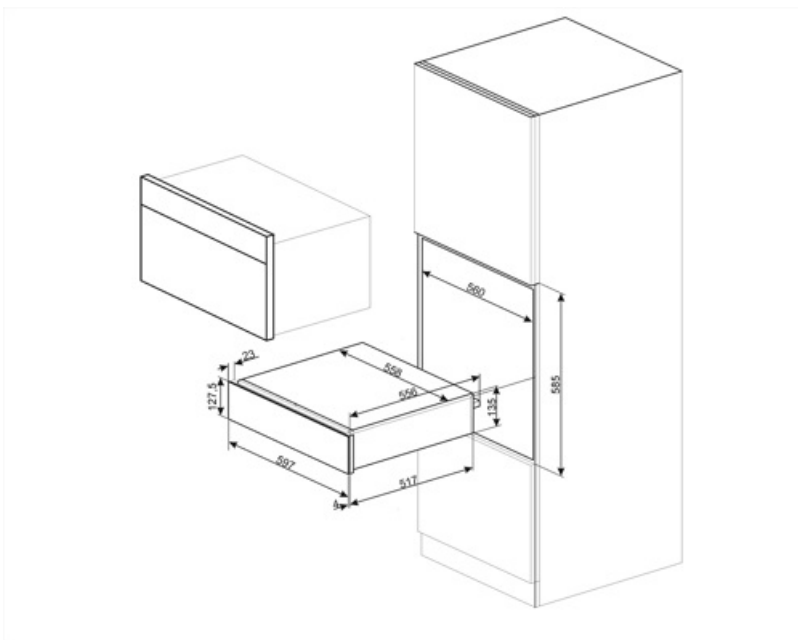

## Logistisk informasjon

---

Bredde (mm)	597 mm	Produkt Høyde (mm)	135 mm
Dybde (mm)	538 mm		

---