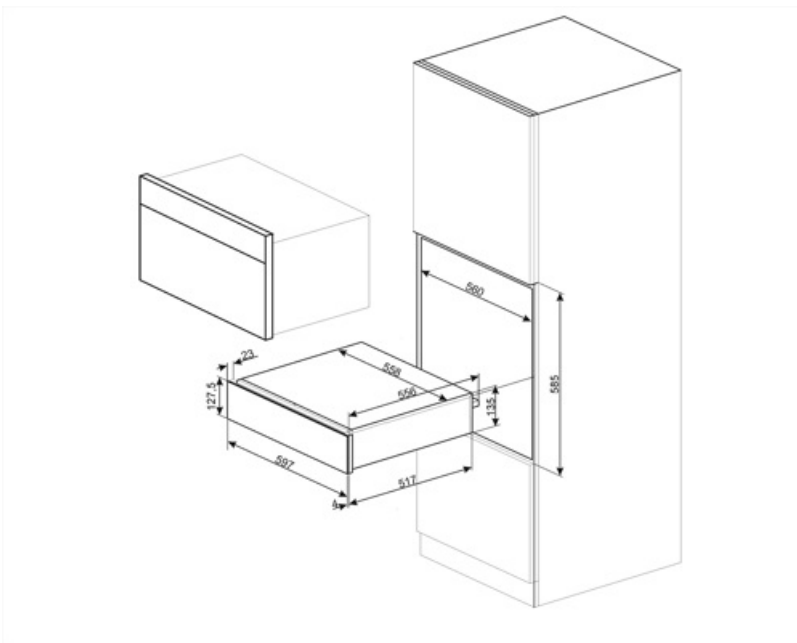

CPR915P

Produktserien	Innbyggingskuffer
Kommersiell høyde	14 cm
Type	Varmeskuffe

Estetisk linje

Estetikk	Victoria	Materiale	malt materiale
Farge	Creme	Logo	silke skjerm
Finish	Matt	Logo plassering	Innsiden

Tekniske egenskaper

Åpnings mekanisme	Skyv-dra	Kapasitet	21 l
Basis material	Rustfritt stål	Type oppvarming	Vifte assistert
Maks vekt kvote	15 kg	Medfølgende tilbehør	Silicon antisklimatte

Maksimal skuffebelastning vekt 85 kg

Elektrisk tilkobling

Støpseltype	(F;E) Schuko	Spenning (V)	220-240 V
Nominell effekt	400 W	Frekvens (Hz)	50-60 Hz
Nåværende	2 A		

Logistisk informasjon

Bredde (mm)	597 mm	Produkt Høyde (mm)	135 mm
Dybde (mm)	538 mm		