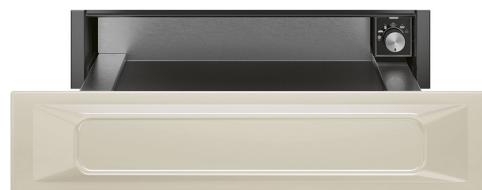

CPR915P

Produktserien	Innbyggingskuffer
Kommersiell høyde	14 cm
Type	Varmeskuffe

Estetisk linje

Estetikk	Victoria	Materiale	malt materiale
Farge	Creme	Logo	silke skjerm
Finish	Matt	Logo plassering	Innsiden

Kontroller

Type kontroll innstilling	Kontroll brytere	Kontroll brytere	Standard
Type temperaturkontroll	Elektromekanisk	kontroller farge	Stål effekt
Antall kontroller	1		

Program / funksjoner

Tine	Ja
Korrektur	Ja
Krusvarmere	Ja
Holde varm	Ja
Tallerken varmer	Ja
Oppvarming	Ja

Tekniske egenskaper

Åpnings mekanisme	Skyv-dra	Kapasitet	21 l
Basis material	Rustfritt stål	Type oppvarming	Vifte assistert
Maks vekt kvote	15 kg	Medfølgende tilbehør	Silicon antisklimatte

Maksimal skuffebelastning vekt 85 kg