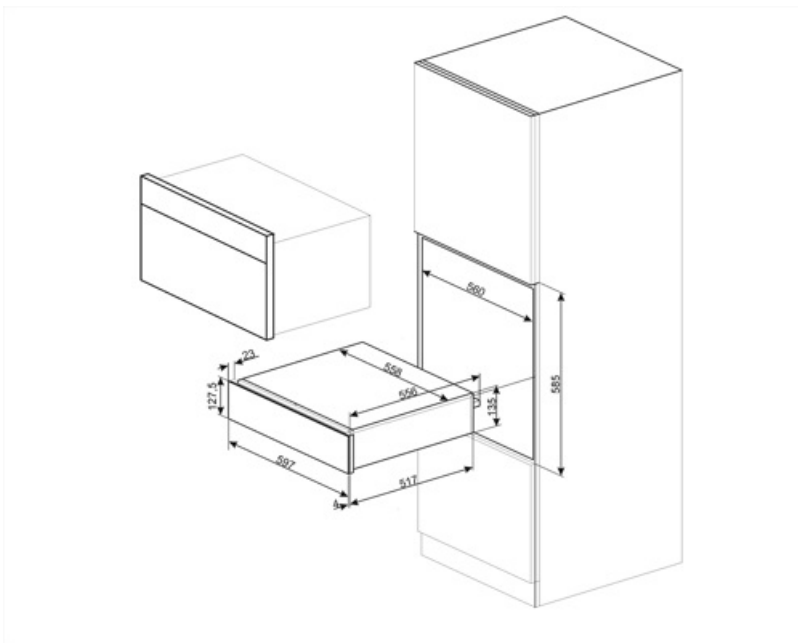

CPR915P

Produktserien	Innbyggingskuffer
Kommersiell høyde	14 cm
Type	Varmeskuffe

Estetisk linje

Estetikk	Victoria	Materiale	malt materiale
Farge	Creme	Logo	silke skjerm
Finish	Matt	Logo plassering	Innsiden

Tekniske egenskaper

Åpnings mekanisme	Skyv-dra	Kapasitet	21 l
Basis material	Rustfritt stål	Type oppvarming	Vifte assistert
Maks vekt kvote	15 kg	Medfølgende tilbehør	Silicon antisklimatte

Maksimal skuffebelastning vekt 85 kg

Elektrisk tilkobling

Støpseltype	(F;E) Schuko	Spenning (V)	220-240 V
Nominell effekt	400 W	Frekvens (Hz)	50-60 Hz
Nåværende	2 A		

Logistisk informasjon

Bredde (mm)	597 mm	Produkt Høyde (mm)	135 mm
Dybde (mm)	538 mm		