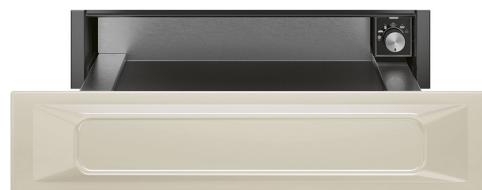

CPR915P

Product familie	Lade
Hoogte	14 cm
Type	Warmhoudlade

Design

Design	Victoria	Materiaal	Gelakt materiaal
Kleur	Crème	Logo	Geëts
Afwerking	Mat	Positie logo	Inside

Bediening

Type bediening	Bedieningsknoppen	Bedieningsknoppen	Standaard
Type of temperature control	Electro-mechanic	Kleur bedieningsknoppen	Inox look
Aantal bedieningsknoppen	1		

Program / Functions

Ontdooien	Ja
Rijzen van deeg	Ja
Mug warmer	Ja
Warmhouden	Ja
Bordenwarmer	Ja
Opnieuw opwarmen	Ja

Technische specificaties

Openingsmechanisme	Push-pull	Type of heating	Geventileerd
Materiaal voet	Inox	Minimum temperatuur	30 °C
		Maximum temperatuur	80 °C

Maximum gewicht in lade	15 kg	Meegeleverde accessoires	Silicone antislip mat
Maximum gewicht boven lade	85 kg		
Netto volume	21 l		

Elektrische aansluiting

Stekker	(F;E) Schuko	Spanning (V)	220-240 V
Nominale aansluitwaarde	400 W	Frequency (Hz)	50-60 Hz
Stroom	2 A		

Logistieke informatie

Breedte product (mm)	597 mm	Hoogte	135 mm
Diepte product (mm)	538 mm		

Compatible Accessories

KITCABLE90UK

Cable with IEC connector and UK plug

Alternative products

CPR915X

Kleur: Inox