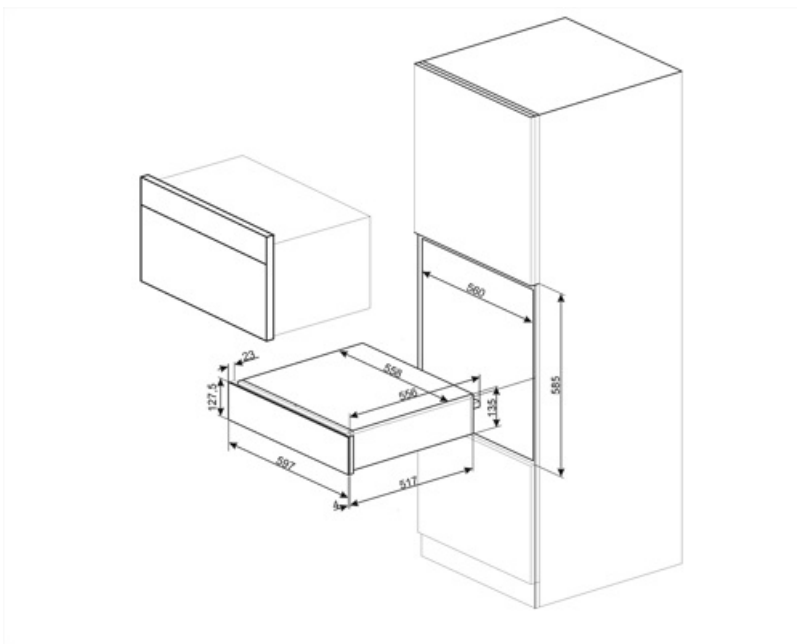

CPR915P

Product familie	Lade
Hoogte	14 cm
Type	Warmhoudlade

Design

Design	Victoria	Materiaal	Gelakt materiaal
Kleur	Crème	Logo	Geëts
Afwerking	Mat	Positie logo	Inside

Bediening

Type bediening	Bedieningsknoppen	Bedieningsknoppen	Standaard
Type of temperature control	Electro-mechanic	Kleur bedieningsknoppen	Inox look
Aantal bedieningsknoppen	1		

Program / Functions

Ontdooien	Ja
Rijzen van deeg	Ja
Mug warmer	Ja
Warmhouden	Ja
Bordenwarmer	Ja
Opnieuw opwarmen	Ja

Technische specificaties

Openingsmechanisme	Push-pull	Netto volume	21 l
Materiaal voet	Inox	Type of heating	Geventileerd

Maximum gewicht in lade	15 kg	Meegeleverde accessoires	Silicone antislip mat
Maximum gewicht boven lade	85 kg		

Elektrische aansluiting

Stekker	(F;E) Schuko	Spanning (V)	220-240 V
Nominale aansluitwaarde	400 W	Frequency (Hz)	50-60 Hz
Stroom	2 A		

Logistieke informatie

Breedte product (mm)	597 mm	Hoogte	135 mm
Diepte product (mm)	538 mm		

Compatible Accessories

KITCABLE90UK

Cable with IEC connector and UK plug

Alternative products

CPR915X

Kleur: Inox