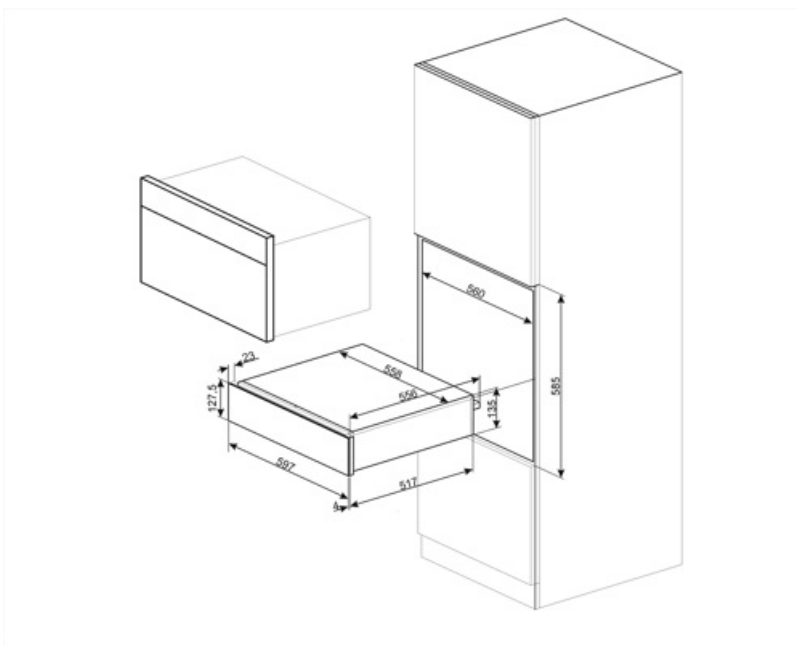

CPR915P

Product familie	Lade
Hoogte	14 cm
Type	Warmhoudlade

Design

Design	Victoria	Materiaal	Gelakt materiaal
Kleur	Crème	Logo	Geëts
Afwerking	Mat	Positie logo	Inside

Bediening

Type bediening	Bedieningsknoppen	Bedieningsknoppen	Standaard
Type of temperature control	Electro-mechanic	Kleur bedieningsknoppen	Inox look
Aantal bedieningsknoppen	1		

Program / Functions

Ontdooien	Ja
Rijzen van deeg	Ja
Mug warmer	Ja
Warmhouden	Ja
Bordenwarmer	Ja
Opnieuw opwarmen	Ja

Technische specificaties

Openingsmechanisme	Push-pull	Type of heating	Geventileerd
Materiaal voet	Inox	Minimum temperatuur	30 °C
		Maximum temperatuur	80 °C

Maximum gewicht in lade	15 kg	Meegeleverde accessoires	Silicone antislip mat
Maximum gewicht boven lade	85 kg		
Netto volume	21 l		

Elektrische aansluiting

Stekker	(F;E) Schuko	Spanning (V)	220-240 V
Nominale aansluitwaarde	400 W	Frequency (Hz)	50-60 Hz
Stroom	2 A		

Logistieke informatie

Breedte product (mm)	597 mm	Hoogte	135 mm
Diepte product (mm)	538 mm		

Compatible Accessories

KITCABLE90UK

Cable with IEC connector and UK plug

Alternative products

CPR915X

Kleur: Inox