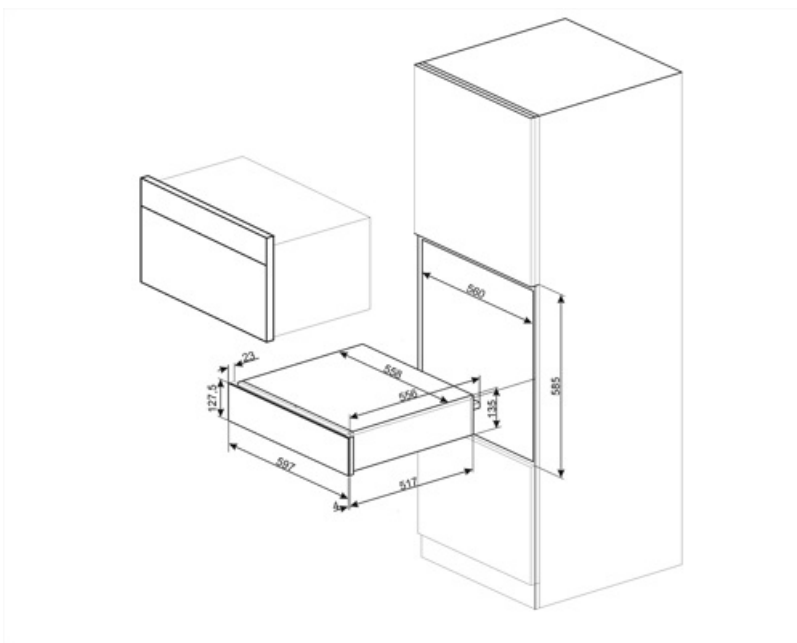

CPR915P

Product familie	Lade
Hoogte	14 cm
Type	Warmhoudlade

Design

Design	Victoria	Materiaal	Gelakt materiaal
Kleur	Crème	Logo	Geëts
Afwerking	Mat	Positie logo	Inside

Bediening

Type bediening	Bedieningsknoppen	Bedieningsknoppen	Standaard
Type of temperature control	Electro-mechanic	Kleur bedieningsknoppen	Inox look
Aantal bedieningsknoppen	1		

Program / Functions

Ontdooien	Ja
Rijzen van deeg	Ja
Mug warmer	Ja
Warmhouden	Ja
Bordenwarmer	Ja
Opnieuw opwarmen	Ja

Technische specificaties

Openingsmechanisme	Push-pull	Type of heating	Geventileerd
Materiaal voet	Inox	Minimum temperatuur	30 °C
		Maximum temperatuur	80 °C

Maximum gewicht in lade	15 kg	Meegeleverde accessoires	Silicone antislip mat
Maximum gewicht boven lade	85 kg		
Netto volume	21 l		

Elektrische aansluiting

Stekker	(F;E) Schuko	Spanning (V)	220-240 V
Nominale aansluitwaarde	400 W	Frequency (Hz)	50-60 Hz
Stroom	2 A		

Logistieke informatie

Breedte product (mm)	597 mm	Hoogte	135 mm
Diepte product (mm)	538 mm		

Compatible Accessories

KITCABLE90UK

Cable with IEC connector and UK plug

Alternative products

CPR915X

Kleur: Inox