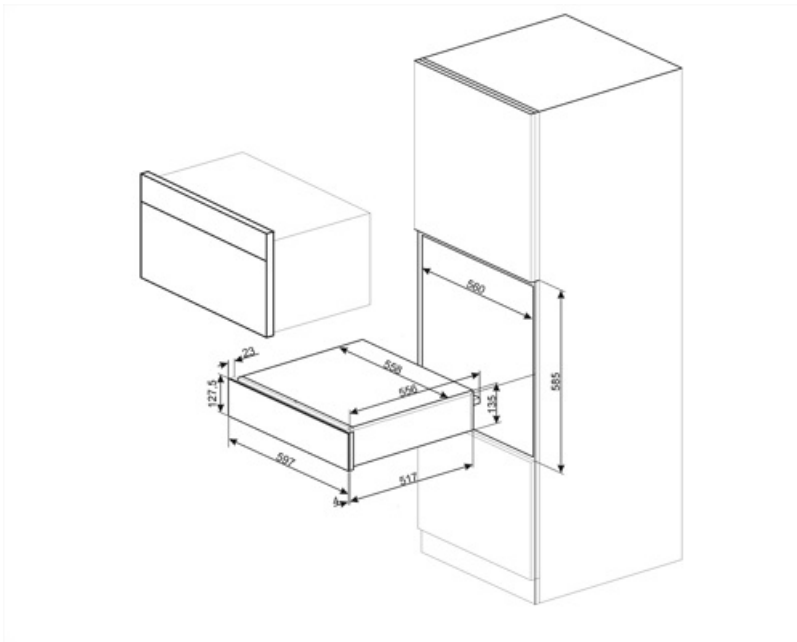

CPR915P

Familie	Lade
Nishoogte	14 cm
Type	Warmhoudlade

Design

Esthetiek	Victoria	Materiaal	Gelakt materiaal
Kleur	Crème	Logo	Geëts
Afwerking	Mat	Positie logo	Inside

Bediening

Type bediening	Bedieningsknoppen	Bedieningsknoppen	Standaard
Type of temperature control	Electro-mechanic	Kleur knoppen	Rvs look
Aantal bedieningsknoppen	1		

Max. toegestaan
gewicht 15 kg
Max. vulgewicht lade 85 kg

Inbegrepen accessoires Anti-slip matje

Elektrische aansluiting

Stekker (F;E) Schuko
Nominale
aansluitwaarde 400 W
Stroom 2 A

Spanning (V) 220-240 V
Frequentie (Hz) 50-60 Hz

Logistieke informatie

Breedte product 597 mm
Diepte product 538 mm

Hoogte product 135 mm

Compatibele Accessoires

KITCABLE90UK

Cable with IEC connector and UK plug

Alternative products

CPR915X