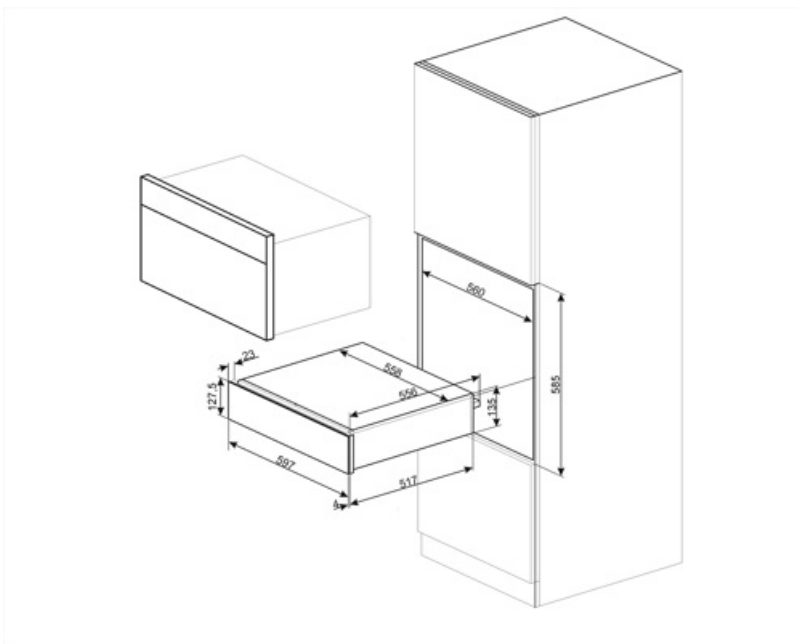

CPR915P

Familie	Lade
Nishoogte	14 cm
Type	Warmhoudlade

Design

Esthetiek	Victoria	Materiaal	Gelakt materiaal
Kleur	Crème	Logo	Geëts
Afwerking	Mat	Positie logo	Inside

Bediening

Type bediening	Bedieningsknoppen	Bedieningsknoppen	Standaard
Type of temperature control	Electro-mechanic	Kleur knoppen	Rvs look
Aantal bedieningsknoppen	1		

Max. toegestaan gewicht	15 kg
Max. vulgewicht lade	85 kg
Capaciteit	21 l

Inbegrepen accessoires Anti-slip matje

Elektrische aansluiting

Stekker	(F;E) Schuko
Nominale aansluitwaarde	400 W
Stroom	2 A

Spanning (V)	220-240 V
Frequentie (Hz)	50-60 Hz

Logistieke informatie

Breedte product	597 mm
Diepte product	538 mm

Hoogte product 135 mm

Compatibele Accessoires

KITCABLE90UK

Cable with IEC connector and UK plug

Alternative products

CPR915X