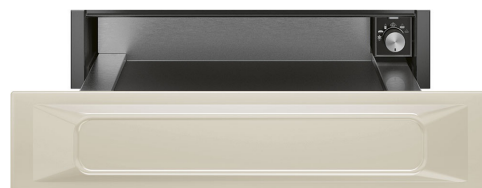

CPR915P

Familie	Lade
Nishoogte	15 cm
Type	Warmhoudlade

Esthetiek

Esthetiek	Victoria	Materiaal	Gelakt materiaal
Kleur	Crème	Logo	Geëts
Afwerking	Mat	Positie logo	Inside

Bediening

Type bediening	Bedieningsknoppen	Bedieningsknoppen	Standaard
Aantal bedieningsknoppen	1	Kleur knoppen	Rvs look

Programma's / functies

Ontdooien	Ja
Rijsfunctie	Ja
Mokverwarmer	Ja
Warmhoudfunctie	Ja
Bordverwarmer	Ja
Warmhoudlade	Ja

Technische specificaties

Openmechanisme	Push-pull	Capaciteit	21 l
Materiaal onderkant	RVS	Type of heating	Geventileerd
Max. toegestaan gewicht	15 kg	Inbegrepen accessoires	Anti-slip matje

Max. vulgewicht lade 85 kg

Elektrische aansluiting

Stekker	(F;E) Schuko	Spanning (V)	220-240 V
Nominal power	400 W	Frequency (Hz)	50-60 Hz
Stroom	2 A		

Logistieke informatie

Breedte product	597 mm	Hoogte product	135 mm
Diepte product	538 mm		