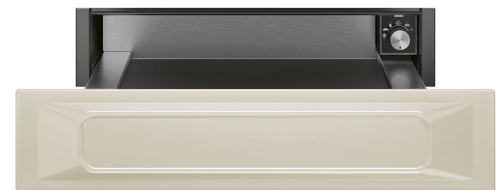

CPR915P

Familie	Lade
Nishoogte	14 cm
Type	Warmhoudlade

Design

Esthetiek	Victoria	Materiaal	Gelakt materiaal
Kleur	Crème	Logo	Geëts
Afwerking	Mat	Positie logo	Inside

Bediening

Type bediening	Bedieningsknoppen	Bedieningsknoppen	Standaard
Type of temperature control	Electro-mechanic	Kleur knoppen	Rvs look
Aantal bedieningsknoppen	1		

Program / Functions

Ontdooien	Ja
Rijsfunctie	Ja
Mokverwarmer	Ja
Warmhoudfunctie	Ja
Bordverwarmer	Ja
Warmhoudlade	Ja

Technische specificaties

Openmechanisme	Push-pull	Capaciteit	21 l
Materiaal onderkant	Roestvrij staal	Type of heating	Geventileerd

Max. toegestaan
gewicht 15 kg
Max. vulgewicht lade 85 kg

Inbegrepen accessoires Anti-slip matje

Elektrische aansluiting

Stekker (F;E) Schuko
Nominale
aansluitwaarde 400 W
Stroom 2 A

Spanning (V) 220-240 V
Frequentie (Hz) 50-60 Hz

Kleur: Roestvrij staal

CPR915N

Kleur: Zwart