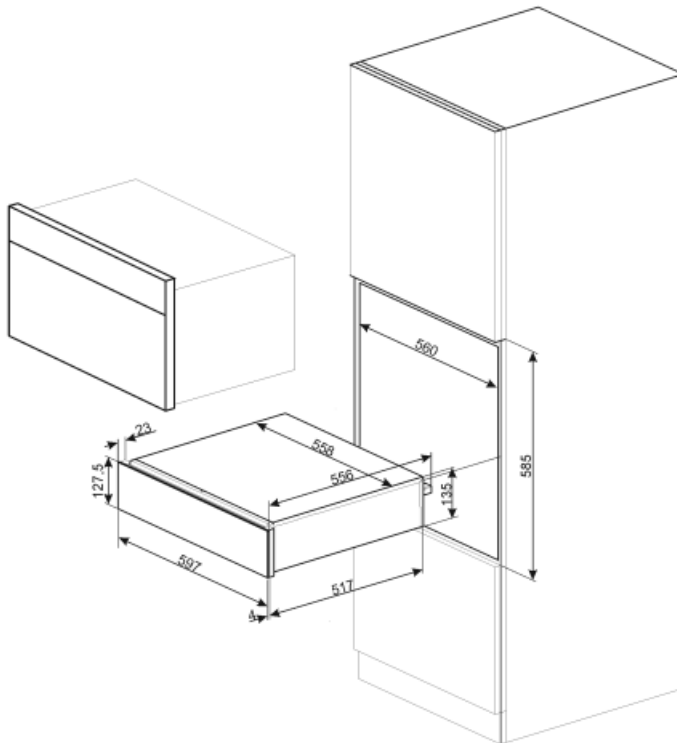

CPR915P

Familie	Lade
Nishoogte	15 cm
Type	Warmhoudlade

Esthetiek

Esthetiek	Victoria	Materiaal	Gelakt materiaal
Kleur	Crème	Logo	Geëts
Afwerking	Mat	Positie logo	Inside

Bediening

Type bediening	Bedieningsknoppen	Bedieningsknoppen	Standaard
Aantal bedieningsknoppen	1	Kleur knoppen	Rvs look

Programma's / functies

Ontdooien	Ja
Rijsfunctie	Ja
Mokverwarmer	Ja
Warmhoudfunctie	Ja
Bordverwarmer	Ja
Warmhoudlade	Ja

Technische specificaties

Openmechanisme	Push-pull	Capaciteit	21 l
Materiaal onderkant	RVS	Type of heating	Geventileerd
Max. toegestaan gewicht	15 kg	Inbegrepen accessoires	Anti-slip matje

Max. vulgewicht lade 85 kg

Elektrische aansluiting

Stekker	(F;E) Schuko	Spanning (V)	220-240 V
Nominal power	400 W	Frequency (Hz)	50-60 Hz
Stroom	2 A		

Logistieke informatie

Breedte product	597 mm	Hoogte product	135 mm
Diepte product	538 mm		