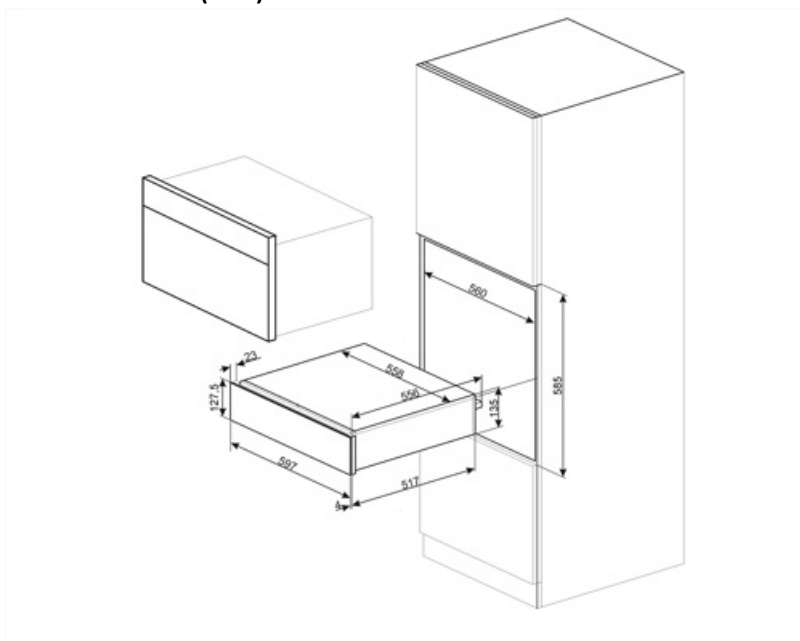

## Especificações técnicas

Sistema de abertura	push-pull	Capacidade	21 l
Material da base de apoio	Aço inox	Tipo de aquecimento	Ventilador

Peso máximo dentro da gaveta 15 kg  
Peso máximo suportado pela gaveta 85 kg

## Dados de logística

Largura	597 mm	Altura	135 mm
Profundidade (mm)	538 mm		

---