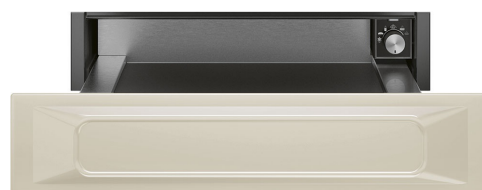

# CPR915P

Família	Gaveta
Altura comercial	14 cm
Utilização	Aquecimento

## Design

Design	Victoria	Material	Esmaltado
Cor	Creme	Logótipo	Logótipo serigrafado
Acabamentos	Mate	Localização do logótipo	Logótipo no interior