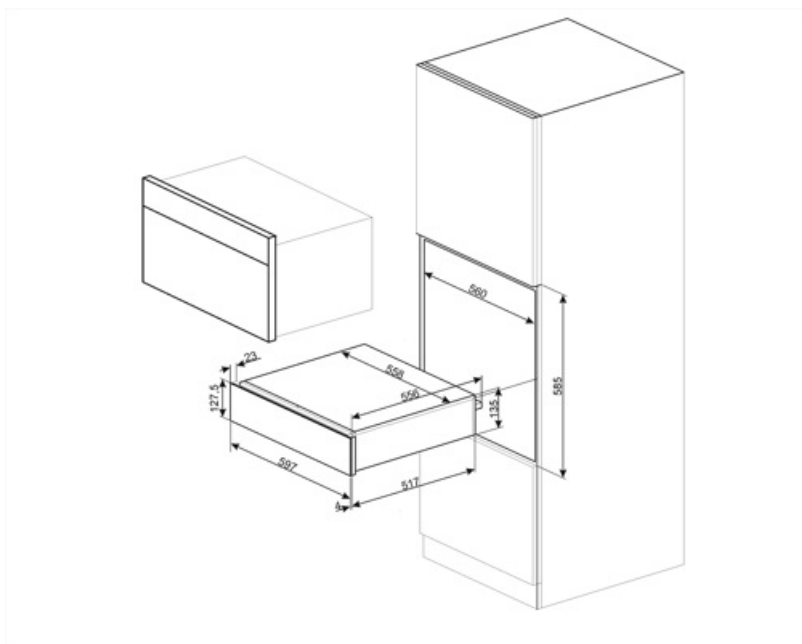

CPR915P

Família	Gaveta
Altura comercial	14 cm
Tipo	Aquecimento

Design

Design	Victoria	Material	Esmaltado
Cor	Creme	Logótipo	Logótipo serigrafado
Acabamentos	Mate	Localização do logótipo	Logótipo no interior

Especificações técnicas

Sistema de abertura	push-pull	Tipo de aquecimento	Ventilador
Material da base de apoio	Aço inox	Temperatura mínima	30 °C
		Temperatura máxima	80 °C

Peso máximo dentro da gaveta 15 kg
Peso máximo suportado pela gaveta 85 kg
Capacidade 21 l

Acessórios incluídos

tapete de silicone antiderrapante

Ligação elétrica

Ficha elétrica (F;E) Schuko
Potência elétrica nominal 400 W
Corrente (Amperes) 2 A

Tensão (Volts)
Frequência (Hz)

220-240 V
50-60 Hz

Dados de logística

Largura 597 mm
Profundidade (mm) 538 mm

Altura 135 mm

Acessórios Compatíveis

KITCABLE90UK

Alternative products

CPR915X

Cor: Aço inox

CPR915N