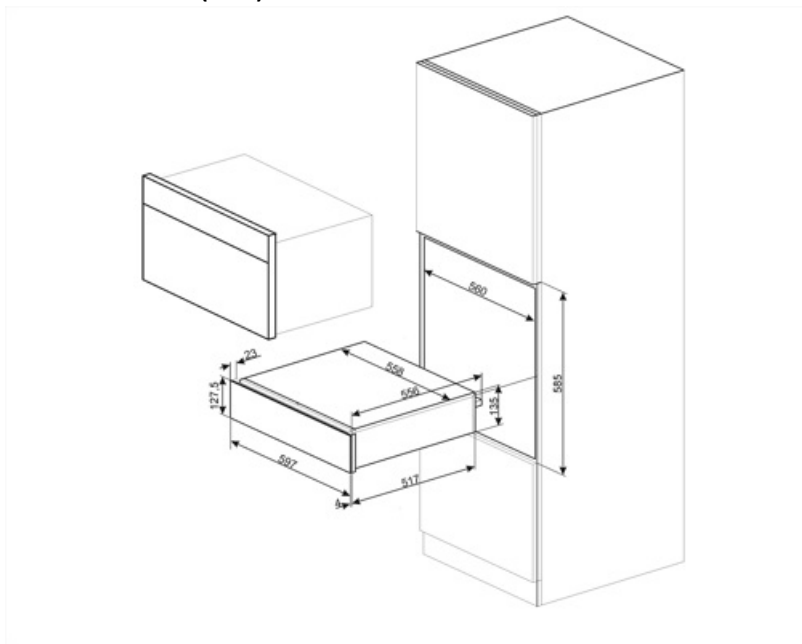

## Especificações técnicas

Sistema de abertura	push-pull	Capacidade	21 l
Material da base de apoio	Aço inox	Tipo de aquecimento	Ventilador
Peso máximo dentro da gaveta	15 kg	Acessórios incluídos	tapete de silicone antiderrapante
Peso máximo suportado pela gaveta	85 kg		

## Dados de logística

Largura 597 mm  
Profundidade (mm) 538 mm

Altura 135 mm

---