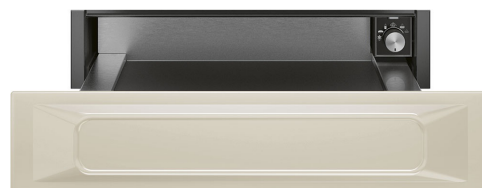

# CPR915P

Família	Gaveta
Altura comercial	15 cm
Utilização	Gaveta de aquecimento

## Design

Acabamento	Creme	Material	Esmaltado
Acabamentos	Matt	Logótipo	Logótipo serigrafado
Design	Victoria	Localização do logótipo	Logótipo no interior

## Especificações técnicas

Sistema de abertura	push-pull	Capacidade	21 l
Material da base de apoio	Base de apoio em aço inox	Tipo de aquecimento	Ventilador
Peso máximo dentro da gaveta	15 kg	Acessórios incluídos	tapete de silicone antiderrapante