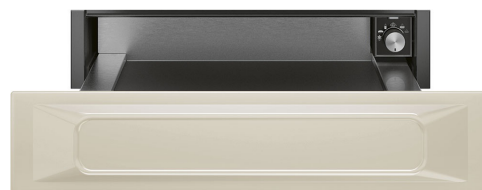

# CPR915P

Família	Gaveta
Altura comercial	14 cm
Utilização	Aquecimento

## Design

Design	Victoria	Material	Esmaltado
Cor	Creme	Logótipo	Logótipo serigrafado
Acabamentos	Mate	Localização do logótipo	Logótipo no interior

## Especificações técnicas

Sistema de abertura	push-pull	Capacidade	21 l
Material da base de apoio	Aço inox	Tipo de aquecimento	Ventilador
Peso máximo dentro da gaveta	15 kg	Acessórios incluídos	tapete de silicone antiderrapante
Peso máximo suportado pela gaveta	85 kg		