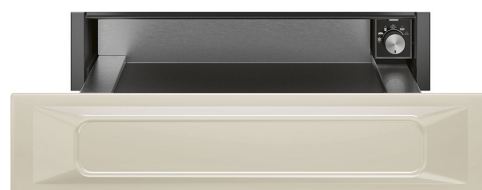

CPR915P

Família	Gaveta
Altura comercial	14 cm
Tipo	Aquecimento

Design

Design	Victoria	Material	Esmaltado
Cor	Creme	Logótipo	Logótipo serigrafado
Acabamentos	Mate	Localização do logótipo	Logótipo no interior

Comandos

Comandos	Rotativo	Design dos comandos	Comandos Standard
Tipo de controlo da temperatura	Eletrónico, com comando	Cor dos comandos	Inox
Nº de comandos	1		

Programa/ Funções

Descongelação	Sim
Fermentação	Sim
Aquecer chávenas	Sim
Manter quente	Sim
Aquecer pratos	Sim
Aquecimento	Sim

Especificações técnicas

Sistema de abertura	push-pull	Tipo de aquecimento	Ventilador
Material da base de apoio	Aço inox	Temperatura mínima	30 °C
		Temperatura máxima	80 °C

Peso máximo dentro da gaveta 15 kg
Peso máximo suportado pela gaveta 85 kg
Capacidade 21 l

Cor: Preto