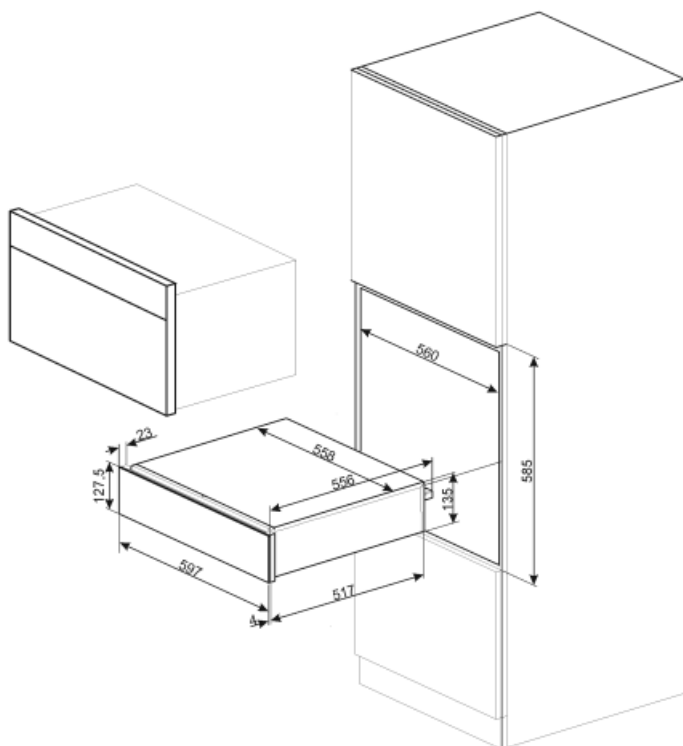

## Especificações técnicas

Sistema de abertura	push-pull	Capacidade	21 l
Material da base de apoio	Base de apoio em aço inox	Tipo de aquecimento	Ventilador
Peso máximo dentro da gaveta	15 kg	Acessórios incluídos	tapete de silicone antiderrapante

Peso máximo suportado 85 kg  
pela gaveta

## Dados de logística

Largura	597 mm	Altura	135 mm
Profundidade (mm)	538 mm		