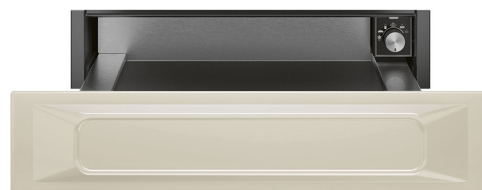

CPR915P

Семейство продуктов
Коммерческая высота
Тип

Выдвижной ящик
14 см
Подогреватель посуды

Эстетика

Эстетика	Виктория (Victoria)	Материал дверцы	Эмалированная сталь
Цвет	Кремовый	Логотип	Шелкография
Отделка	Матовый	Расположение логотипа	Внутренний

Управление

Тип управления	Поворотные переключатели	Поворотные переключатели	Стандартный
Тип контроля температуры	Электро-механический	Цвет переключателя	Эффект нержавеющей стали
Количество переключателей	1		