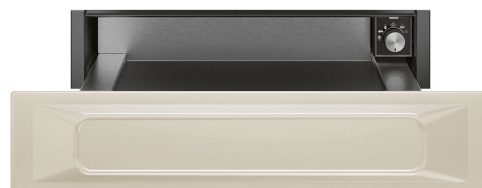

CPR915P

Семейство продуктов
Коммерческая высота
Тип

Выдвижной ящик
14 см
Подогреватель посуды

Эстетика

Эстетика	Виктория (Victoria)	Материал дверцы	Эмалированная сталь
Цвет	Кремовый	Логотип	Шелкография
Отделка	Матовый	Расположение логотипа	Внутренний

Управление

Тип управления	Поворотные переключатели	Поворотные переключатели	Стандартный
Тип контроля температуры	Электро-механический	Цвет переключателя	Эффект нержавеющей стали
Количество переключателей	1		

Максимально допустимый вес 15 кг
Максимальная нагрузка на прибор 85 кг

Аксессуары в комплекте

Силиконовый коврик

Электрическое подключение

Тип электрической вилки Европейская вилка для переменного тока
Номинальная мощность 400 Вт
Сила тока 2 А