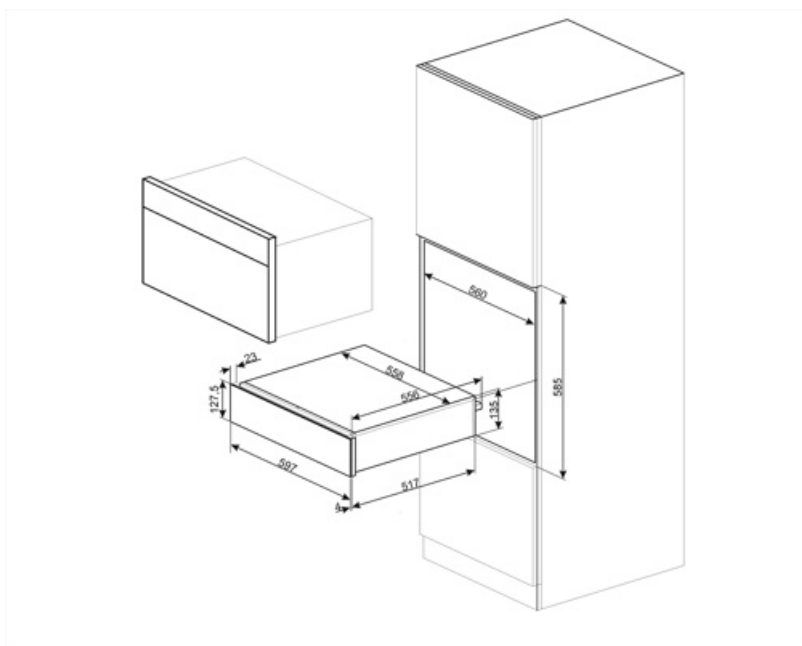

CPR915P

Семейство продуктов
Коммерческая высота
Тип

Выдвижной ящик
14 см
Подогреватель посуды

Эстетика

Эстетика	Виктория (Victoria)	Материал дверцы	Эмалированная сталь
Цвет	Кремовый	Логотип	Шелкография
Отделка	Матовый	Расположение логотипа	Внутренний

Максимально допустимый вес 15 кг
Максимальная нагрузка на прибор 85 кг

Аксессуары в комплекте

Силиконовый коврик

Электрическое подключение

Тип электрической вилки Европейская вилка для переменного тока
Номинальная мощность 400 Вт
Сила тока 2 А

Напряжение 220-240 В
Частота тока 50-60 Гц

Логистическая информация

Ширина изделия (мм) 597 мм
Глубина изделия (мм) 538 мм

Высота продукта (мм) 135 мм

Совместимые Аксессуары

KITCABLE90UK

Кабель с вилкой IEC и вилкой UK