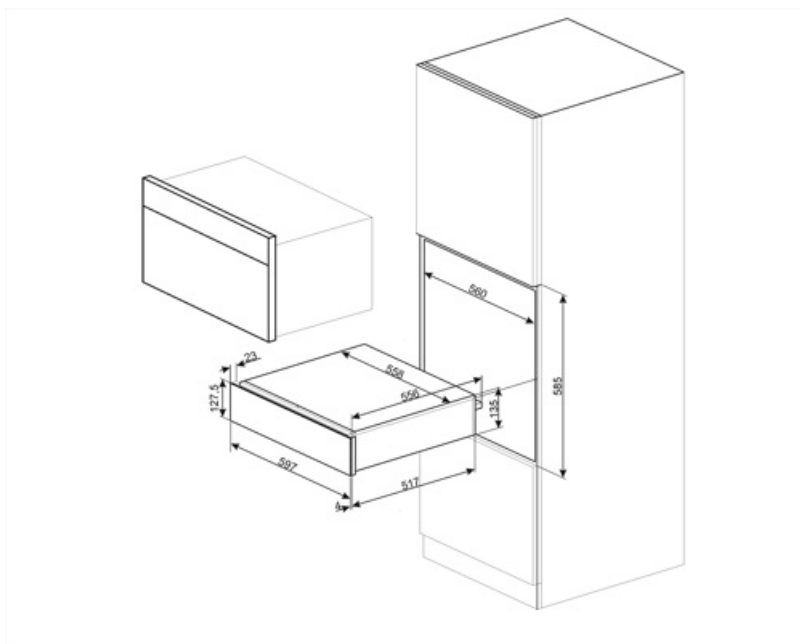

CPR915P

Семейство продуктов
Коммерческая высота
Тип

Выдвижной ящик
14 см
Подогреватель посуды

Эстетика

Эстетика	Виктория (Victoria)	Материал дверцы	Эмалированная сталь
Цвет	Кремовый	Логотип	Шелкография
Отделка	Матовый	Расположение логотипа	Внутренний

Максимально допустимый вес 15 кг
Максимальная нагрузка на прибор 85 кг
Объем 21 л

Максимальная температура 80 °C
Аксессуары в комплекте Силиконовый коврик

Электрическое подключение

Тип электрической вилки Европейская вилка для переменного тока
Номинальная мощность 400 Вт
Сила тока 2 А

Напряжение 220-240 В
Частота тока 50-60 Гц

Логистическая информация

Ширина изделия (мм) 597 мм
Глубина изделия (мм) 538 мм

Высота продукта (мм) 135 мм

Совместимые Аксессуары

KITCABLE90UK

Кабель с вилкой IEC и вилкой UK