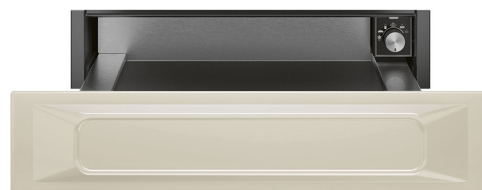

## CPR915P

Семейство продуктов  
Коммерческая высота  
Тип

Выдвижной ящик  
14 см  
Подогреватель посуды

### Эстетика

Эстетика	Виктория (Victoria)	Материал дверцы	Эмалированная сталь
Цвет	Кремовый	Логотип	Шелкография
Отделка	Матовый	Расположение логотипа	Внутренний