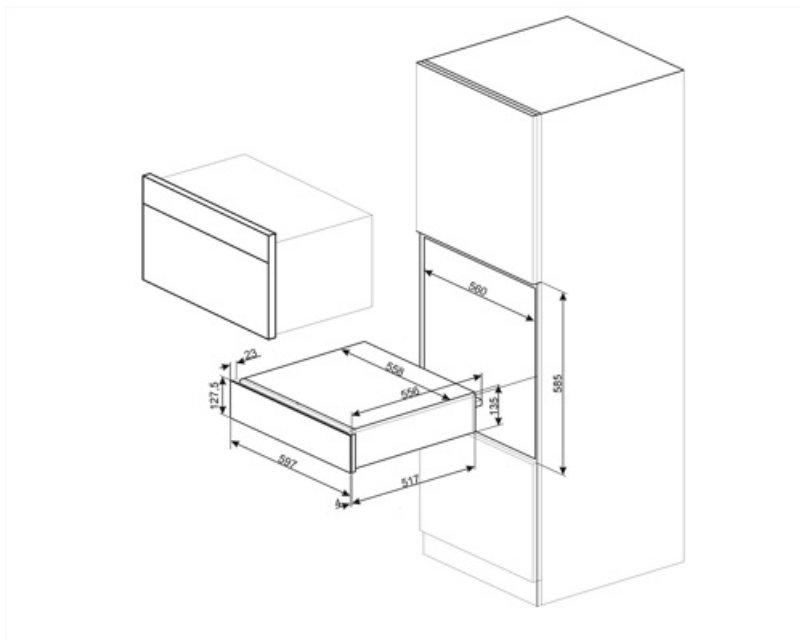

## Logistické informácie

---

Šírka (mm)	597 mm	Výška výrobku (mm)	135 mm
Hĺbka (mm)	538 mm		

---