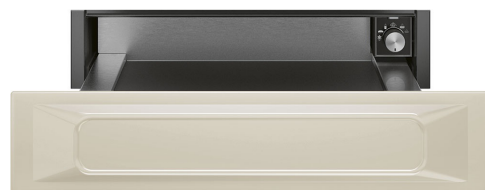

CPR915P

Rad výrobkov	Zásuvka
Komerčná výška	14 cm
Typ	Ohrievanie

Estetica

Estetica	Victoria	Materiál	Maľovaný materiál
Farba	Krémová	Logo	Silk screen
Povrchová úprava	Matná	Logo position	Inside

Ovládače

Typ nastavenia ovládačov	Regulačné kolieska	Regulačné kolieska	Štandardný
Typ ovládania teploty	Elektromechanický	Farba ovládačov	Efekt ocele
Počet ovládačov	1		

Programy / funkcie

Rozmrazovanie	Áno
Kysnutie	Áno
Ohrievač hrnčeka	Áno
Keep warm	Áno
Ohrievač riadu	Áno
Ohrievanie	Áno

Technické údaje

Otvárací mechanizmus	Tlačiť-ťahat'	Type of heating	Fan assisted
Materiál základne	Nehrdzavejúca oceľ	Minimálna teplota	30 °C
		Maximálna teplota	80 °C

Compatible Accessories

KITCABLE90UK

Kábel s konektorom IEC a UK zásuvkou

Alternative products

CPR915X

Farba: Nehrdzavejúca oceľ

CPR915N

Farba: Čierna