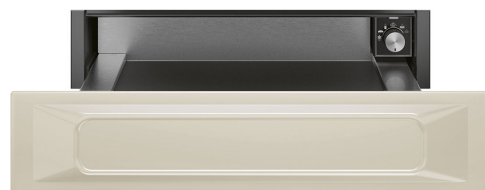

CPR915P

Rad výrobkov	Zásuvka
Komerčná výška	14 cm
Typ	Ohrievanie

Estetica

Estetica	Victoria	Materiál	Maľovaný materiál
Farba	Krémová	Logo	Silk screen
Povrchová úprava	Matná	Logo position	Inside

Ovládače

Typ nastavenia ovládačov	Regulačné kolieska	Regulačné kolieska	Štandardný
Typ ovládania teploty	Elektromechanický	Farba ovládačov	Efekt ocele
Počet ovládačov	1		

Programy / funkcie

Rozmrazovanie	Áno
Kysnutie	Áno
Ohrievač hrnčeka	Áno
Keep warm	Áno
Ohrievač riadu	Áno
Ohrievanie	Áno

Technické údaje

Otvárací mechanizmus	Tlačiť-ťahat'	Kapacita	21 l
Materiál základne	Nehrdzavejúca oceľ	Type of heating	Fan assisted

Max. prípustná hmotnosť	15 kg	Vrátane príslušenstva	Silikónová protišmyková podložka
Maximálna nosnosť zásuvky	85 kg		

Elektrické pripojenie

Zátka	(F;E) Schuko	Napätie (V)	220-240 V
Menovitý výkon	400 W	Frekvencia (Hz)	50-60 Hz
Prúd	2 A		

Logistické informácie

Šírka (mm)	597 mm	Výška výrobku (mm)	135 mm
Hĺbka (mm)	538 mm		

Not included accessories

KITCABLE90UK

Kábel s konektorom IEC a UK zásuvkou

Benefit (TT)

Oceľové dno

Prítomnosť nekĺzavej silikónovej podložky; odstrániteľnej a užitočnej pre ukladanie riadu bez toho, aby sa kĺzal, na zabránenie zašpinenia dna zásuvky a zabránenie škrabancov.