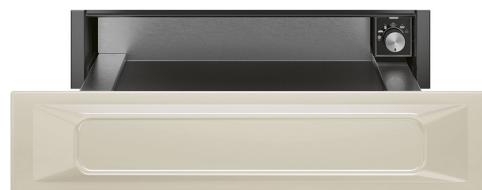

CPR915P

Rad výrobkov	Zásuvka
Komerčná výška	14 cm
Typ	Ohrievanie

Estetica

Estetica	Victoria	Materiál	Maľovaný materiál
Farba	Krémová	Logo	Silk screen
Povrchová úprava	Matná	Logo position	Inside

Ovládače

Typ nastavenia ovládačov	Regulačné kolieska	Regulačné kolieska	Štandardný
Typ ovládania teploty	Elektromechanický	Farba ovládačov	Efekt ocele
Počet ovládačov	1		

Max. prípustná hmotnosť	15 kg	Vrátane príslušenstva	Silikónová protišmyková podložka
Maximálna nosnosť zásuvky	85 kg		
Kapacita	21 l		

Elektrické pripojenie

Zátka	(F;E) Schuko	Napätie (V)	220-240 V
Menovitý výkon	400 W	Frekvencia (Hz)	50-60 Hz
Prúd	2 A		

Logistické informácie

Šírka (mm)	597 mm	Výška výrobku (mm)	135 mm
Hĺbka (mm)	538 mm		

Compatible Accessories

KITCABLE90UK

Kábel s konektorom IEC a UK zásuvkou

Alternative products

CPR915X

Farba: Nehrdzavejúca oceľ

CPR915N

Farba: Čierna