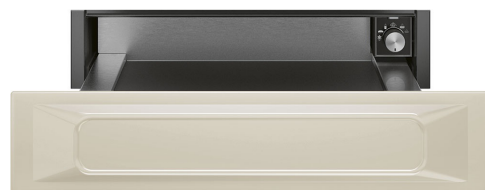

# CPR915P

Rad výrobkov	Zásuvka
Komerčná výška	14 cm
Typ	Ohrievanie

## Estetica

Estetica	Victoria	Materiál	Maľovaný materiál
Farba	Krémová	Logo	Silk screen
Povrchová úprava	Matná	Logo position	Inside