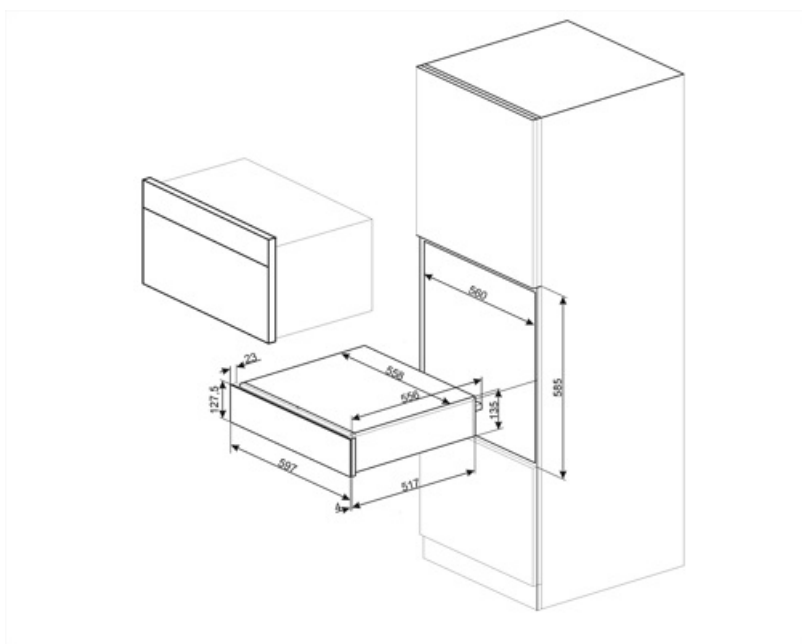

CPR915P

Rad výrobkov	Zásuvka
Komerčná výška	14 cm
Typ	Ohrievanie

Estetica

Estetica	Victoria	Materiál	Maľovaný materiál
Farba	Krémová	Logo	Silk screen
Povrchová úprava	Matná	Logo position	Inside

Ovládače

Typ nastavenia ovládačov	Regulačné kolieska	Regulačné kolieska	Štandardný
Typ ovládania teploty	Elektromechanický	Farba ovládačov	Efekt ocele
Počet ovládačov	1		

Max. prípustná hmotnosť	15 kg	Vrátane príslušenstva	Silikónová protišmyková podložka
Maximálna nosnosť zásuvky	85 kg		
Kapacita	21 l		

Elektrické pripojenie

Zátka	(F;E) Schuko	Napätie (V)	220-240 V
Menovitý výkon	400 W	Frekvencia (Hz)	50-60 Hz
Prúd	2 A		

Logistické informácie

Šírka (mm)	597 mm	Výška výrobku (mm)	135 mm
Hĺbka (mm)	538 mm		

Compatible Accessories

KITCABLE90UK

Kábel s konektorom IEC a UK zásuvkou

Alternative products

CPR915X

Farba: Nehrdzavejúca oceľ