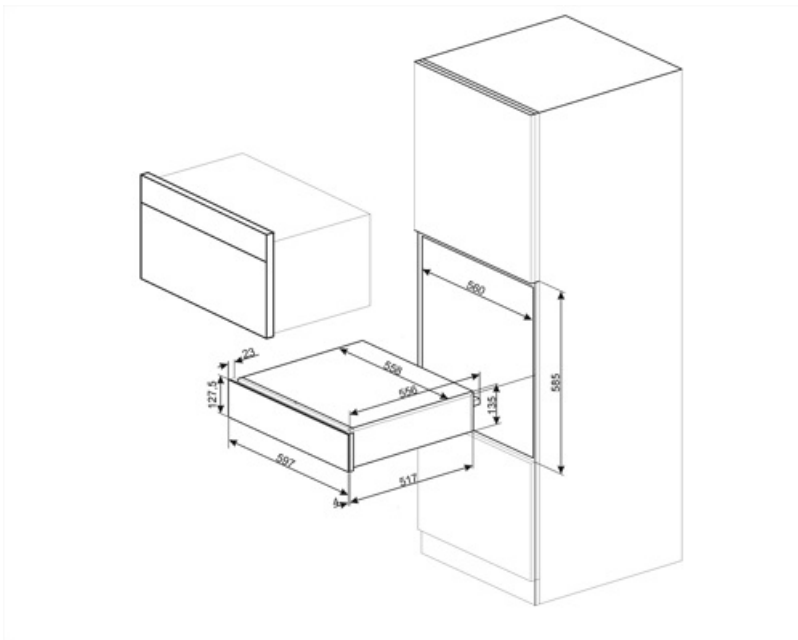

CPR915P

Rad výrobkov	Zásuvka
Komerčná výška	14 cm
Typ	Ohrievanie

Estetica

Estetica	Victoria	Materiál	Maľovaný materiál
Farba	Krémová	Logo	Silk screen
Povrchová úprava	Matná	Logo position	Inside

Ovládače

Typ nastavenia ovládačov	Regulačné kolieska	Regulačné kolieska	Štandardný
Typ ovládania teploty	Elektromechanický	Farba ovládačov	Efekt ocele
Počet ovládačov	1		

Programy / funkcie

Rozmrazovanie	Áno
Kysnutie	Áno
Ohrievač hrnčeka	Áno
Keep warm	Áno
Ohrievač riadu	Áno
Ohrievanie	Áno

Technické údaje

Otvárací mechanizmus	Tlačiť-ťahat'	Kapacita	21 l
Materiál základne	Nehrdzavejúca oceľ	Type of heating	Fan assisted

Max. prípustná hmotnosť	15 kg	Vrátane príslušenstva	Silikónová protišmyková podložka
Maximálna nosnosť zásuvky	85 kg		

Elektrické pripojenie

Zátka	(F;E) Schuko	Napätie (V)	220-240 V
Menovitý výkon	400 W	Frekvencia (Hz)	50-60 Hz
Prúd	2 A		

Logistické informácie

Šírka (mm)	597 mm	Výška výrobku (mm)	135 mm
Hĺbka (mm)	538 mm		

Not included accessories

KITCABLE90UK

Kábel s konektorom IEC a UK zásuvkou

Benefit (TT)

Oceľové dno

Prítomnosť nekĺzavej silikónovej podložky; odstrániteľnej a užitočnej pre ukladanie riadu bez toho, aby sa kĺzal, na zabránenie zašpinenia dna zásuvky a zabránenie škrabancov.