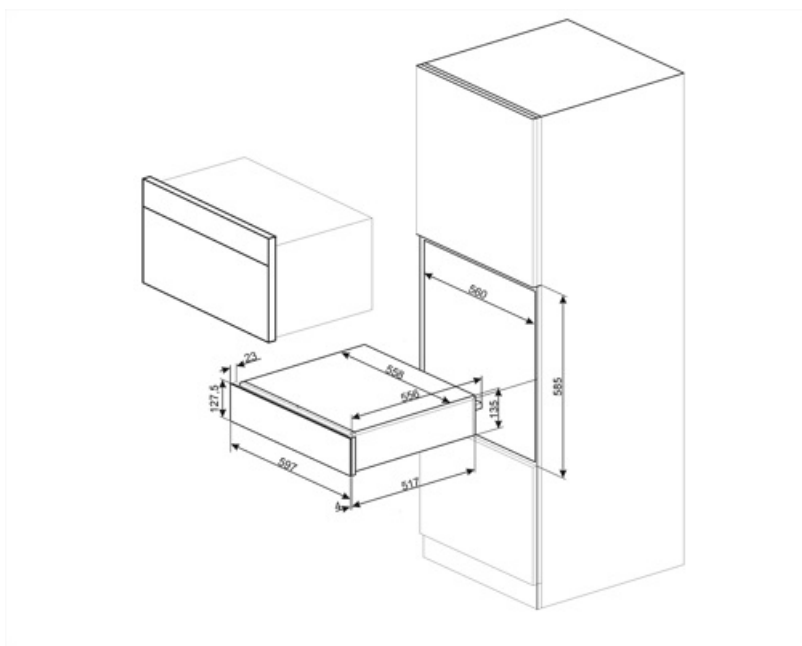

## CPR915P

Kategoria e produktit	Sirtar
Lartësia nominale	14 cm
Lloji	Ringrohje

## Informacion logjistik

<b>Gjerësia (mm)</b>	597 mm	<b>Lartësia e produktit (mm)</b>	135 mm
<b>Thellësia (mm)</b>	538 mm		

---