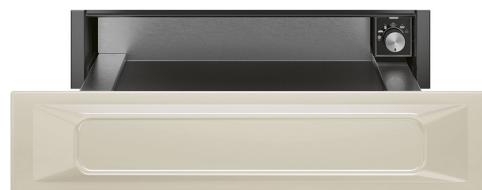

## CPR915P

Kategoria e produktit	Sirtar
Lartësia nominale	14 cm
Lloji	Ringrohje

### Estetika

Estetika	Victoria	Materiali	Material i ljer
Ngjyra	Pana	Logo	Silk screen
Finiturë	Mat	Logo position	Inside

### Kontrollet

Lloji i cilësimit të kontrollit	Çelësa kontrolli	Çelësa kontrolli	Standard
Lloji i kontrollit të temperaturës	Elektro-mekanike	Ngjyra e kontrolleve	Efekt çeliku
Numri i kontrolleve	1		