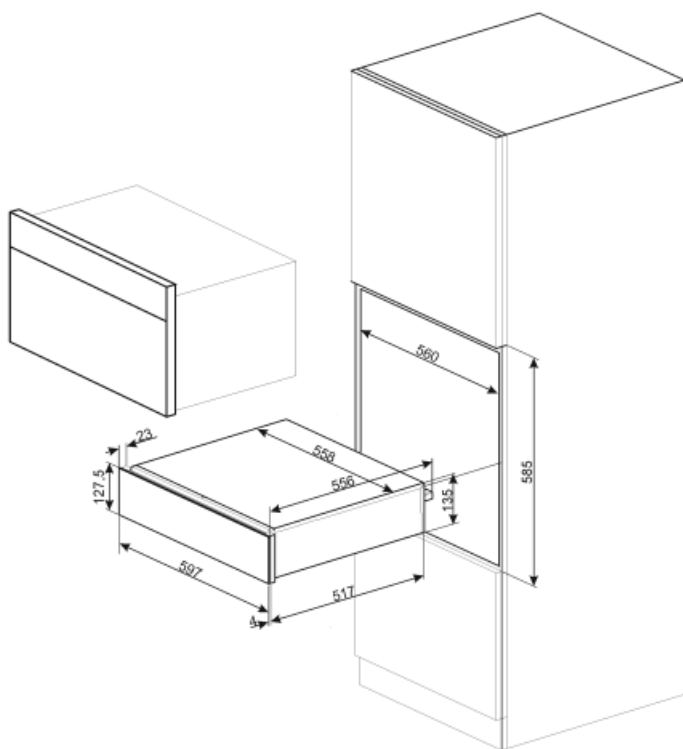

## Teknisk specifikation

Öppningsmekanik	Push-pull	Kapacitet	21 l
Material i botten	Rostfritt stål	Typ av uppvärmning	Ventilerad
Maxvikt ovanpå låda	15 kg	Medföljande tillbehör	Anti-glidmatta i silikon

## Logistisk information

Bredd (mm)	597 mm	Produktens höjd (mm)	135 mm
Djup (mm)	538 mm		

---