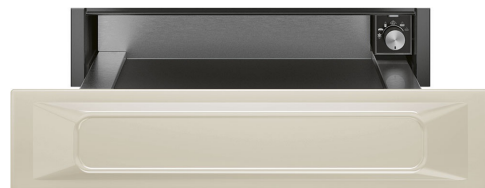

# CPR915P

Produktgrupp	Inbyggnadslåda
Kommersiell höjd	14 cm
Typ	Värmelåda

## Estetisk linje

Estetik	Victoria	Material	Lackad stål
Färg	Creme	Logga	Med screentryck
Finish	Matt	Position av logo	Internt