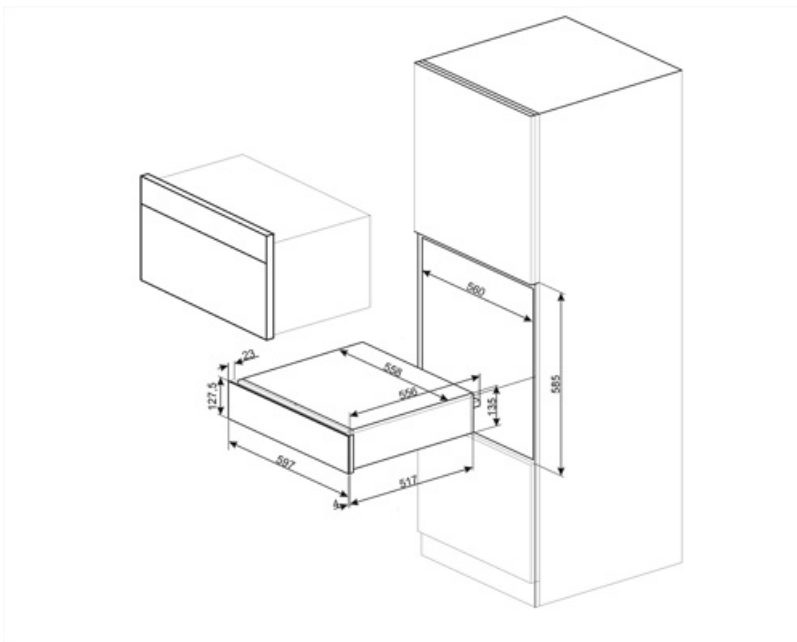

## Teknisk specifikation

Öppningsmekanik	Push-pull	Kapacitet	21 l
Material i botten	Rostfritt stål	Typ av uppvärmning	Ventilerad
Maxvikt ovanpå låda	15 kg	Medföljande tillbehör	Anti-glidmatta i silikon

## Logistisk information

Bredd (mm)	597 mm	Produktens höjd (mm)	135 mm
Djup (mm)	538 mm		

---