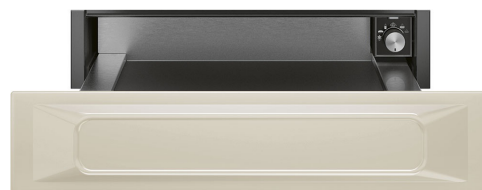

# CPR915P

Produktgrupp	Inbyggnadslåda
Kommersiell höjd	14 cm
Typ	Värmelåda

## Estetisk linje

Estetik	Victoria	Material	Lackad stål
Färg	Creme	Logga	Med screentryck
Finish	Matt	Position av logo	Internt

## Teknisk specifikation

Öppningsmekanik	Push-pull	Kapacitet	21 l
Material i botten	Rostfritt stål	Typ av uppvärmning	Ventilerad
Maxvikt ovanpå låda	15 kg	Medföljande tillbehör	Anti-glidmatta i silikon