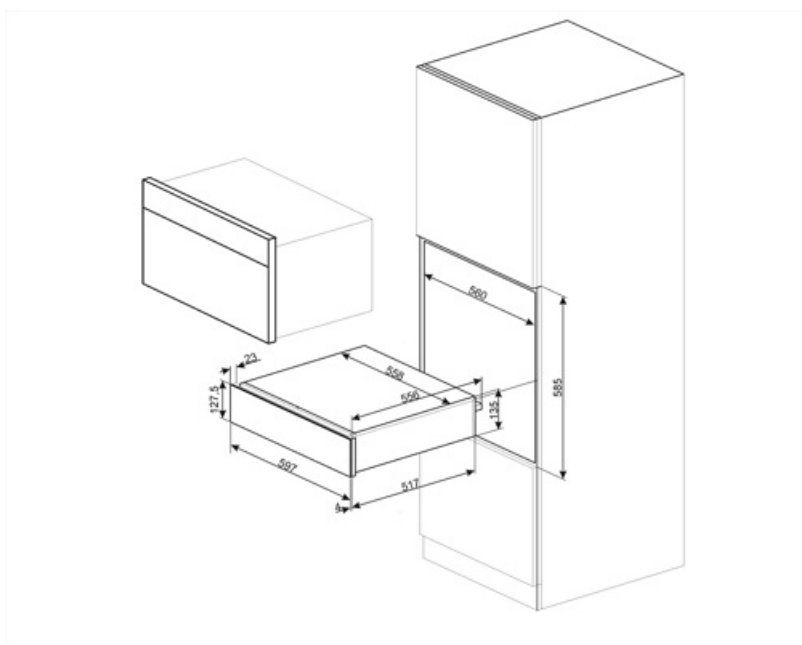

CPR915P

Produktgrupp	Inbyggnadslåda
Kommersiell höjd	14 cm
Typ	Värmelåda

Estetisk linje

Estetik	Victoria	Material	Lackad stål
Färg	Creme	Logga	Med screentryck
Finish	Matt	Position av logo	Internt

Kommandon

Bredd (mm) 597 mm
Djup (mm) 538 mm

Produktens höjd (mm) 135 mm

Kompatibela Tillbehör

KITCABLE90UK

Kabel med IEC-kontakt och brittisk kontakt

Alternative products

CPR915X

Färg: Rostfritt stål