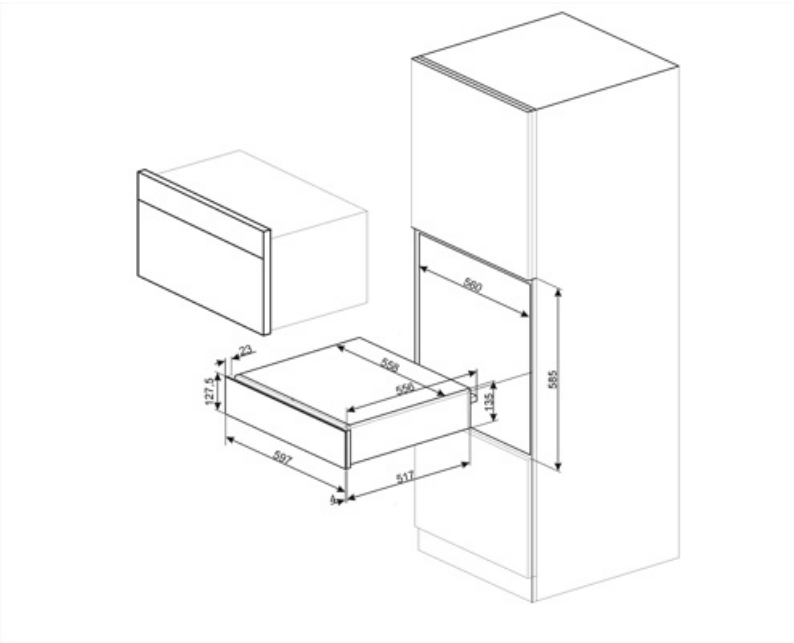

Maksimum çekmece
yükleme ağırlığı 85 kg

Elektrik Bağlantısı

Fiş	(F;E) Schuko	Voltaj (V)	220-240 V
Nominal güç	400 W	Frekans (Hz)	50-60 Hz
Akım	2 A		

Lojistik Bilgisi

Genişlik (mm)	597 mm	Ürün Yüksekliği (mm)	135 mm
Derinlik (mm)	538 mm