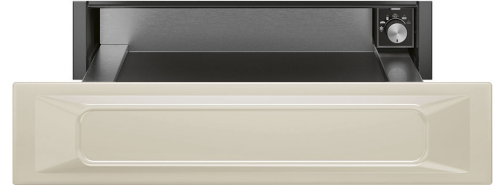

CPR915P

Ürün Ailesi
Ticari yükseklik
Tip

Çekmece
14 cm
Yeniden ısıtma

Estetik

Estetik	Victoria	Malzeme	Boyalı malzeme
Renk	Krem	Logo	Silk screen
Son işlemler	Mat	Logo position	Inside

Kumandalar

Kontrol ayarı türü	Kontrol düğmeleri	Kumanda düğmeleri	Standart
Sıcaklık kontrolü tipi	Elektro-mekanik	Kumandaların rengi	Çelik efekti
Kumanda sayısı	1		

Program / Fonksiyonlar

Buz çözme	Evet
Mayalandırma	Evet
Kupa ısıtıcı	Evet
Sıcak tutma	Evet
Tabak ısıtıcı	Evet
Yeniden ısıtma	Evet

Teknik özellikler

Açma mekanizması	İtme çekme	Type of heating	Fan assisted
Temel malzeme	Paslanmaz çelik	Minimum sıcaklık	30 °C
Maksimum girilebilir ağırlık	15 kg	Maksimum sıcaklık	80 °C
		Tedarike Dahil Aksesuarlar	Silikon kaymaz paspas

Maksimum çekmece yükleme ağırlığı	85 kg
Kapasite	21 l

Elektrik Bağlantısı

Fiş	(F;E) Schuko	Voltaj (V)	220-240 V
Nominal güç	400 W	Frekans (Hz)	50-60 Hz
Akım	2 A		

Lojistik Bilgisi

Genişlik (mm)	597 mm	Ürün Yüksekliği (mm)	135 mm
Derinlik (mm)	538 mm		