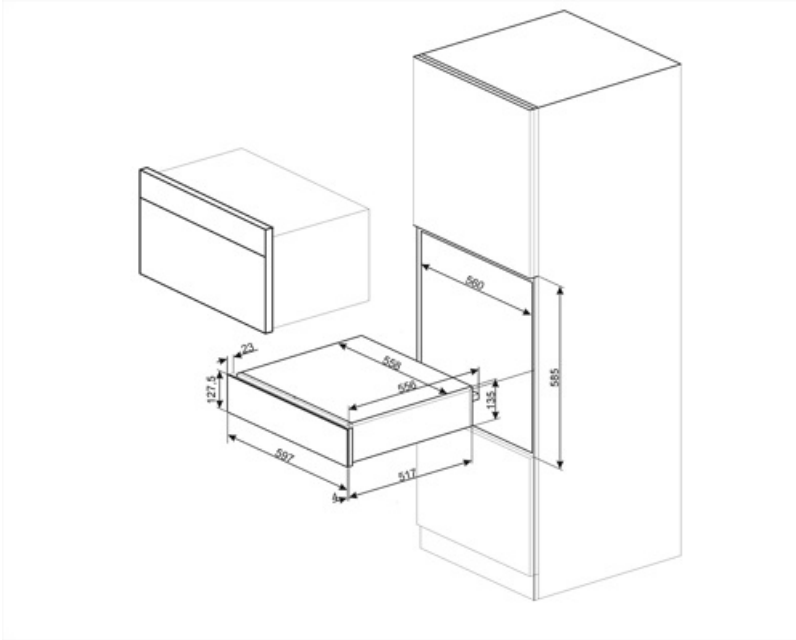

CPR915P

Ürün Ailesi
Ticari yükseklik
Tip

Çekmece
14 cm
Yeniden ısıtma

Estetik

Estetik	Victoria	Malzeme	Boyalı malzeme
Renk	Krem	Logo	Silk screen
Son işlemler	Mat	Logo position	Inside

Kumandalar

Kontrol ayarı türü	Kontrol düğmeleri	Kumanda düğmeleri	Standart
Sıcaklık kontrolü tipi	Elektro-mekanik	Kumandaların rengi	Çelik efekti
Kumanda sayısı	1		

Program / Fonksiyonlar

Buz çözme	Evet
Mayalandırma	Evet
Kupa ısıtıcı	Evet
Sıcak tutma	Evet
Tabak ısıtıcı	Evet
Yeniden ısıtma	Evet

Teknik özellikler

Açma mekanizması	İtme çekme	Type of heating	Fan assisted
Temel malzeme	Paslanmaz çelik	Minimum sıcaklık	30 °C
Maksimum girilebilir ağırlık	15 kg	Maksimum sıcaklık	80 °C
		Tedarike Dahil Aksesuarlar	Silikon kaymaz paspas

Maksimum çekmece yükleme ağırlığı	85 kg
Kapasite	21 l

Elektrik Bağlantısı

Fiş	(F;E) Schuko	Voltaj (V)	220-240 V
Nominal güç	400 W	Frekans (Hz)	50-60 Hz
Akım	2 A		

Lojistik Bilgisi

Genişlik (mm)	597 mm	Ürün Yüksekliği (mm)	135 mm
Derinlik (mm)	538 mm		