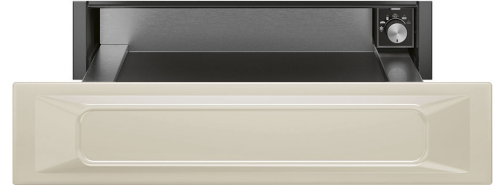

CPR915P

Ürün Ailesi
Ticari yükseklik
Tip

Çekmece
14 cm
Yeniden ısıtma

Estetik

Estetik	Victoria	Malzeme	Boyalı malzeme
Renk	Krem	Logo	Silk screen
Son işlemler	Mat	Logo position	Inside

Kumandalar

Kontrol ayarı türü	Kontrol düğmeleri	Kumanda düğmeleri	Standart
Sıcaklık kontrolü tipi	Elektro-mekanik	Kumandaların rengi	Çelik efekti
Kumanda sayısı	1		

Program / Fonksiyonlar

Buz çözme	Evet
Mayalandırma	Evet
Kupa ısıtıcı	Evet
Sıcak tutma	Evet
Tabak ısıtıcı	Evet
Yeniden ısıtma	Evet

Teknik özellikler

Açma mekanizması	İtme çekme	Kapasite	21 l
Temel malzeme	Paslanmaz çelik	Type of heating	Fan assisted
Maksimum girilebilir ağırlık	15 kg	Tedarike Dahil Aksesuarlar	Silikon kaymaz paspas

Maksimum çekmece
yükleme ağırlığı 85 kg

Elektrik Bağlantısı

Fiş	(F;E) Schuko	Voltaj (V)	220-240 V
Nominal güç	400 W	Frekans (Hz)	50-60 Hz
Akım	2 A		

Lojistik Bilgisi

Genişlik (mm)	597 mm	Ürün Yüksekliği (mm)	135 mm
Derinlik (mm)	538 mm		