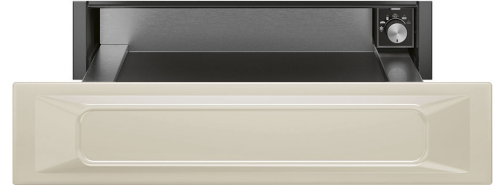

# CPR915P

Ürün Ailesi  
Ticari yükseklik  
Tip

Çekmece  
14 cm  
Yeniden ısıtma

## Estetik

Estetik	Victoria	Malzeme	Boyalı malzeme
Renk	Krem	Logo	Silk screen
Son işlemler	Mat	Logo position	Inside

## Kumandalar

Kontrol ayarı türü	Kontrol düğmeleri	Kumanda düğmeleri	Standart
Sıcaklık kontrolü tipi	Elektro-mekanik	Kumandaların rengi	Çelik efekti
Kumanda sayısı	1		