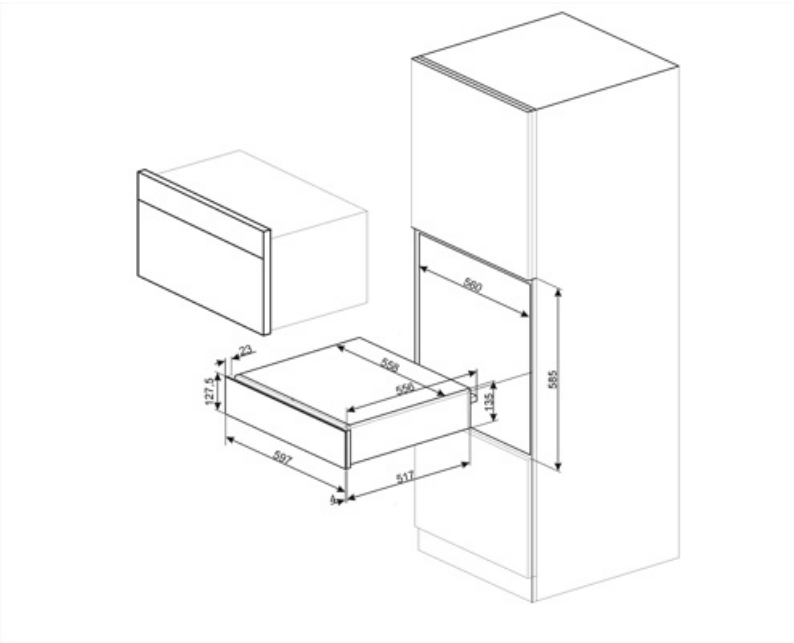

## Teknik özellikler

Açma mekanizması	İtme çekme	Kapasite	21 l
Temel malzeme	Paslanmaz çelik	Type of heating	Fan assisted
Maksimum girilebilir ağırlık	15 kg	Tedarike Dahil Aksesuarlar	Silikon kaymaz paspas

## Lojistik Bilgisi

Genişlik (mm)	597 mm	Ürün Yüksekliği (mm)	135 mm
Derinlik (mm)	538 mm		

---