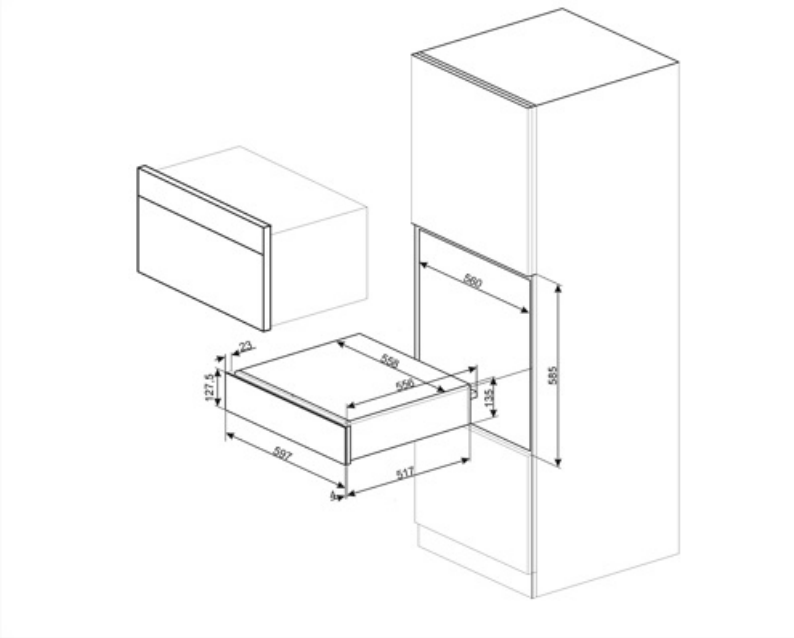

CPR915P

Ürün Ailesi
Ticari yükseklik
Tip

Çekmece
14 cm
Yeniden ısıtma

Estetik

Estetik	Victoria	Malzeme	Boyalı malzeme
Renk	Krem	Logo	Silk screen
Son işlemler	Mat	Logo position	Inside

Kumandalar

Kontrol ayarı türü	Kontrol düğmeleri	Kumanda düğmeleri	Standart
Sıcaklık kontrolü tipi	Elektro-mekanik	Kumandaların rengi	Çelik efekti
Kumanda sayısı	1		

Program / Fonksiyonlar

Buz çözme	Evet
Mayalandırma	Evet
Kupa ısıtıcı	Evet
Sıcak tutma	Evet
Tabak ısıtıcı	Evet
Yeniden ısıtma	Evet

Teknik özellikler

Açma mekanizması	İtme çekme	Type of heating	Fan assisted
Temel malzeme	Paslanmaz çelik	Minimum sıcaklık	30 °C
Maksimum girilebilir ağırlık	15 kg	Maksimum sıcaklık	80 °C
		Tedarike Dahil Aksesuarlar	Silikon kaymaz paspas

Maksimum çekmece yükleme ağırlığı	85 kg
Kapasite	21 l

Elektrik Bağlantısı

Fiş	(F;E) Schuko	Voltaj (V)	220-240 V
Nominal güç	400 W	Frekans (Hz)	50-60 Hz
Akım	2 A		

Lojistik Bilgisi

Genişlik (mm)	597 mm	Ürün Yüksekliği (mm)	135 mm
Derinlik (mm)	538 mm		