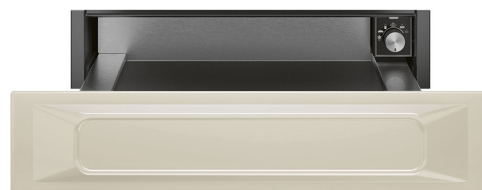

CPR915P

Сімейство продуктів
Комерційна висота
Тип продукту

Підігрівач посуду
14 см
Підігрівання посуду

Естетика

Естетика	Victoria	Матеріал	Емальована сталь
Колір	Кремовий	Логотип	Серіографія
Оздоблення	Матовий	Розташування логотипу	Внутрішнє

Управління

Тип управління	Перемикачі	Перемикачі	Стандартний
Тип контролю температури	Електро-механический	Колір перемикачів	Ефект нерж. сталі
Кількість перемикачів	1		

Програми/ функції

Розморожування	Так
Підняття тіста	Так
Підігрівання чашок	Так
Підтримання тепла	Так
Підігрівання посуду	Так
Підігрівання їжі	Так

Технічні характеристики

Механізм відкриття	Push pull	Об'єм	21 л
Матеріал основи	Нержавіюча сталь	Тип нагрівання	Статичний Вентильований

Максимально допустима вага 15 кг

Максимальна вага навантаження на прилад 85 кг