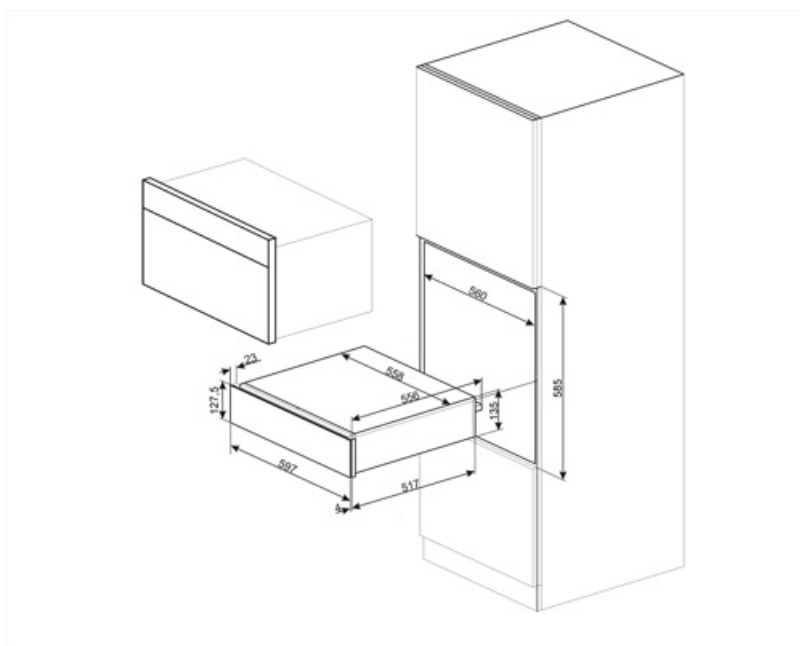

CPR915P

Сімейство продуктів
Комерційна висота
Тип продукту

Підігрівач посуду
14 см
Підігрівання посуду

Естетика

Естетика	Victoria	Матеріал	Емальована сталь
Колір	Кремовий	Логотип	Серіографія
Оздоблення	Матовий	Розташування логотипу	Внутрішнє

Акcesуари в комплекті Силіконовий килимок проти ковзання

Електричне підключення

Тип електричної вилки Європейська вилка для переменного тока

Номинальна потужність (кВт) 400 Вт

Сила струму (А) 2 А

Напруга (В) 220-240 В

Частота струму (Гц) 50-60 Гц

Логістична інформація

Ширина (мм) 597 мм

Глибина (мм) 538 мм

Висота (мм) 135 мм

Compatible Accessories

KITCABLE90UK

Кабель с вилкой IEC и вилкой UK