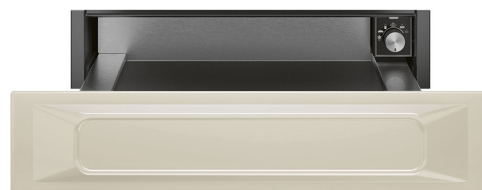

CPR915P

Сімейство продуктів
Комерційна висота
Тип продукту

Підігрівач посуду
14 см
Підігрівання посуду

Естетика

Естетика	Victoria	Матеріал	Емальована сталь
Колір	Кремовий	Логотип	Серіографія
Оздоблення	Матовий	Розташування логотипу	Внутрішнє

Управління

Тип управління	Перемикачі	Перемикачі	Стандартний
Тип контролю температури	Електро-механический	Колір перемикачів	Ефект нерж. сталі
Кількість перемикачів	1		

Програми/ функції

Розморожування	Так
Підняття тіста	Так
Підігрівання чашок	Так
Підтримання тепла	Так
Підігрівання посуду	Так
Підігрівання їжі	Так

Технічні характеристики

Механізм відкриття	Push pull	Тип нагрівання	Статичний Вентильований
Матеріал основи	Нержавіюча сталь	Мінімальна температура	30 °C

Максимально допустима вага 15 кг

Максимальна вага навантаження на прилад 85 кг

Об'єм 21 л

Максимальна температура 80 °C

Акcesуари в комплекті Силіконовий килимок проти ковзання

Електричне підключення

Тип електричної вилки Європейська вилка для переменного тока

Номинальна потужність (кВт) 400 Вт