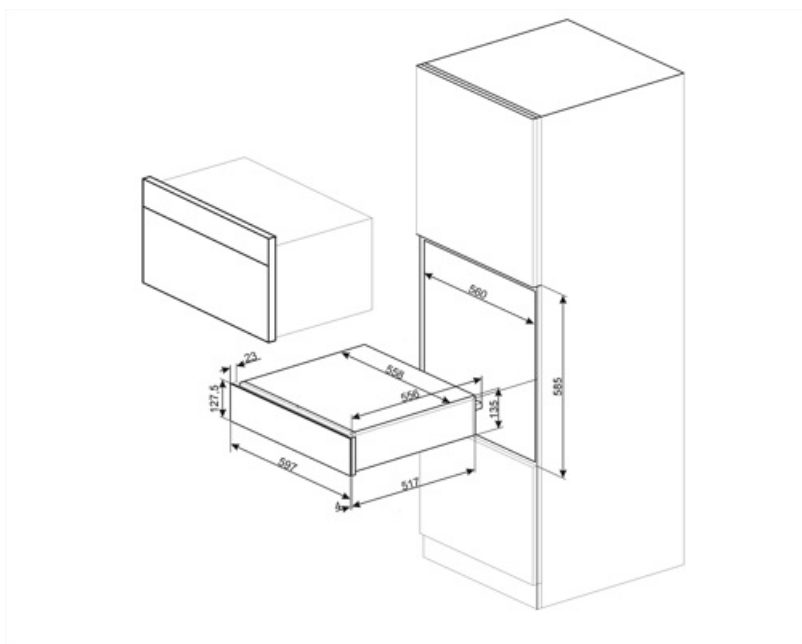

CPR915P

Сімейство продуктів
Комерційна висота
Тип продукту

Підігрівач посуду
14 см
Підігрівання посуду

Естетика

Естетика	Victoria	Матеріал	Емальована сталь
Колір	Кремовий	Логотип	Серіографія
Оздоблення	Матовий	Розташування логотипу	Внутрішнє

Об'єм 21 л

Максимальна температура 80 °C

Акcesуари в комплекті Силіконовий килимок проти ковзання

Електричне підключення

Тип електричної вилки Європейська вилка для переменного тока

Номинальна потужність (кВт) 400 Вт

Сила струму (А) 2 А

Напруга (В) 220-240 В

Частота струму (Гц) 50-60 Гц

Логістична інформація

Ширина (мм) 597 мм

Глибина (мм) 538 мм

Висота (мм) 135 мм

Compatible Accessories