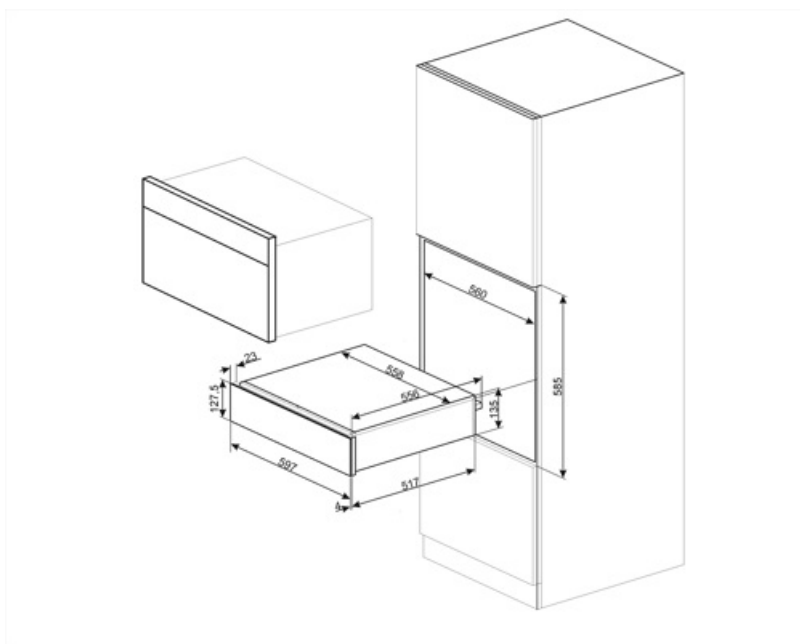

CPR915P

Сімейство продуктів
Комерційна висота
Тип продукту

Підігрівач посуду
14 см
Підігрівання посуду

Естетика

Естетика	Victoria	Матеріал	Емальована сталь
Колір	Кремовий	Логотип	Серіографія
Оздоблення	Матовий	Розташування логотипу	Внутрішнє

Об'єм 21 л

Максимальна температура 80 °C

Акcesуари в комплекті Силіконовий килимок проти ковзання

Електричне підключення

Тип електричної вилки Європейська вилка для переменного тока

Номинальна потужність (кВт) 400 Вт

Сила струму (А) 2 А

Напруга (В) 220-240 В

Частота струму (Гц) 50-60 Гц

Логістична інформація

Ширина (мм) 597 мм

Глибина (мм) 538 мм

Висота (мм) 135 мм

Compatible Accessories