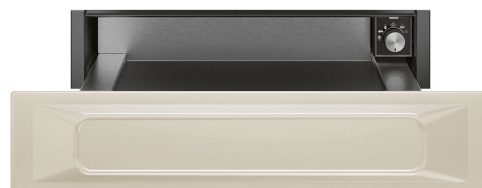

CPR915P

Сімейство продуктів
Комерційна висота
Тип продукту

Підігрівач посуду
14 см
Підігрівання посуду

Естетика

Естетика	Victoria	Матеріал	Емальована сталь
Колір	Кремовий	Логотип	Серіографія
Оздоблення	Матовий	Розташування логотипу	Внутрішнє

Управління

Тип управління	Перемикачі	Перемикачі	Стандартний
Тип контролю температури	Електро-механический	Колір перемикачів	Ефект нерж. сталі
Кількість перемикачів	1		

Програми/ функції

Розморожування	Так
Підняття тіста	Так
Підігрівання чашок	Так
Підтримання тепла	Так
Підігрівання посуду	Так
Підігрівання їжі	Так

Об'єм 21 л

Максимальна температура 80 °C

Акcesуари в комплекті Силіконовий килимок проти ковзання

Електричне підключення

Тип електричної вилки Європейська вилка для переменного тока

Номинальна потужність (кВт) 400 Вт