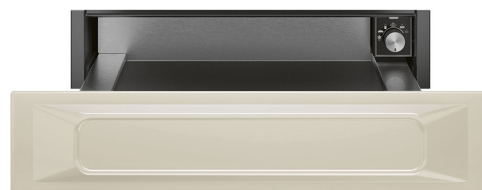

# CPR915P

Сімейство продуктів  
Комерційна висота  
Тип продукту

Підігрівач посуду  
14 см  
Підігрівання посуду

## Естетика

Естетика	Victoria	Матеріал	Емальована сталь
Колір	Кремовий	Логотип	Серіографія
Оздоблення	Матовий	Розташування логотипу	Внутрішнє