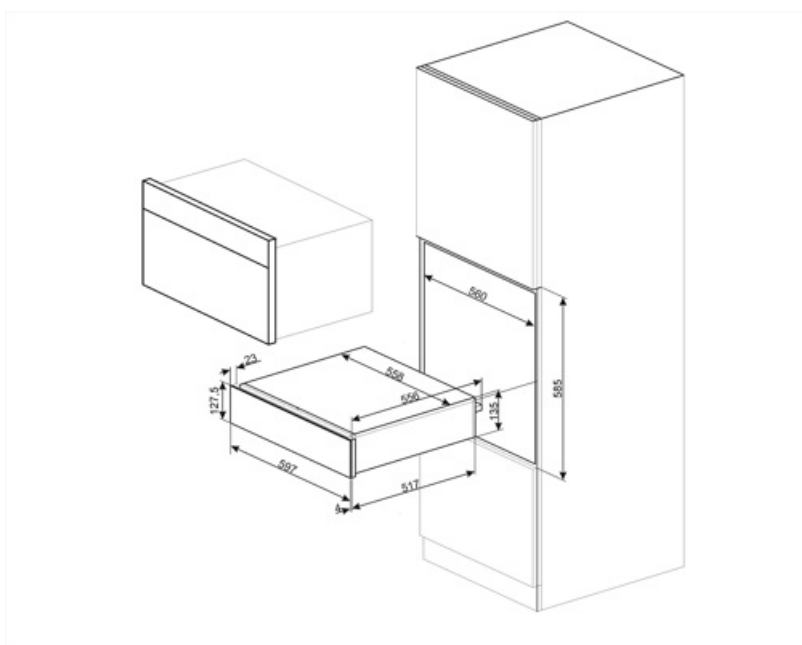

## Logistiske oplysninger

Bredde (mm) 597 mm  
Dybde (mm) 538 mm

Produkt højde (mm) 135 mm

---