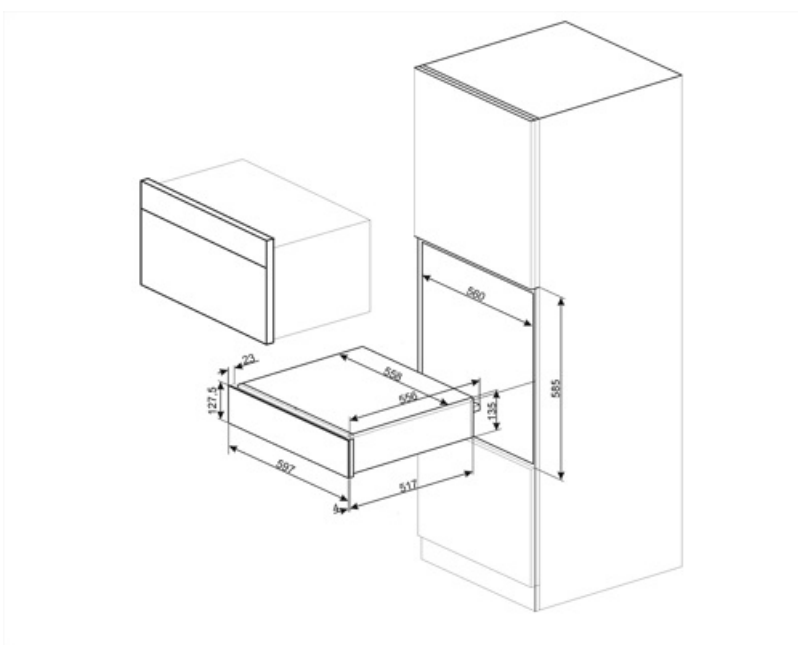

CPR915X

Produktfamilie	Skuffe
Kommerciel højde	14 cm
Type	Varmeskuffe

Æstetik

Æstetik	Victoria	Type af stål	Børstet
Farve	Rustfrit stål	Logo	Silketryk
Finish	Fingerproof	Logoplacering	Indeni
Materiale	Rustfrit stål		

Tekniske egenskaber

Åbningsmekanisme	Skub-træk	Kapacitet	21 l
Grundmateriale	Rustfrit stål	Type af opvarmning	Ventilatorassisteret
Maks. tilladt vægt	15 kg		

Maksimal skuffebelastning, vægt	85 kg	Medfølgende tilbehør	Silikone, skridsikker måtte
--	-------	-----------------------------	-----------------------------

Elektrisk tilslutning

Stik	(F;E) Schuko	Spænding (V)	220-240 V
Nominel effekt	400 W	Frekvens (Hz)	50-60 Hz
Nuværende	2 A		

Logistiske oplysninger

Bredde (mm)	597 mm	Produkt højde (mm)	135 mm
Dybde (mm)	538 mm		