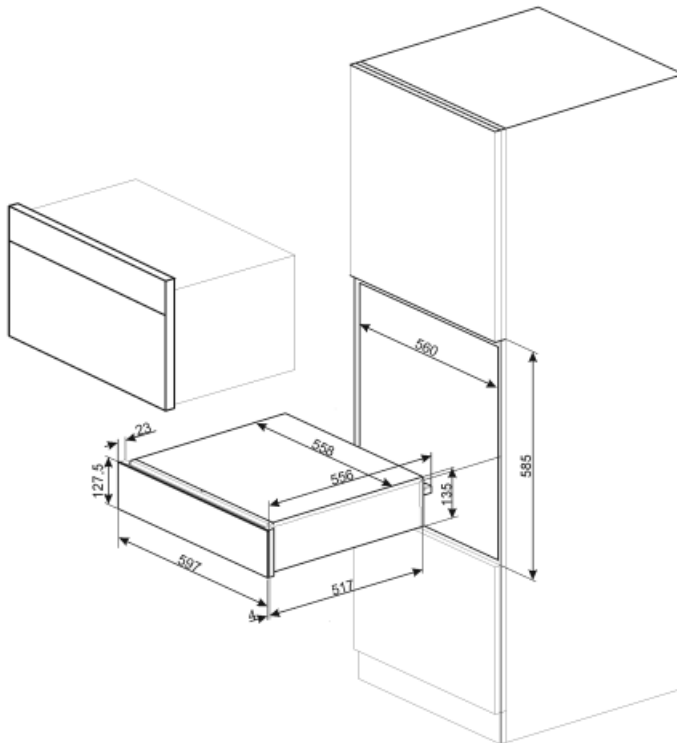

CPR915X

Familia	Cajón calentaplatos
Altura comercial	15 cm
Tipología	Calentaplatos

Estética

Estética	Victoria	Tipo de acero	Cepillado
Color	Acero Inoxidable	Logo	Serigrafiado
Acabado	Anti-huellas	Posición logo	Interior
Material	Acero Inoxidable		

Características técnicas

Sistema apertura	Push-pull	Capacidad	21 l
Base material	Acero Inoxidable	Tipo de calentamiento	Ventilador asistido
Peso máximo permitido	15 kg	Accesorios incluidos	Base silicona

Peso máximo del cajón 85 kg

Conexión eléctrica

Enchufe	(F;E) Schuko	Voltaje (V)	220-240 V
Potencia nominal	400 W	Frecuencia (Hz)	50-60 Hz
Corriente	2 A		

Datos logísticos

Ancho (mm)	597 mm	Altura del producto (mm)	135 mm
Alto (mm)	538 mm		