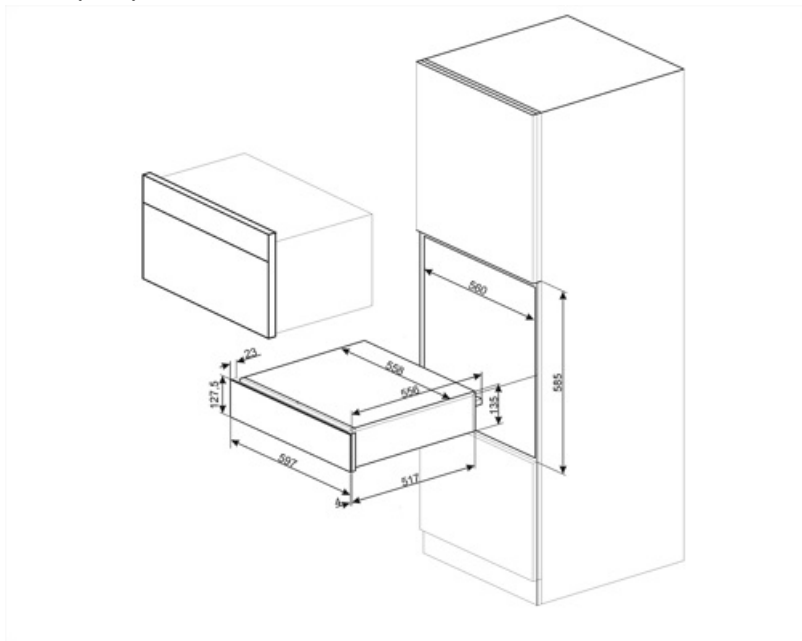

CPR915X

Familia	Cajón
Altura comercial	14 cm
Tipología	Calentaplatos

Estética

Estética	Victoria	Tipo de acero	Cepillado
Color	Acero inoxidable	Logo	Serigrafiado
Acabado	Anti-huellas	Posición logo	Interior
Material	Acero inoxidable		

Mandos

Tipo de ajustes de control	Mandos de control	Mandos de control	Estándar
Type of temperature control	Electro-mechanic	Color control	Efecto acero
Nº controles	1		

Características técnicas

Sistema apertura	Push-pull	Capacidad	21 l
Base material	Acero inoxidable	Tipo de calentamiento	Ventilador asistido
Peso máximo permitido	15 kg	Accesorios incluidos	Base silicona
Peso máximo del cajón	85 kg		

Conexión eléctrica

Enchufe	Schuko (F;E)	Voltaje (V)	220-240 V
Potencia nominal	400 W	Frecuencia (Hz)	50-60 Hz
Corriente	2 A		

Datos logísticos

Ancho (mm)	597 mm	Altura del producto (mm)	135 mm
Alto (mm)	538 mm		