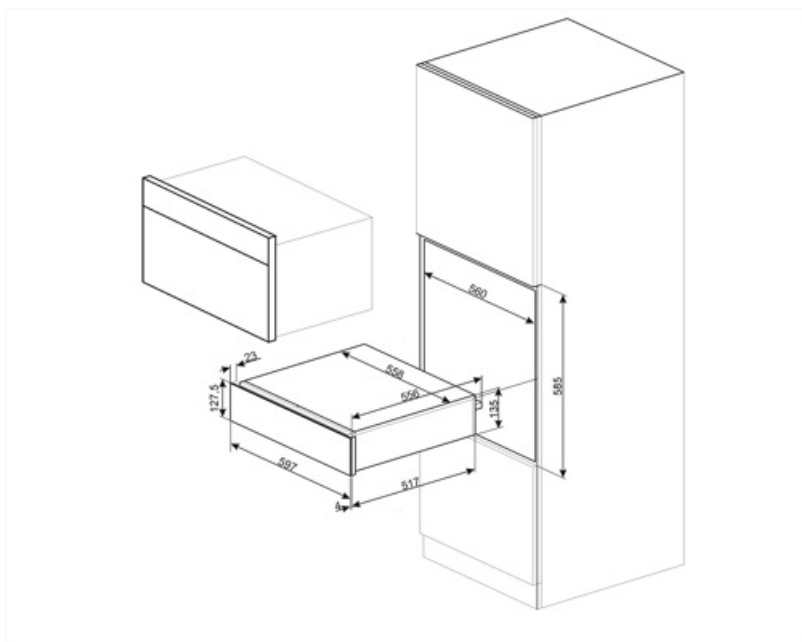

Charge maxi autorisée sur le tiroir 85 kg

Accessoires fournis

Base antidérapante en silicone

Raccordement électrique

Type de prise (F;E) Schuko
Puissance nominale 400 W
Intensité 2 A

Tension 220-240 V
Fréquence 50-60 Hz

Informations logistiques

Largeur du produit 597 mm
Profondeur du produit 538 mm

Hauteur du produit 135 mm

Accessoires Compatibles

KITCABLE90UK

Câble avec connecteur IEC et prise UK

Alternative products

CPR915P