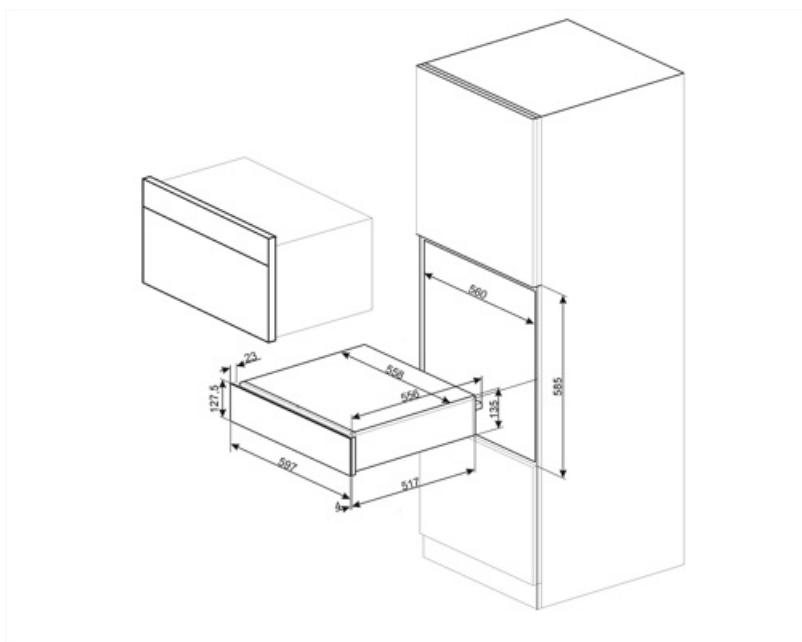

CPR915X

Famille	Tiroir
Hauteur commerciale	14 cm
Type	Chauffant

Esthétique

Esthétique	Victoria	Type d'acier	Brossé
Couleur	Inox	Logo	Sérigraphié
Finition	Anti-trace	Position du logo	Interne
Matériau	Inox		

Charge maxi autorisée sur le tiroir 85 kg
Capacité 21 l

Accessoires fournis

Base antidérapante en silicone

Raccordement électrique

Type de prise (F;E) Schuko
Puissance nominale 400 W
Intensité 2 A

Tension 220-240 V
Fréquence 50-60 Hz

Informations logistiques

Largeur du produit 597 mm
Profondeur du produit 538 mm

Hauteur du produit 135 mm

Accessoires Compatibles

KITCABLE90UK

Câble avec connecteur IEC et prise UK

Alternative products

CPR915P