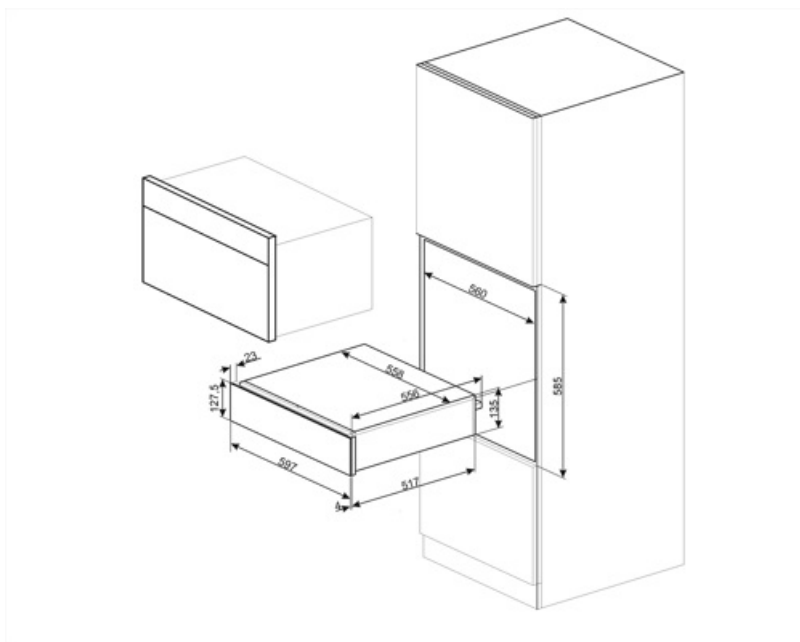

## Technologie

Dispositif d'ouverture	Push-pull	Capacité	21 l
Matériau de la base	Inox	Type de chauffe	Froid brassé
Poids maximum	15 kg		

Charge maxi autorisée sur le tiroir 85 kg

Accessoires fournis

Base antidérapante en silicone

## Informations logistiques

Largeur du produit 597 mm  
Profondeur du produit 538 mm

Hauteur du produit 135 mm

---