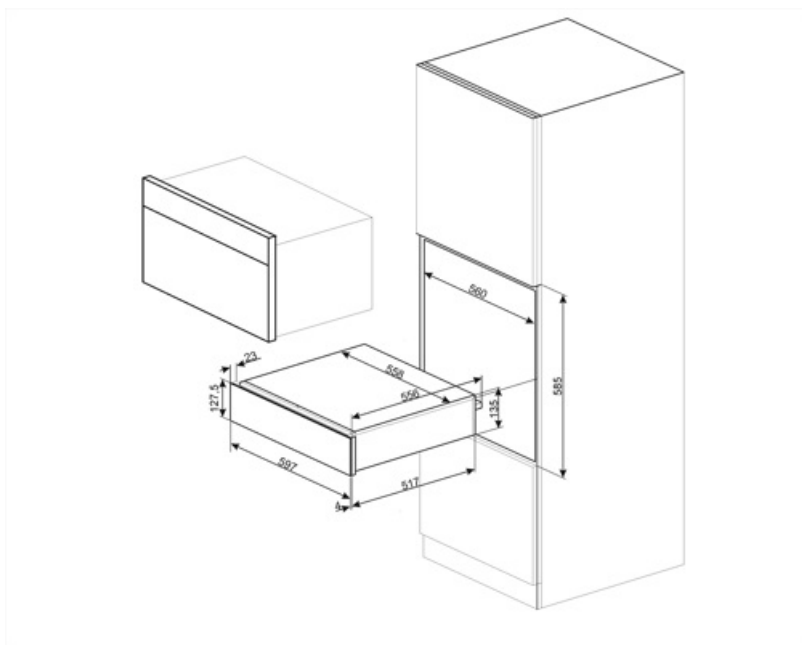

## Technologie

Dispositif d'ouverture	Push-pull	Capacité	21 l
Matériau de la base	Inox	Type de chauffe	Froid brassé
Poids maximum	15 kg		

Charge maxi autorisée sur le tiroir 85 kg

Accessoires fournis

Base antidérapante en silicone

## Informations logistiques

Largeur du produit 597 mm  
Profondeur du produit 538 mm

Hauteur du produit 135 mm

---