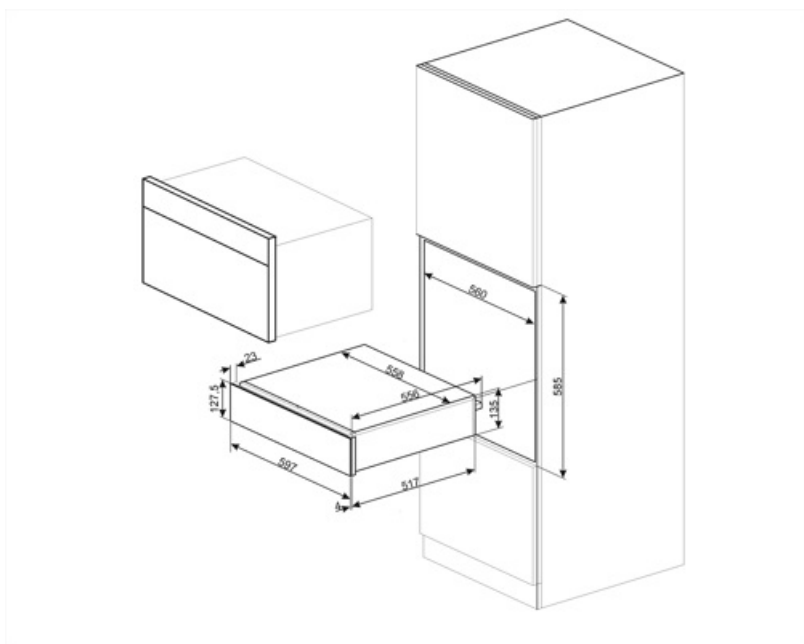

## מאפיינים טכניים

מנגנון פתיחה  
חומר בסיס  
משקל מרבי מותר

דחיפה-משיכה  
נירוסטה  
15 kg

Type of heating  
טמפרטורה מינימלית  
טמפרטורה מרבית

Fan assisted  
30 °C  
80 °C

|                               |               |                |                          |
|-------------------------------|---------------|----------------|--------------------------|
| משקל העמסה מרבי למגירה קיבולת | 85 kg<br>21 l | אביזרים כלולים | שטיחון סיליקון נגד החלקה |
|-------------------------------|---------------|----------------|--------------------------|

## מידע לוגיסטי

|                        |                  |                  |        |
|------------------------|------------------|------------------|--------|
| (רוחב (מ"מ) עומק (מ"מ) | 597 mm<br>538 mm | גובה המוצר (מ"מ) | 135 mm |
|------------------------|------------------|------------------|--------|