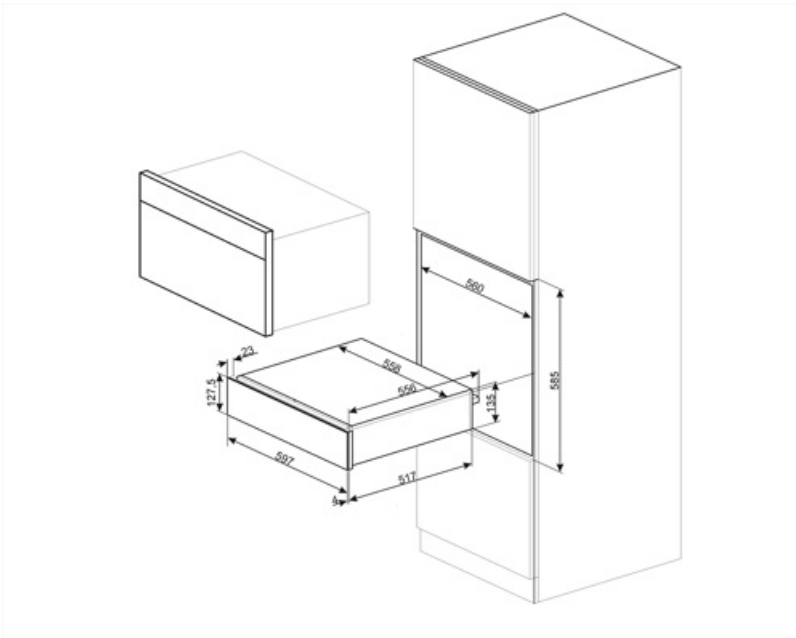

CPR915X

Produktserien	Innbyggingskuffer
Kommersiell høyde	14 cm
Type	Varmeskuffe

Estetisk linje

Estetikk	Victoria	Type stål	Børstet
Farge	Rustfritt stål	Logo	silke skjerm
Finish	Fingersikker	Logo plassering	Innsiden
Materiale	Rustfritt stål		

Medfølgende tilbehør Silicon antisklimatte

Elektrisk tilkobling

Støpseltype (F;E) Schuko
Nominell effekt 400 W
Nåværende 2 A

Spenning (V) 220-240 V
Frekvens (Hz) 50-60 Hz

Logistisk informasjon

Bredde (mm) 597 mm
Dybde (mm) 538 mm

Produkt Høyde (mm) 135 mm

Compatible Accessories

KITCABLE90UK

Kabel med IEC-kontakt og UK-støpsel

Alternative products

CPR915P

Farge: Creme

CPR915N