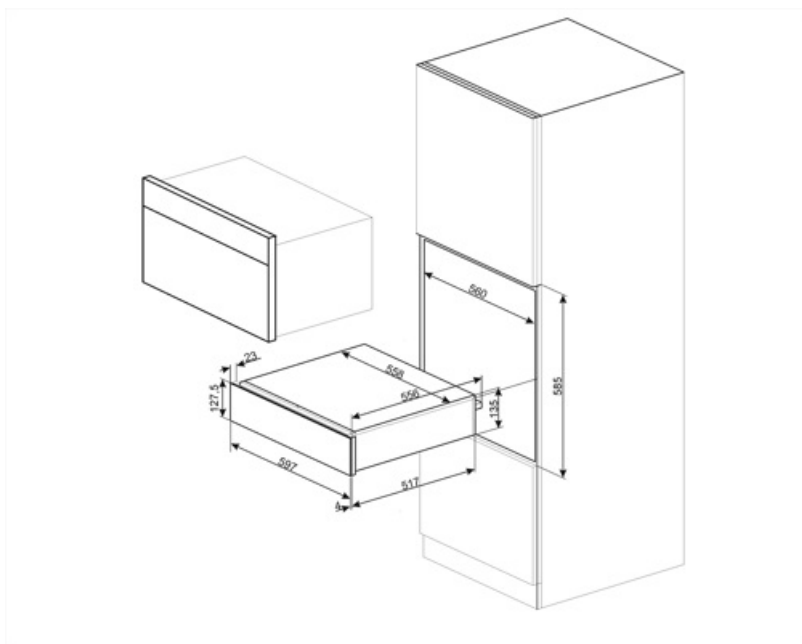

CPR915X

Família	Gaveta
Altura comercial	14 cm
Tipo	Aquecimento

Design

Design	Victoria	Tipo de aço inox	Escovado
Cor	Aço inox	Logótipo	Logótipo serigrafado
Acabamentos	Antideadadas	Localização do logótipo	Logótipo no interior
Material	Aço inox		

Especificações técnicas

Sistema de abertura	push-pull	Tipo de aquecimento	Ventilador
		Temperatura mínima	30 °C
		Temperatura máxima	80 °C

Material da base de apoio	Aço inox	Acessórios incluídos	tapete de silicone antiderrapante
Peso máximo dentro da gaveta	15 kg		
Peso máximo suportado pela gaveta	85 kg		
Capacidade	21 l		

Ligação elétrica

Ficha elétrica	(F;E) Schuko	Tensão (Volts)	220-240 V
Potência elétrica nominal	400 W	Frequência (Hz)	50-60 Hz
Corrente (Amperes)	2 A		

Dados de logística

Largura	597 mm	Altura	135 mm
Profundidade (mm)	538 mm		