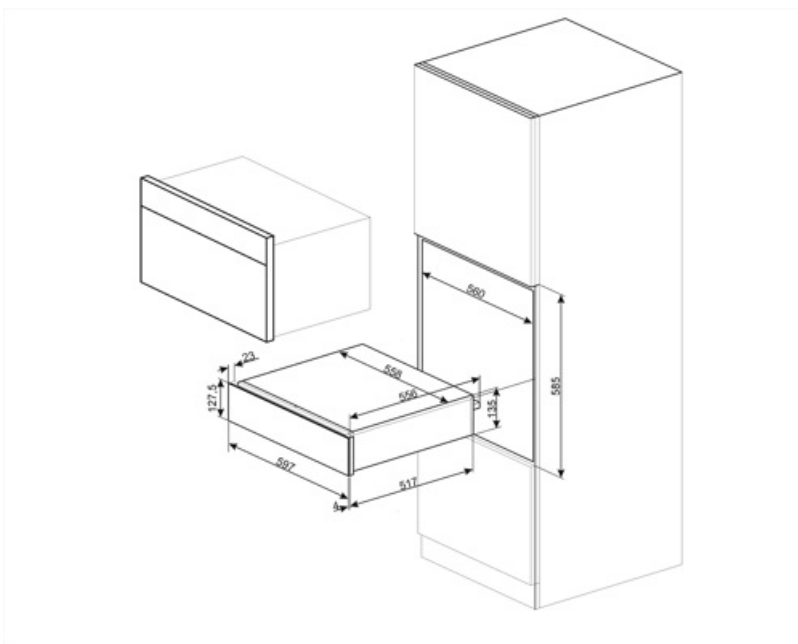

CPR915X

Família	Gaveta
Altura comercial	14 cm
Tipo	Aquecimento

Design

Design	Victoria	Tipo de aço inox	Escovado
Cor	Aço inox	Logótipo	Logótipo serigrafado
Acabamentos	Antideadas	Localização do logótipo	Logótipo no interior
Material	Aço inox		

Especificações técnicas

Sistema de abertura	push-pull	Tipo de aquecimento	Ventilador
		Temperatura mínima	30 °C
		Temperatura máxima	80 °C

Material da base de apoio	Aço inox	Acessórios incluídos	tapete de silicone antiderrapante
Peso máximo dentro da gaveta	15 kg		
Peso máximo suportado pela gaveta	85 kg		
Capacidade	21 l		

Ligação elétrica

Ficha elétrica	(F;E) Schuko	Tensão (Volts)	220-240 V
Potência elétrica nominal	400 W	Frequência (Hz)	50-60 Hz
Corrente (Amperes)	2 A		

Dados de logística

Largura	597 mm	Altura	135 mm
Profundidade (mm)	538 mm		