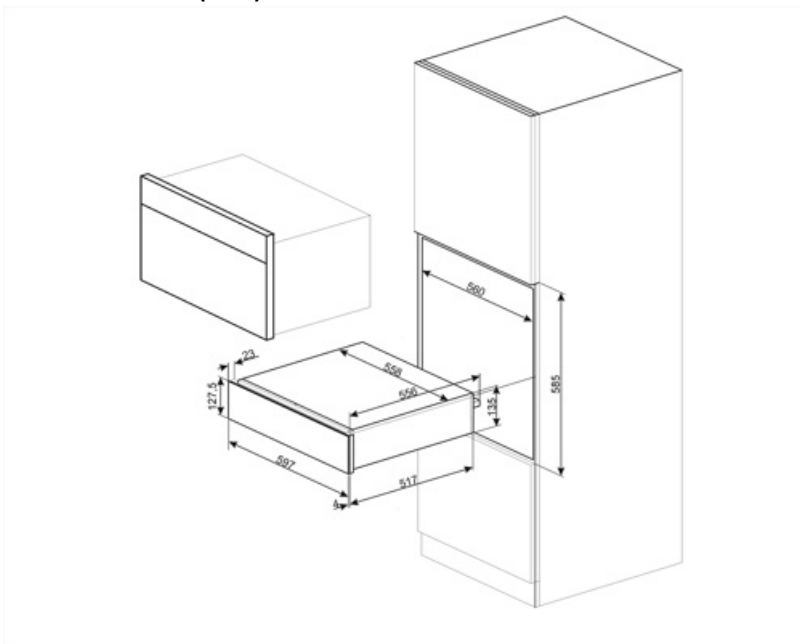

CPR915X

Família	Gaveta
Altura comercial	14 cm
Utilização	Aquecimento

Design

Design	Victoria	Tipo de aço inox	Escovado
Cor	Aço inox	Logótipo	Logótipo serigrafado
Acabamentos	Antideadadas	Localização do logótipo	Logótipo no interior
Material	Aço inox		

Especificações técnicas

Sistema de abertura	push-pull	Capacidade	21 l
		Tipo de aquecimento	Ventilador

Material da base de apoio	Aço inox	Acessórios incluídos	tapete de silicone antiderrapante
Peso máximo dentro da gaveta	15 kg		
Peso máximo suportado pela gaveta	85 kg		

Ligação elétrica

Ficha elétrica	(F;E) Schuko	Tensão (Volts)	220-240 V
Potência elétrica nominal	400 W	Frequência (Hz)	50-60 Hz
Corrente (Amperes)	2 A		

Dados de logística

Largura	597 mm	Altura	135 mm
Profundidade (mm)	538 mm		