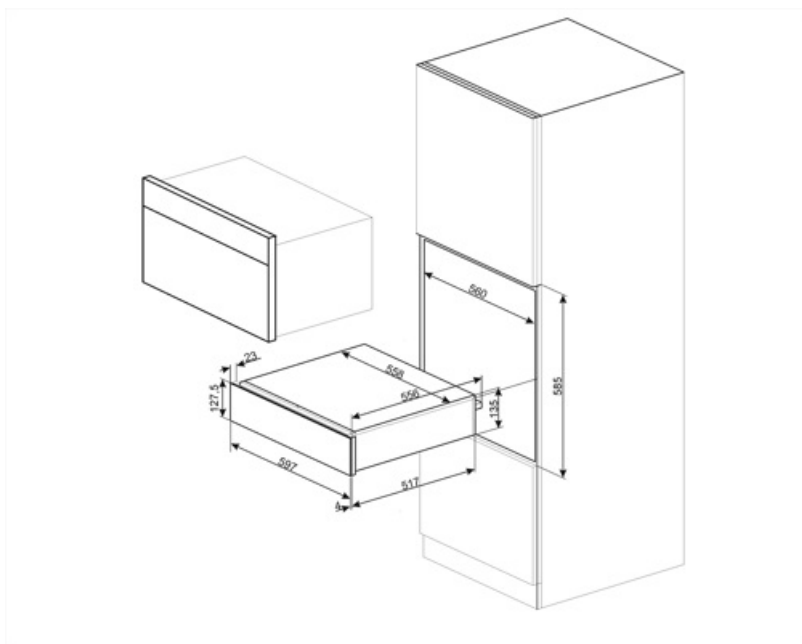

## Технические характеристики

Механизм открывания	Открывание нажатием	Объем	21 л
---------------------	---------------------	-------	------

<b>Материал основания</b>	Нержавеющая сталь	<b>Тип нагрева</b>	Вентилируемый
<b>Максимально допустимый вес</b>	15 кг	<b>Аксессуары в комплекте</b>	Силиконовый коврик
<b>Максимальная нагрузка на прибор</b>	85 кг		

## Логистическая информация

<b>Ширина изделия (мм)</b>	597 мм	<b>Высота продукта (мм)</b>	135 мм
<b>Глубина изделия (мм)</b>	538 мм		

---