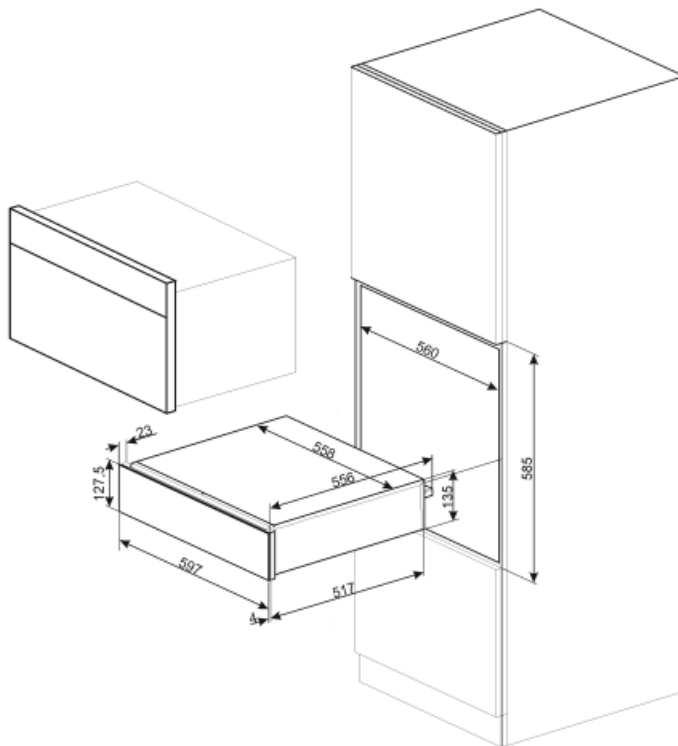

Elektrisk anslutning

Typ av kontakt	(F;E) Eurokontakt	Strömstyrka (V)	220-240 V
Nominell effekt	400 W	Frekvens (Hz)	50-60 Hz
Spänning	2 A		

Logistisk information

Bredd (mm)	597 mm	Produktens höjd (mm)	135 mm
Djup (mm)	538 mm