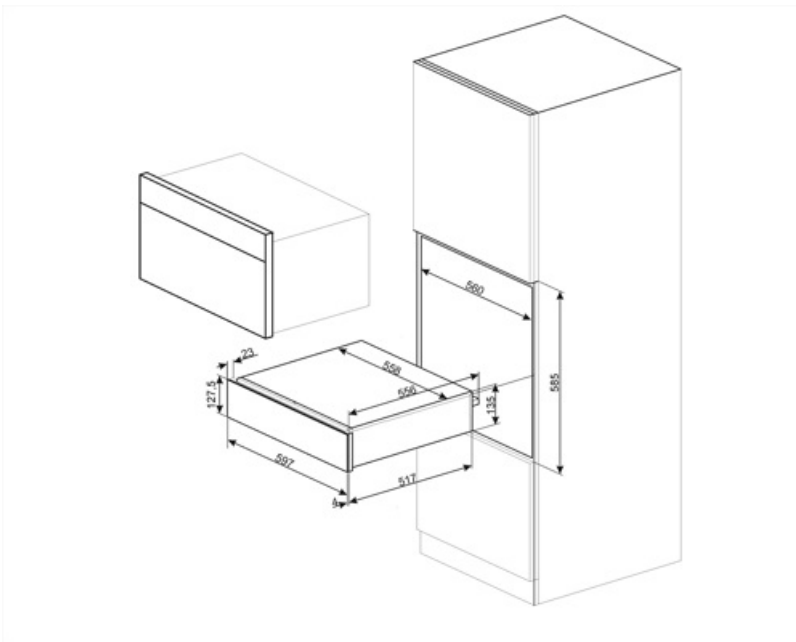

Maxvikt i lådan	85 kg	Medföljande tillbehör	Anti-glidmatta i silikon

Elektrisk anslutning

Typ av kontakt	(F;E) Eurokontakt	Strömstyrka (V)	220-240 V
Nominell effekt	400 W	Frekvens (Hz)	50-60 Hz
Spänning	2 A		

Logistisk information

Bredd (mm)	597 mm	Produktens höjd (mm)	135 mm
Djup (mm)	538 mm