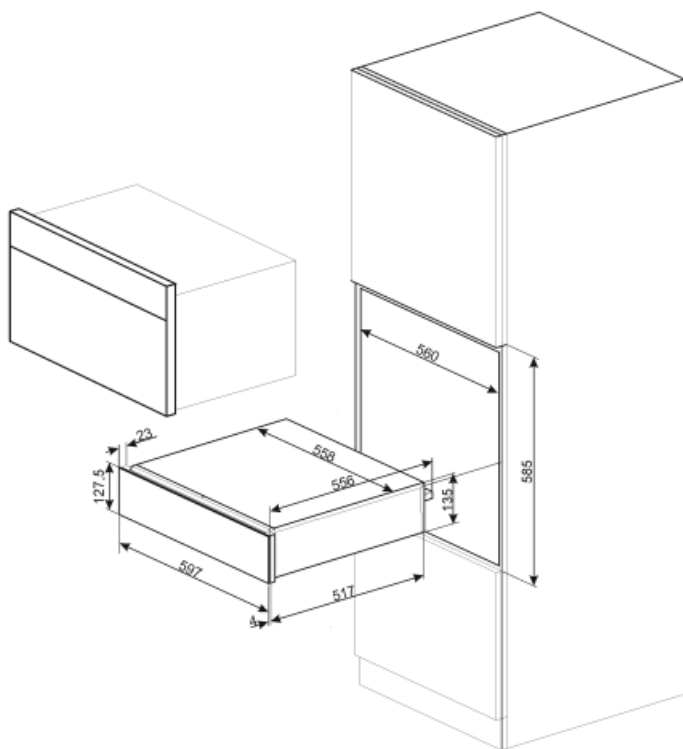

Maxvikt i lådan 85 kg Medföljande tillbehör Anti-glidmatta i silikon

Elektrisk anslutning

Typ av kontakt	(F;E) Eurokontakt	Strömstyrka (V)	220-240 V
Nominell effekt	400 W	Frekvens (Hz)	50-60 Hz
Spänning	2 A		

Logistisk information

Bredd (mm)	597 mm	Produktens höjd (mm)	135 mm
Djup (mm)	538 mm