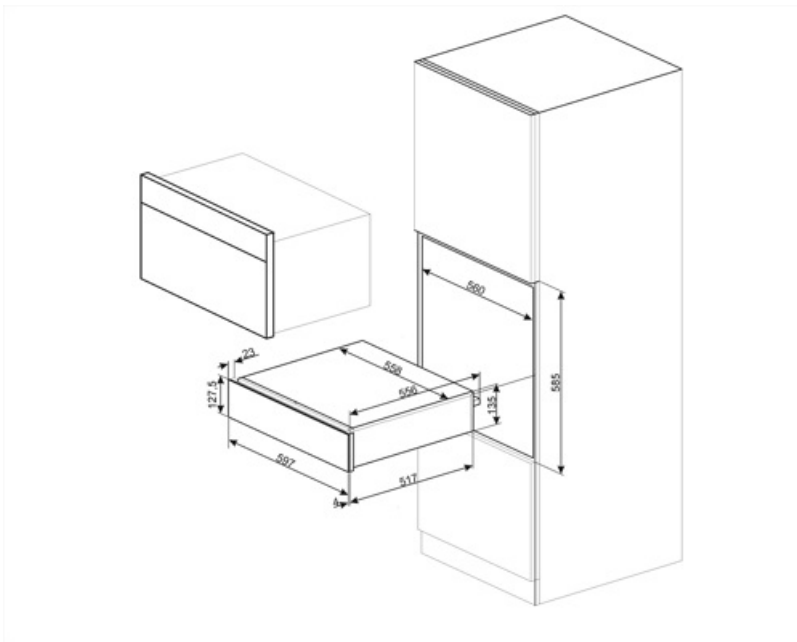

## Logistisk information

---

Bredd (mm)	597 mm	Produktens höjd (mm)	135 mm
Djup (mm)	538 mm		

---