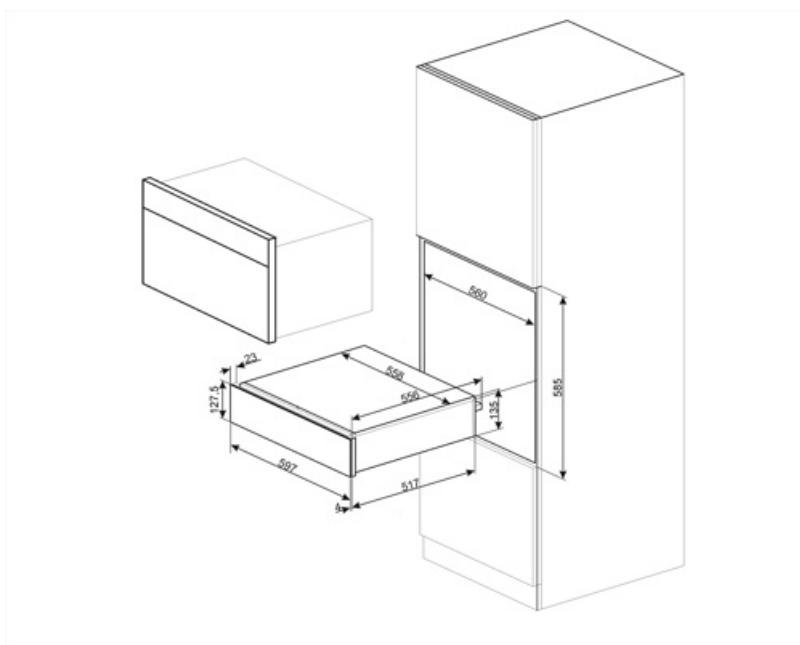

CPR915X

Produktgrupp	Inbyggnadslåda
Kommersiell höjd	14 cm
Typ	Värmelåda

Estetisk linje

Estetik	Victoria	Typ av stål	Borstad
Färg	Rostfritt stål	Logga	Med screentryck
Finish	Anti fingerprint	Position av logo	Internt
Material	Rostfritt stål		

Bredd (mm) 597 mm
Djup (mm) 538 mm

Produktens höjd (mm) 135 mm

Kompatibela Tillbehör

KITCABLE90UK

Kabel med IEC-kontakt och brittisk kontakt

Alternative products

CPR915P

Färg: Creme