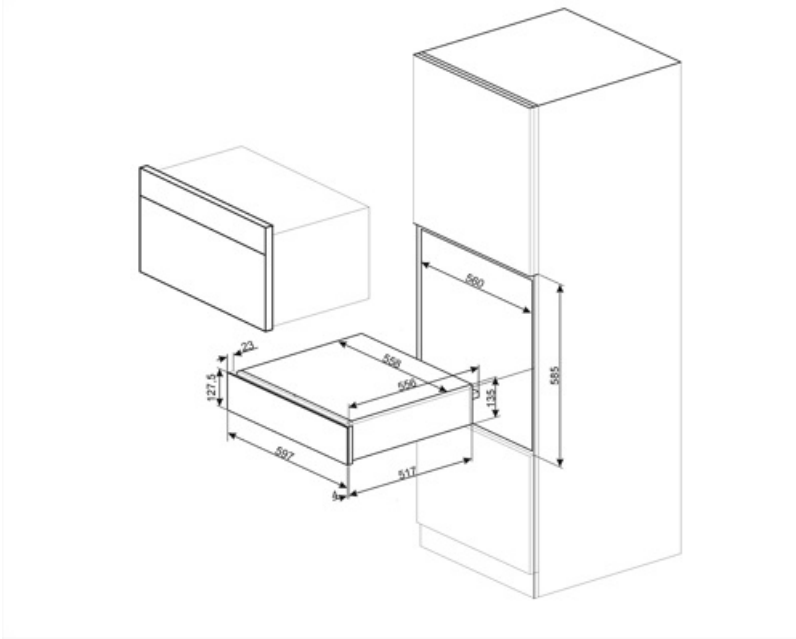

Teknik özellikler

Açma mekanizması	İtme çekme	Kapasite	21 l
Temel malzeme	Paslanmaz çelik	Type of heating	Fan assisted

Maksimum girilebilir
ağırlık 15 kg

Maksimum çekmece
yükleme ağırlığı 85 kg

Tedarike Dahil
Aksesuarlar

Silikon kaymaz paspas

Elektrik Bağlantısı

Fiş (F;E) Schuko
Nominal güç 400 W
Akım 2 A

Voltaj (V) 220-240 V
Frekans (Hz) 50-60 Hz

Lojistik Bilgisi

Genişlik (mm) 597 mm
Derinlik (mm) 538 mm

Ürün Yüksekliği (mm) 135 mm