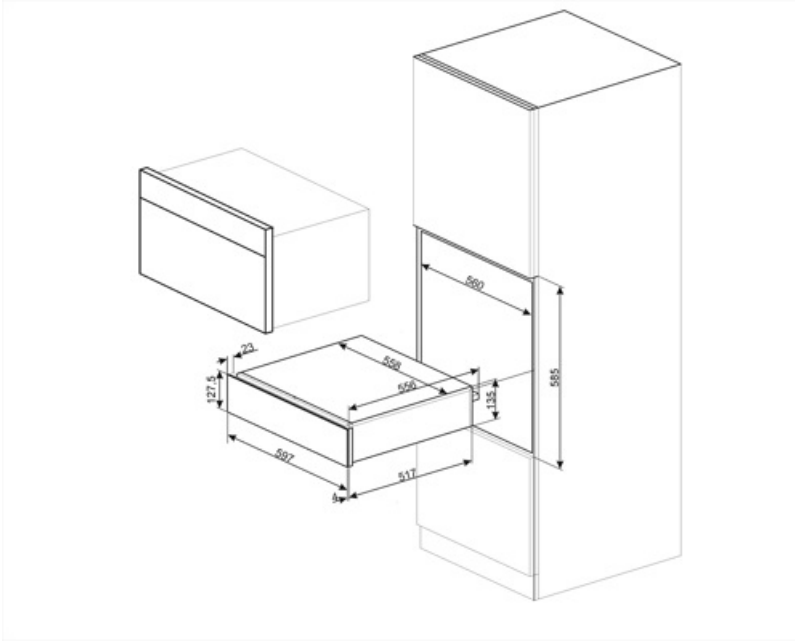

## Lojistik Bilgisi

Genişlik (mm) 597 mm  
Derinlik (mm) 538 mm

Ürün Yüksekliği (mm) 135 mm

---