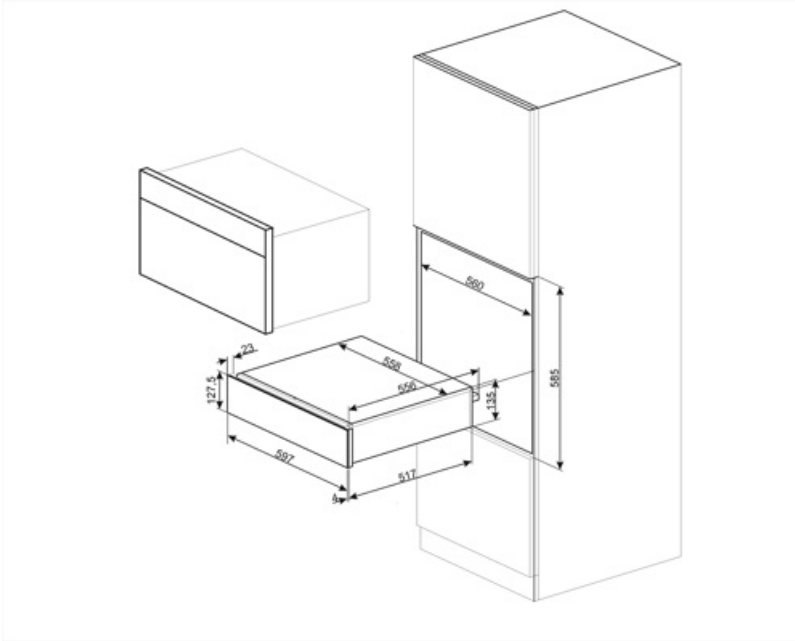

220-240 V

Frekans (Hz)

50-60 Hz

Lojistik Bilgisi

Genişlik (mm) 597 mm

Derinlik (mm) 538 mm

Ürün Yüksekliği (mm)

135 mm