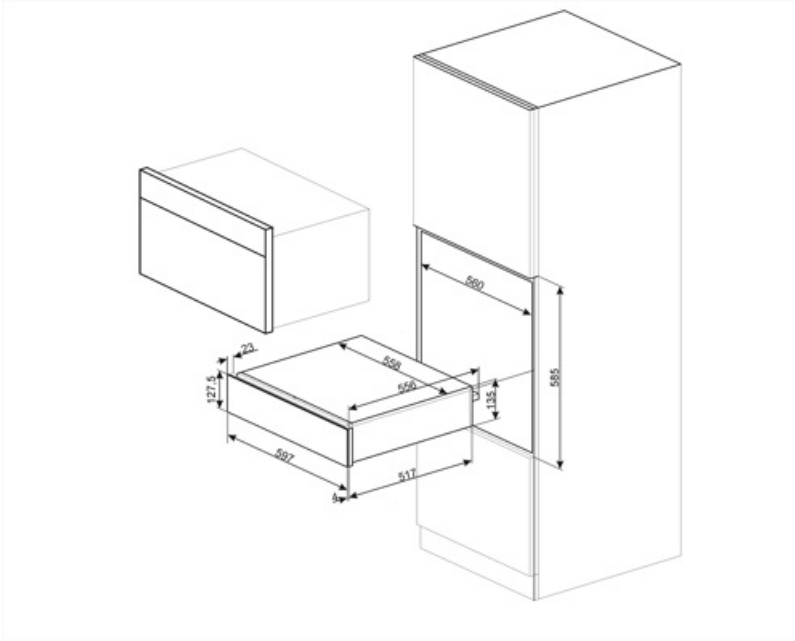

Maksimum girilebilir
ağırlık 15 kg

Maksimum çekmece
yükleme ağırlığı 85 kg

Tedarike Dahil
Aksesuarlar

Silikon kaymaz paspas

Elektrik Bağlantısı

Fiş (F;E) Schuko
Nominal güç 400 W
Akım 2 A

Voltaj (V) 220-240 V
Frekans (Hz) 50-60 Hz

Lojistik Bilgisi

Genişlik (mm) 597 mm
Derinlik (mm) 538 mm

Ürün Yüksekliği (mm) 135 mm

Compatible Accessories

KITCABLE90UK

IEC konektörlü ve İngiliz fişli kablo

Alternative products

CPR915P