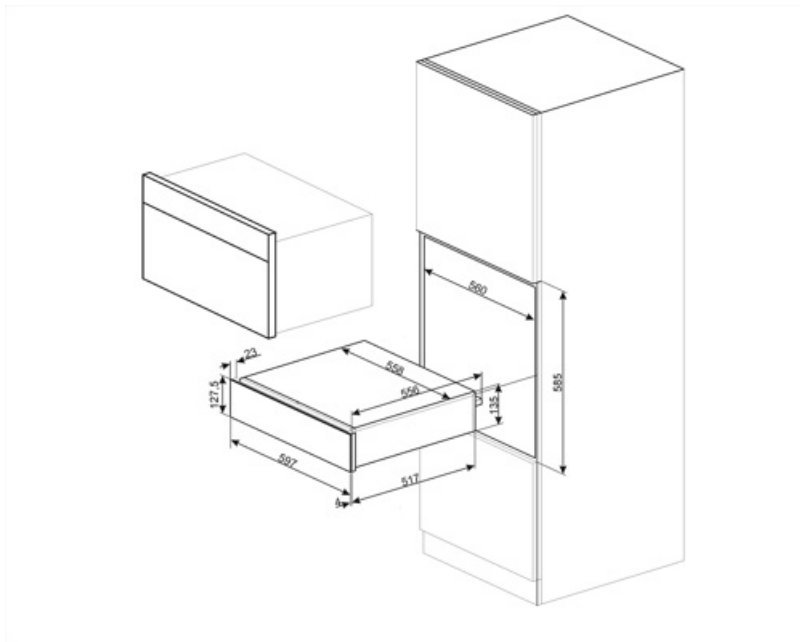

CPRT115G

Skupina výrobků
Komerční výška
Typ

Zásuvka
14 cm
Přídavné spalování

Aesthetics

Estetika	Linea	Materiál	Materiál s nátěrem
Barva	Neptune Grey	Logo	Silk screen
Povrchová úprava	Neptunově šedá	Logo position	External

Technické parametry

Otevírací mechanismus	Push-pull	Kapacita	21 l
-----------------------	-----------	----------	------

Základní materiál	Nerezová ocel	Type of heating	Fan assisted
Maximální přípustná hmotnost	15 kg	Přiložené příslušenství	Silikonová protiskluzová rohož
Maximální nakládací hmotnost zásuvky	85 kg		

Elektrické připojení

Zástrčka	(F; E) Schuko	Napětí (V)	220-240 V
Jmenovitý příkon	500 W	Kmitočet (Hz)	50-60 Hz
Stávající	2 A		

Logistické informace

Šířka (mm)	597 mm	Výška výrobku (mm)	135 mm
Hloubka (mm)	538 mm		