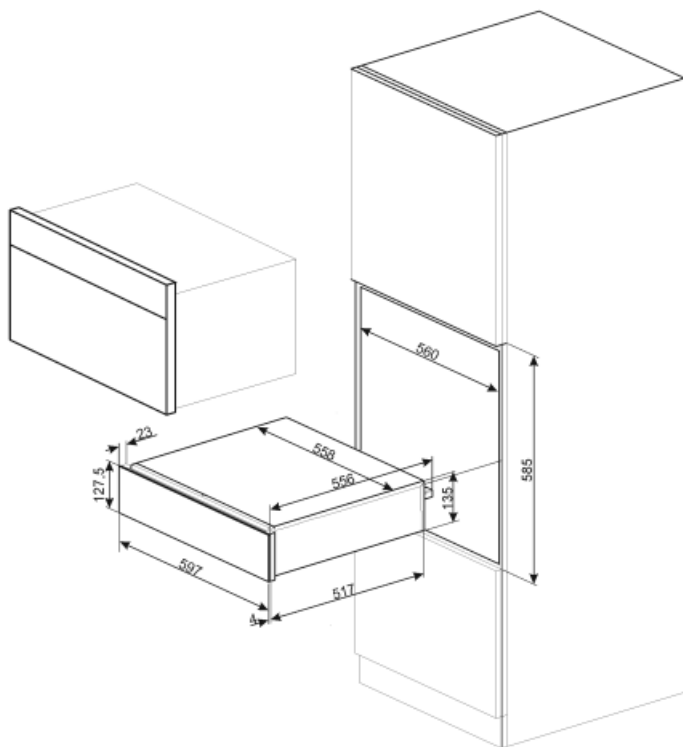

CPRT115G

Skupina výrobků
Komerční výška
Typ

Zásuvka
14 cm
Přídavné spalování

Aesthetics

Estetika	Linea	Materiál	Materiál s nátěrem
Barva	Neptune Grey	Logo	Silk screen
Povrchová úprava	Neptunově šedá	Logo position	External

Technické parametry

Otevírací mechanismus	Push-pull	Kapacita	21 l
-----------------------	-----------	----------	------

Základní materiál	Nerezová ocel	Type of heating	Fan assisted
Maximální přípustná hmotnost	15 kg	Příložené příslušenství	Silikonová protiskluzová rohož
Maximální nakládací hmotnost zásuvky	85 kg		

Elektrické připojení

Zástrčka	(F; E) Schuko	Napětí (V)	220-240 V
Jmenovitý příkon	500 W	Kmitočet (Hz)	50-60 Hz
Stávající	2 A		

Logistické informace

Šířka (mm)	597 mm	Výška výrobku (mm)	135 mm
Hloubka (mm)	538 mm		

Not included accessories

KITCABLE90UK

Kabel s konektorem IEC a britskou zástrčkou

Benefit (TT)

Steel base

Přítomnost protiskluzové silikonové podložky; odnímatelná a užitečná pro umístění nádobí, aniž by sklouzlo, aby se zabránilo znečištění dna zásuvky a poškrábání.