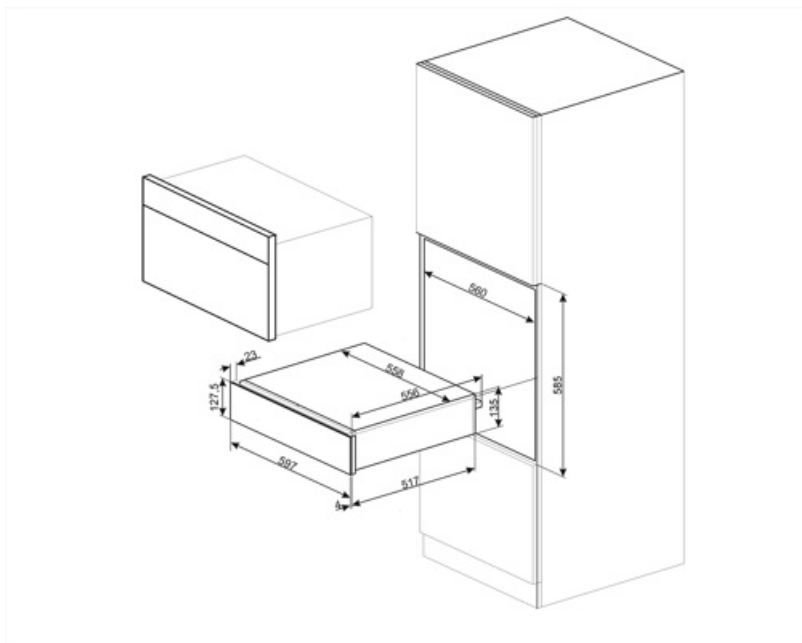

CPRT115G

| | |
|------------------|-------------|
| Produktfamilie | Skuffe |
| Kommerciel højde | 14 cm |
| Type | Varmeskuffe |

Æstetik

| | | | |
|---------|--------------|---------------|-------------------|
| Æstetik | Linea | Materiale | Lakeret materiale |
| Farve | Neptune Grey | Logo | Silketryk |
| Finish | Neptune Grey | Logoplacering | Ekstern |

Tekniske egenskaber

| | | | |
|------------------|-----------|-----------|------|
| Åbningsmekanisme | Skub-træk | Kapacitet | 21 l |
|------------------|-----------|-----------|------|

| | | | |
|--|---------------|-----------------------------|-----------------------------|
| Grundmateriale | Rustfrit stål | Type af opvarmning | Ventilatorassisteret |
| Maks. tilladt vægt | 15 kg | Medfølgende tilbehør | Silikone, skridsikker måtte |
| Maksimal skuffebelastning, vægt | 85 kg | | |

Logistiske oplysninger

| | | | |
|--------------------|--------|---------------------------|--------|
| Bredde (mm) | 597 mm | Produkt højde (mm) | 135 mm |
| Dybde (mm) | 538 mm | | |

Compatible Accessories