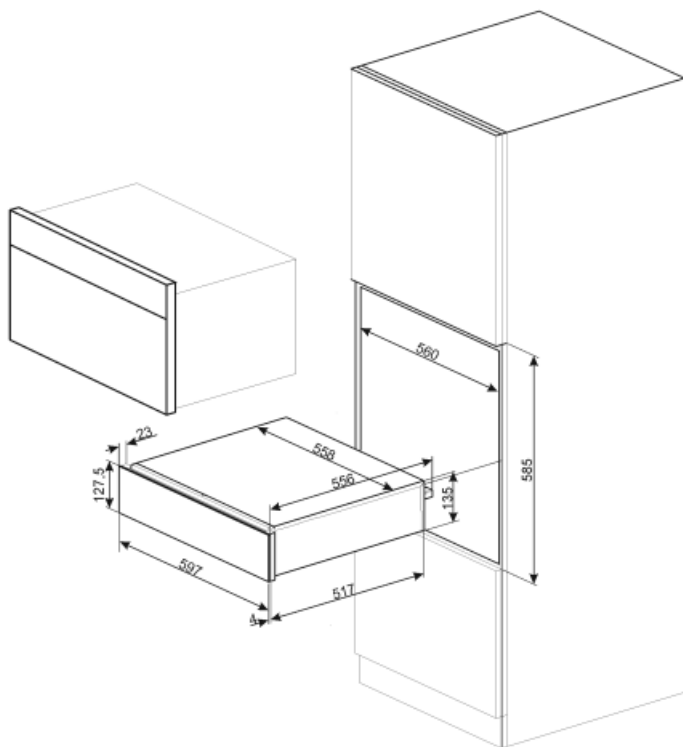

## Tekniske egenskaber

Åbningsmekanisme	Skub-træk	Kapacitet	21 l
------------------	-----------	-----------	------

Grundmateriale	Rustfrit stål	Type af opvarmning	Ventilatorassisteret
Maks. tilladt vægt	15 kg	Tilbehør inkluderet	Silikone, skridsikker måtte
Maksimal skuffebelastning, vægt	85 kg		

## Logistiske oplysninger

Bredde (mm)	597 mm	Produkt højde (mm)	135 mm
Dybde (mm)	538 mm		

---