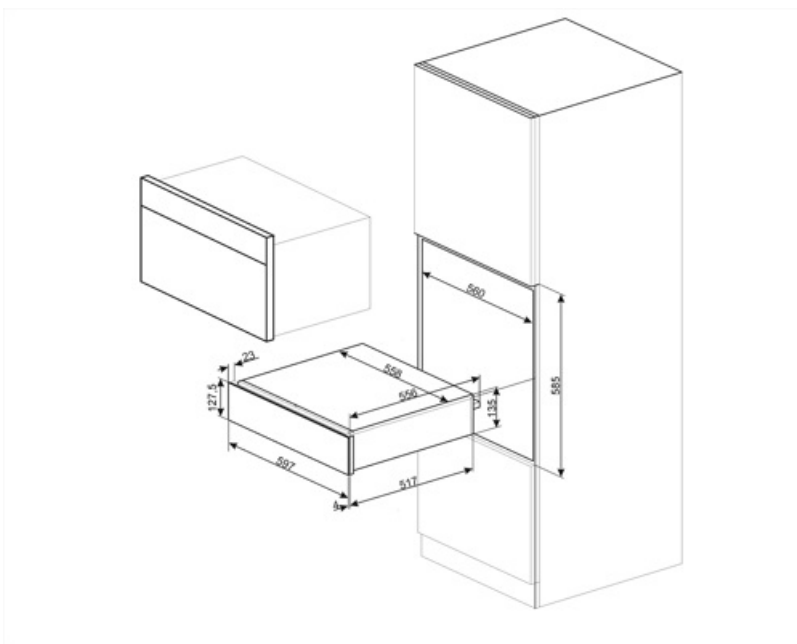

CPRT115G

Produktfamilie	Schublade
Produkthöhe	14 cm
Produkttyp	Wärmeschublade

Ästhetik

Ästhetik	Linea	Material	Beschichtetes Material
Farbe	Neptune Grey	Markenlogo	Siebdruck
Oberfläche	Neptune Grey	Position des Markenlogos	Extern

Technische Eigenschaften

Schubladenöffnung	Push-Pull-Öffnung (grifflos)
-------------------	------------------------------

Schublade auf Teleskop-Vollauszug	Metall	Nutzbares Schubladenvolumen	21 l
Max. Tragkraft der Schublade	15 kg	Beheizungsart	Ventiliert
Max. Tragkraft des Gehäuses	85 kg	Serienzubehör	Antirutschmatte aus Silikon

Elektrischer Anschluss

Netzstecker	(F;E) Schuko	Spannung	220-240 V
Elektrischer Gesamtanschlusswert	500 W	Frequenz	50-60 Hz
Absicherung	2 A		

Logistik-Informationen

Produktbreite	597 mm	Produktgröße	597 mm
Produkttiefe	538 mm	Produktgröße	135 mm