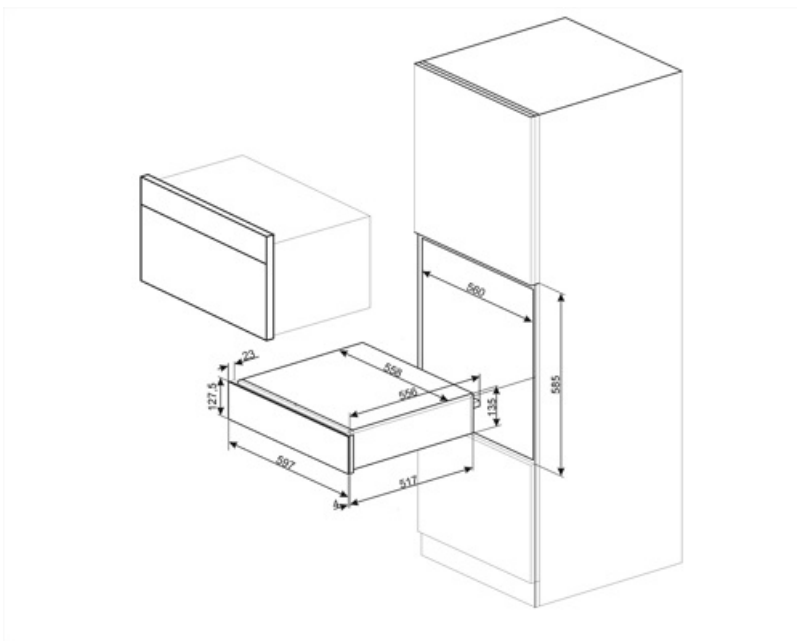

CPRT115G

Produktfamilie	Schublade
Produkthöhe	14 cm
Produkttyp	Wärmeschublade

Ästhetik

Ästhetik	Linea	Material	Beschichtetes Material
Farbe	Neptune Grey	Markenlogo	Siebdruck
Oberfläche	Neptune Grey	Position des Markenlogos	Extern

Technische Eigenschaften

Schubladenöffnung	Push-Pull-Öffnung (grifflos)	Beheizungsart	Ventiliert
-------------------	------------------------------	---------------	------------

Schublade auf Teleskop-Vollauszug	Metall	Min. Temperatur	30 °C
Max. Tragkraft der Schublade	15 kg	Max. Temperatur	85 °C
Max. Tragkraft des Gehäuses	85 kg	Serienzubehör	Antirutschmatte aus Silikon
Nutzbares Schubladenvolumen	21 l		

Elektrischer Anschluss

Netzstecker	(F;E) Schuko	Spannung	220-240 V
Elektrischer Gesamtanschlusswert	500 W	Frequenz	50-60 Hz
Absicherung	2 A		

Logistik-Informationen

Produktbreite	597 mm	Produkthöhe	135 mm
Produkttiefe	538 mm		