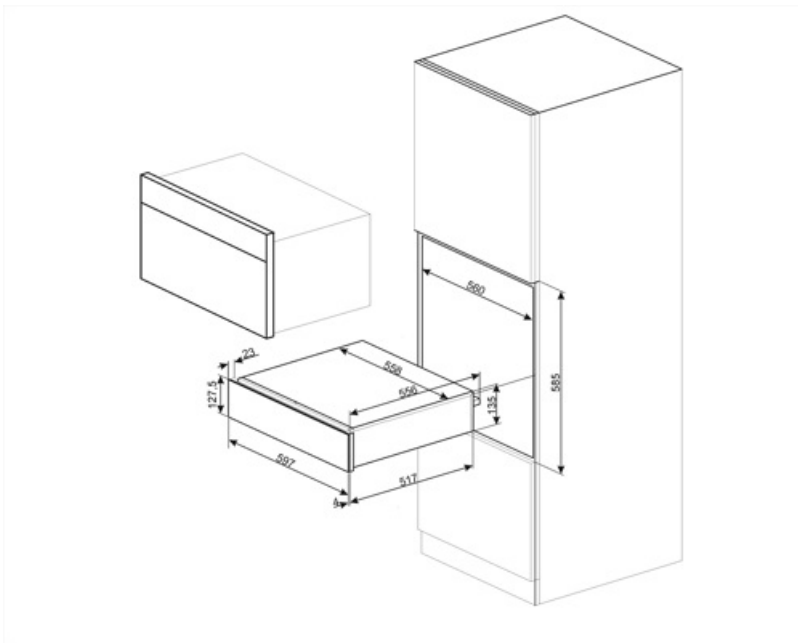

CPRT115G

Familia	Cajón
Altura comercial	14 cm
Tipología	Calientaplatos

Estética

Estética	Línea	Material	Material pintado
Color	Neptune Grey	Logo	Serigrafiado
Acabado	Neptune Grey	Posición logo	Externo

Mandos

Características técnicas

Sistema apertura	Push-pull	Tipo de calentamiento	Ventilador asistido
------------------	-----------	-----------------------	---------------------

Material base	Acero inoxidable	Temperatura mínima	30 °C
Peso máximo permitido	15 kg	Temperatura máxima	85 °C
Peso máximo del cajón	85 kg	Accesorios incluidos	Base silicona
Capacidad	21 l		

Conexión eléctrica

Enchufe	Schuko (F;E)	Voltaje (V)	220-240 V
Potencia nominal	500 W	Frecuencia (Hz)	50-60 Hz
Corriente	2 A		

Datos logísticos

Ancho (mm)	597 mm	Altura del producto (mm)	135 mm
Alto (mm)	538 mm		