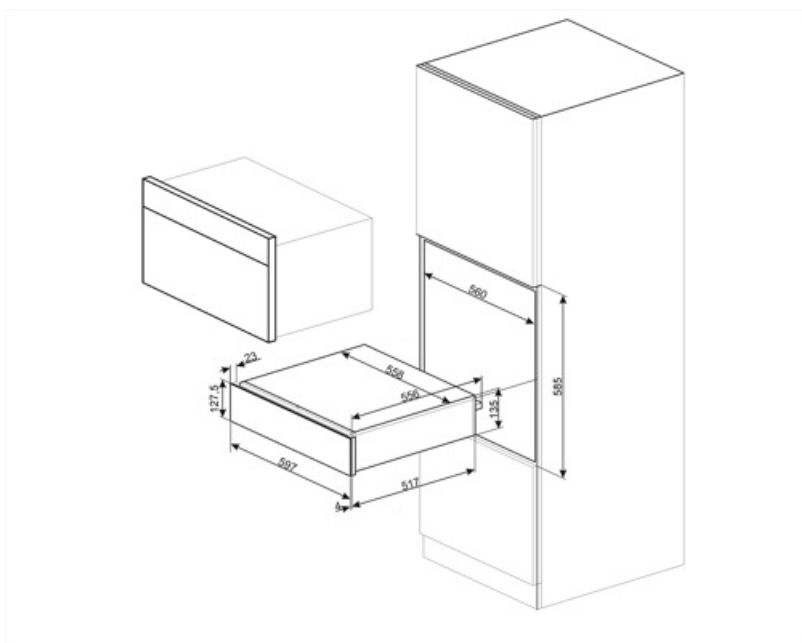

CPRT115G

Familia	Cajón
Altura comercial	14 cm
Tipología	Calientaplatos

Estética

Estética	Línea	Material	Material pintado
Color	Neptune Grey	Logo	Serigrafiado
Acabado	Neptune Grey	Posición logo	Externo

Mandos

Características técnicas

Sistema apertura	Push-pull	Capacidad	21 l
------------------	-----------	-----------	------

Material base	Acero inoxidable	Tipo de calentamiento	Ventilador asistido
Peso máximo permitido	15 kg	Accesorios incluidos	Base silicona
Peso máximo del cajón	85 kg		

Conexión eléctrica

Enchufe	Schuko (F;E)	Voltaje (V)	220-240 V
Potencia nominal	500 W	Frecuencia (Hz)	50-60 Hz
Corriente	2 A		

Datos logísticos

Ancho (mm)	597 mm	Altura del producto (mm)	135 mm
Alto (mm)	538 mm		