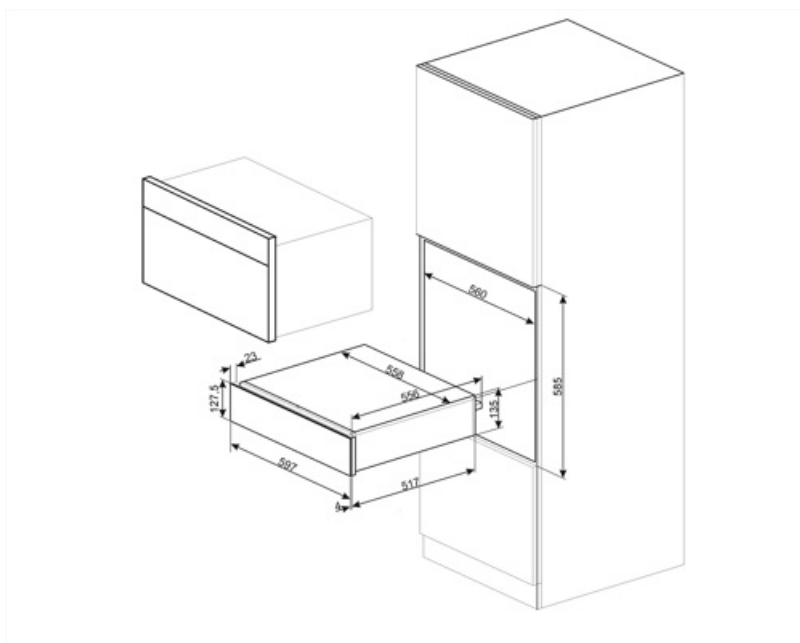

## Características técnicas

Sistema apertura	Push-pull	Capacidad	21 l
------------------	-----------	-----------	------

---

<b>Material base</b>	Acero inoxidable	<b>Tipo de calentamiento</b>	Ventilador asistido
<b>Peso máximo permitido</b>	15 kg	<b>Accesorios incluidos</b>	Base silicona
<b>Peso máximo del cajón</b>	85 kg		

## Datos logísticos

---

<b>Ancho (mm)</b>	597 mm	<b>Altura del producto (mm)</b>	135 mm
<b>Alto (mm)</b>	538 mm		

---