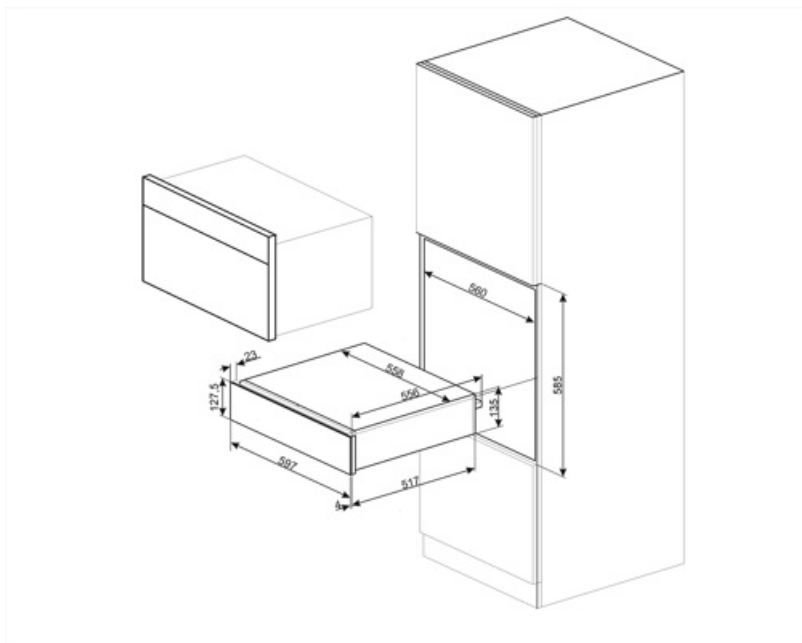

CPRT115G

Familia	Cajón calentaplatos
Altura comercial	14 cm
Tipo	Calentaplatos

Estética

Estética	Línea	Material	Material pintado
Color	Neptune Grey	Logo	Serigrafiado
Acabado	Neptune Grey	Posición logo	Externo

Características técnicas

Sistema apertura	Push-pull	Capacidad	21 l
------------------	-----------	-----------	------

Material base	Inox	Tipo de calentamiento	Ventilador asistido
Peso máximo permitido	15 kg	Accesorios incluidos	Base silicona
Peso máximo del cajón	85 kg		

Conexión eléctrica

Enchufe	Schuko (F;E)	Voltaje (V)	220-240 V
Potencia nominal	500 W	Frecuencia (Hz)	50-60 Hz
Corriente	2 A		

Datos logísticos

Ancho del producto (mm)	597 mm	Altura del producto (mm)	135 mm
Alto (mm)	538 mm		