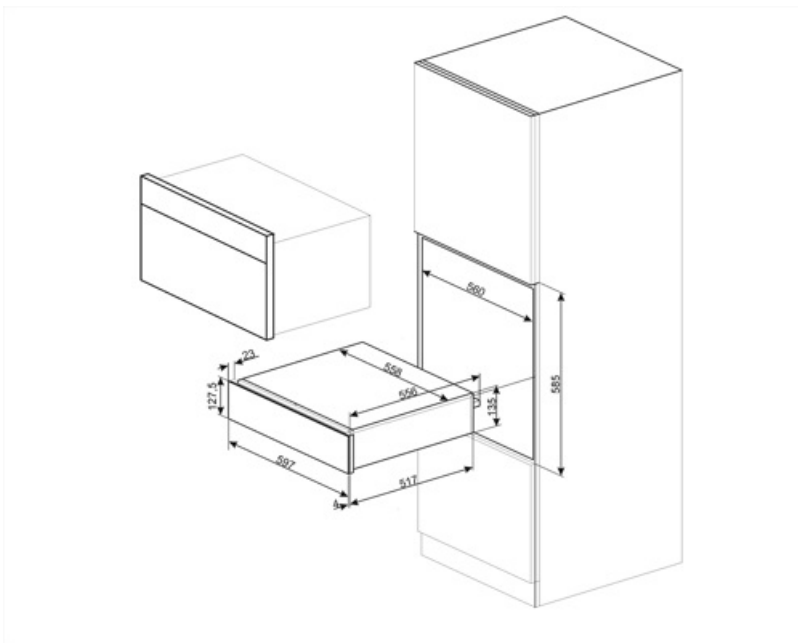

Material base	Inox	Temperatura mínima	30 °C
Peso máximo permitido	15 kg	Temperatura máxima	85 °C
Peso máximo del cajón	85 kg	Accesorios incluidos	Base silicona
Capacidad	21 l		

Conexión eléctrica

Enchufe	Schuko (F;E)	Voltaje (V)	220-240 V
Potencia nominal	500 W	Frecuencia (Hz)	50-60 Hz
Corriente	2 A		

Datos logísticos

Ancho del producto (mm)	597 mm	Altura del producto (mm)	135 mm
Alto (mm)	538 mm