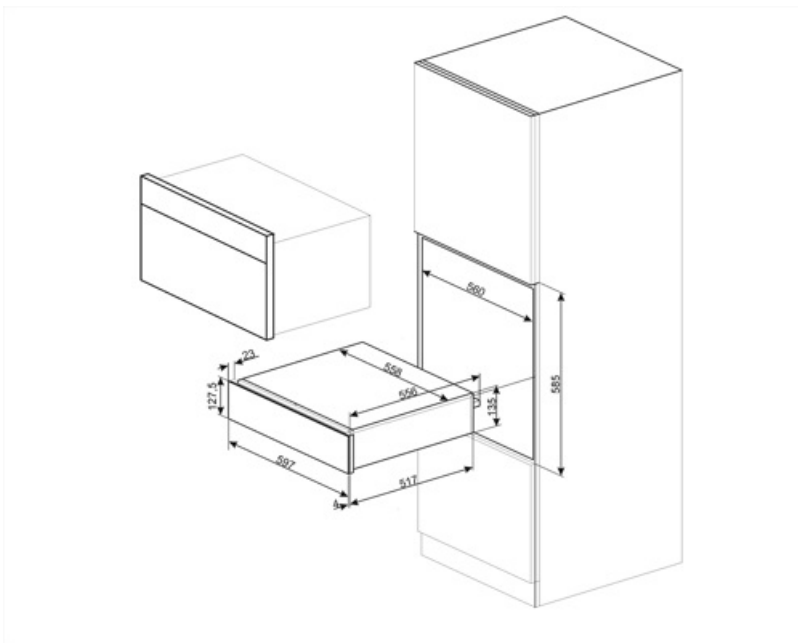

CPRT115G

Familia	Cajón calentaplatos
Altura comercial	14 cm
Tipo	Calentaplatos

Estética

Estética	Línea	Material	Material pintado
Color	Neptune Grey	Logo	Serigrafiado
Acabado	Neptune Grey	Posición logo	Externo

Características técnicas

Sistema apertura	Push-pull	Tipo de calentamiento	Ventilador asistido
------------------	-----------	-----------------------	---------------------

Material base	Inox	Temperatura mínima	30 °C
Peso máximo permitido	15 kg	Temperatura máxima	85 °C
Peso máximo del cajón	85 kg	Accesorios incluidos	Base silicona
Capacidad	21 l		

Conexión eléctrica

Enchufe	Schuko (F;E)	Voltaje (V)	220-240 V
Potencia nominal	500 W	Frecuencia (Hz)	50-60 Hz
Corriente	2 A		

Datos logísticos

Ancho del producto (mm)	597 mm	Altura del producto (mm)	135 mm
Alto (mm)	538 mm		