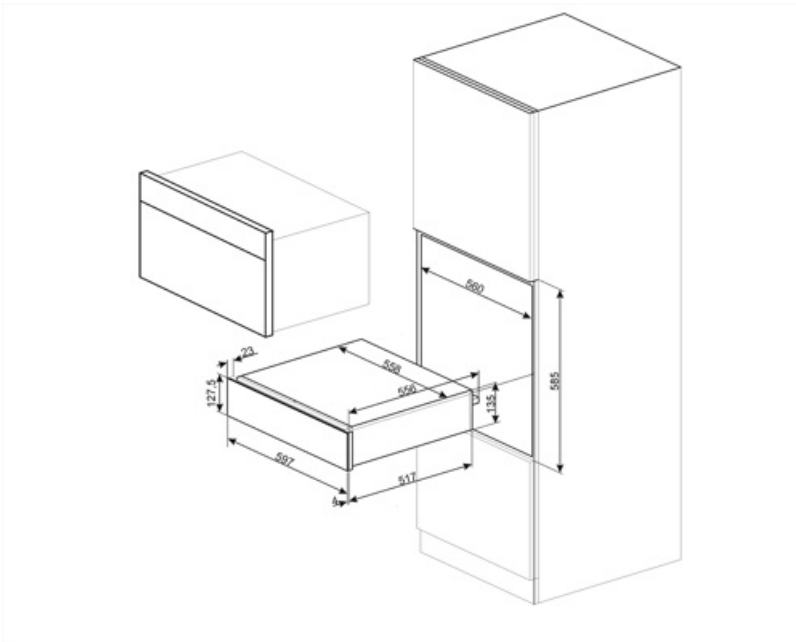

CPRT115G

Familia	Cajón calentaplatos
Altura comercial	14 cm
Tipo	Calentaplatos

Estética

Estética	Línea	Material	Material pintado
Color	Neptune Grey	Logo	Serigrafiado
Acabado	Neptune Grey	Posición logo	Externo

Características técnicas

Sistema apertura	Push-pull	Capacidad	21 l
------------------	-----------	-----------	------

Material base	Inox	Tipo de calentamiento	Ventilador asistido
Peso máximo permitido	15 kg	Accesorios incluidos	Base silicona
Peso máximo del cajón	85 kg		

Conexión eléctrica

Enchufe	Schuko (F;E)	Voltaje (V)	220-240 V
Potencia nominal	500 W	Frecuencia (Hz)	50-60 Hz
Corriente	2 A		

Datos logísticos

Ancho del producto (mm)	597 mm	Altura del producto (mm)	135 mm
Alto (mm)	538 mm		