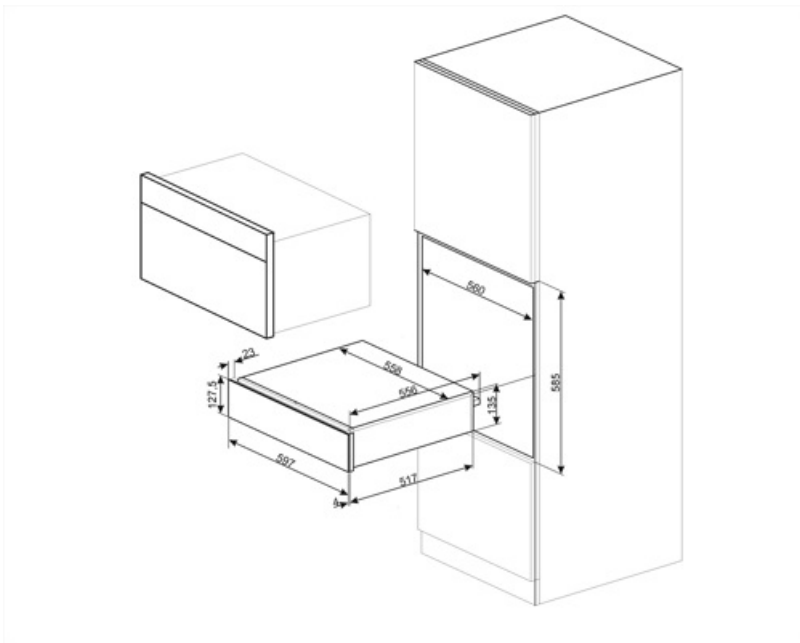

CPRT115G

Tuoteperhe	Vetolaatikko
Myytävän tuotteen korkeus	14 cm
Tyyppi	Uudelleenlämmitys

Estetiikka

Estetiikka	Linea	Materiaali	Maalattu materiaali
Väri	Neptune Grey	Logo	Silkipainettu
Pinnan viimeistely	Neptune Grey	Logon paikka	Ulkoinen

Tekniset ominaisuudet

Avausmekanismi	Push-pull	Kuumennuksen tyyppi	Puhallinavusteinen
----------------	-----------	---------------------	--------------------

Pohjamateriaali	Ruostumaton teräs	Minimilämpötila	30 °C
Maksimaallinen paino	15 kg	Maksimilämpötila	85 °C
Max paino laatikossa	85 kg	Mukana tulevat lisävarusteet	Liu'unestomatto
Tilavuus	21 l		

Sähköliitäntä

Sähköpistokkeen tyyppi	(F;E) Schuko	Virta	220-240 V
Nominaalinen tehokkuus	500 W	Taajuus (hz)	50-60 Hz
Virta	2 A		

Logistiikkatiedot

Leveys (mm)	597 mm	Tuotteen korkeus (mm)	135 mm
Syvyys (mm)	538 mm		