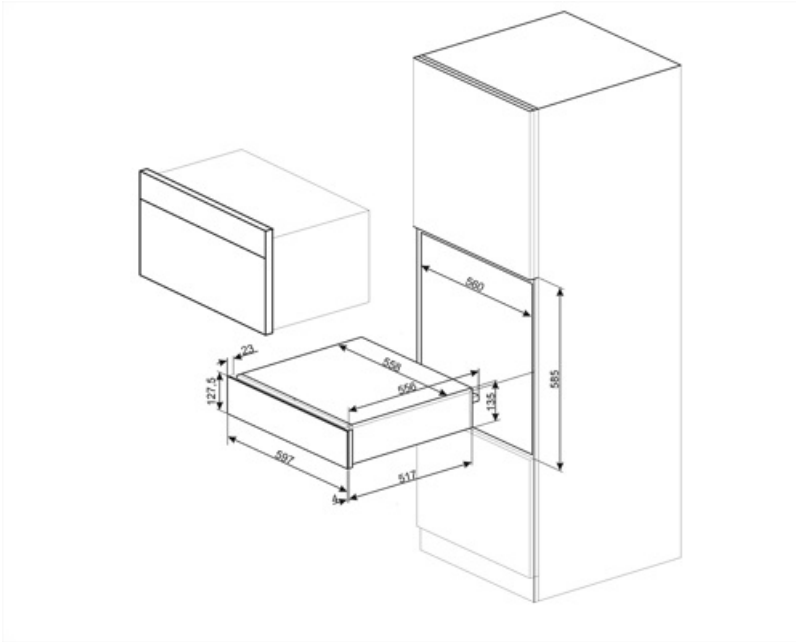

CPRT115G

Tuoteperhe	Vetolaatikko
Myytävän tuotteen korkeus	14 cm
Tyyppi	Uudelleenlämmitys

Estetiikka

Estetiikka	Linea	Materiaali	Maalattu materiaali
Väri	Neptune Grey	Logo	Silkipainettu
Pinnan viimeistely	Neptune Grey	Logon paikka	Ulkoinen

Sähköliitännät

Sähköpistokkeen tyyppi	(F;E) Schuko	Virta	220-240 V
Nominaalinen tehokkuus	500 W	Taajuus (hz)	50-60 Hz
Virta	2 A		

Logistiikkatiedot

Leveys (mm)

597 mm

Tuotteen korkeus (mm) 135 mm

Syvyys (mm)

538 mm

Not included accessories

KITCABLE90UK

Johto, jossa IEC-liitin ja Ison-Britannian pistoke

Benefit (TT)

Teräspohja

Liukumattoman silikonimaton läsnäolo: se on irrotettavissa, ja siitä on hyötyä astioiden asettamisessa ilman, että ne liukuvat, jotta laatikon pohja ei likastu eikä naarmuja synny.