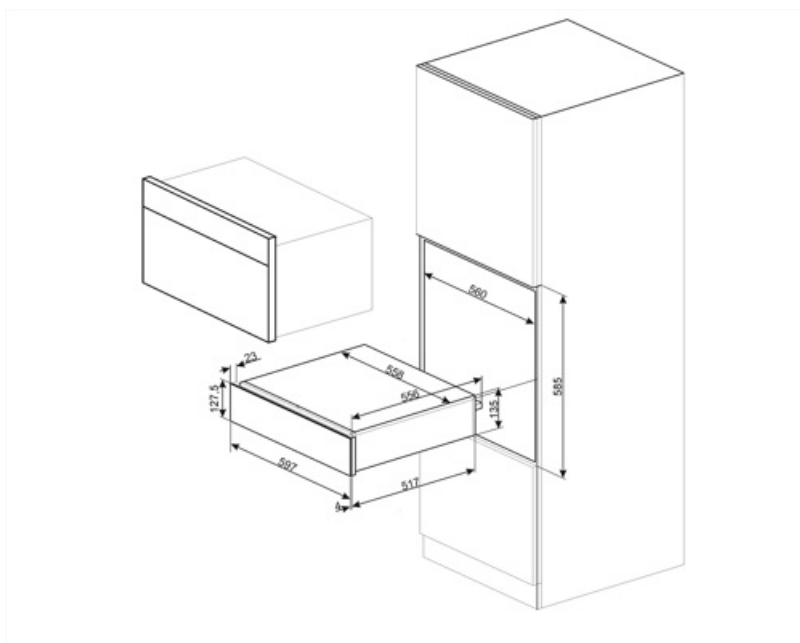

CPRT115G

Tuoteperhe	Vetolaatikko
Myytävän tuotteen korkeus	14 cm
Tyyppi	Uudelleenlämmitys

Estetiikka

Estetiikka	Linea	Materiaali	Maalattu materiaali
Väri	Neptune Grey	Logo	Silkipainettu
Pinnan viimeistely	Neptune Grey	Logon paikka	Ulkoinen

Tekniset ominaisuudet

Avausmekanismi	Push-pull	Tilavuus	21 l
----------------	-----------	----------	------

Pohjamateriaali	Ruostumaton teräs	Kuumennuksen tyyppi	Puhallinavusteinen
Maksimaallinen paino	15 kg	Mukana tulevat lisävarusteet	Liu'unestomatto
Max paino laatikossa	85 kg		

Sähköliitäntä

Sähköpistokkeen tyyppi	(F;E) Schuko	Virta	220-240 V
Nominaalinen tehokkuus	500 W	Taajuus (hz)	50-60 Hz
Virta	2 A		

Logistiikkatiedot

Leveys (mm)	597 mm	Tuotteen korkeus (mm)	135 mm
Syvyys (mm)	538 mm		