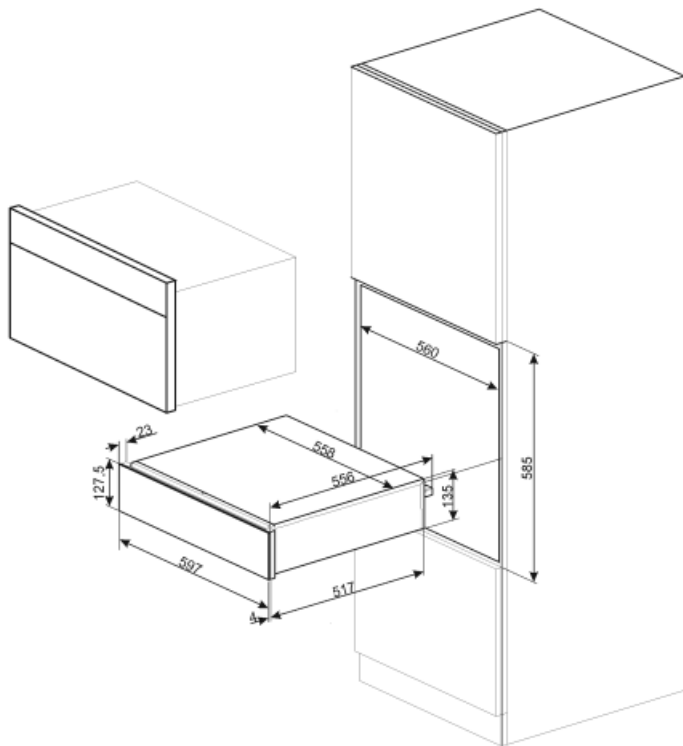

CPRT115G

Tuoteperhe	Vetolaatikko
Myytävän tuotteen korkeus	15 cm
Tyyppi	Uudelleenlämmitys

Estetiikka

Estetiikka	Linea	Materiaali	Maalattu materiaali
Väri	Neptune Grey	Logo	Silkipainettu
Pinnan viimeistely	Neptune Grey	Logon paikka	Ulkoinen

50-60 Hz

Logistiikkatiedot

Leveys (mm) 597 mm

Syvyys (mm) 538 mm

Tuotteen korkeus (mm) 135 mm

Not included accessories

KITCABLE90UK

Johto, jossa IEC-liitin ja Ison-Britannian pistoke