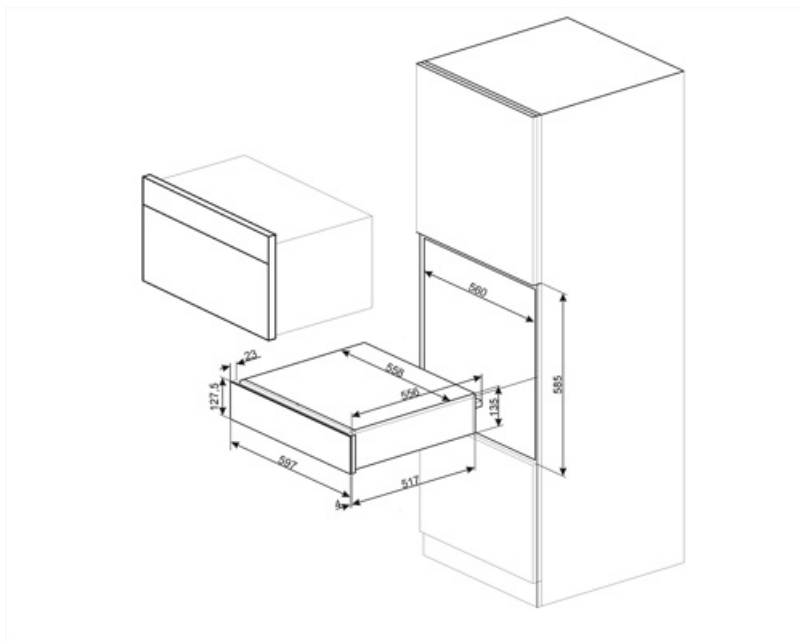

CPRT115G

Famille	Tiroir
Hauteur commerciale	14 cm
Type	Chauffant

Esthétique

Esthétique	Linéa	Matériau	Emaillé
Couleur	Neptune Grey	Logo	Sérigraphié
Finition	Gris Neptune	Position du logo	Externe

Commandes

Technologie

Dispositif d'ouverture	Push-pull	Capacité	21 l
------------------------	-----------	----------	------

Matériau de la base	Inox	Type de chauffe	Froid brassé
Poids maximum	15 kg	Accessoires fournis	Base antidérapante en silicone
Charge maxi autorisée sur le tiroir	85 kg		

Raccordement électrique

Type de prise	(F;E) Schuko	Tension	220-240 V
Puissance nominale	500 W	Fréquence	50-60 Hz
Intensité	2 A		

Informations logistiques

Largeur du produit	597 mm	Hauteur du produit	135 mm
Profondeur du produit	538 mm		