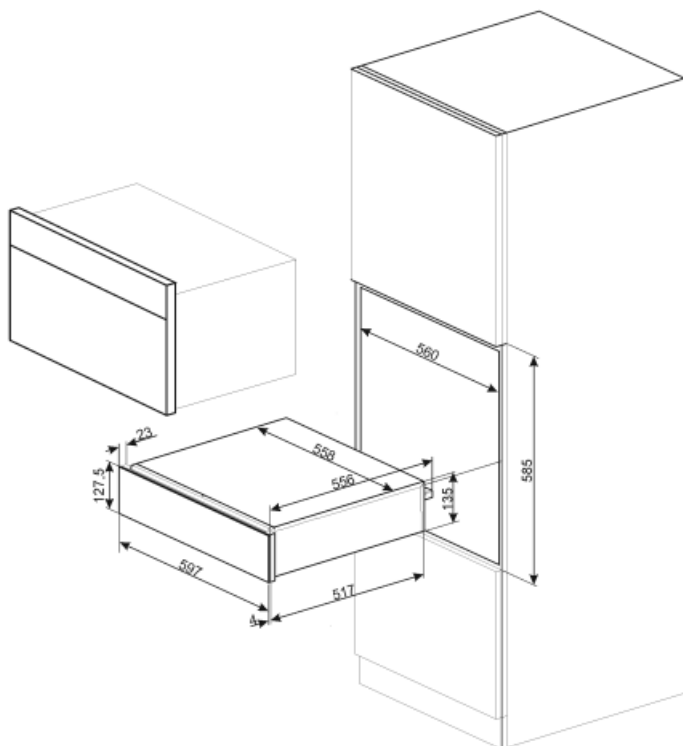

CPRT115G

Famille	Tiroir
Hauteur commerciale	14 cm
Type	Chauffant

Esthétique

Esthétique	Linéa	Matériau	Emaillé
Couleur	Neptune Grey	Logo	Sérigraphié
Finition	Gris Neptune	Position du logo	Externe

Commandes

Technologie

Dispositif d'ouverture	Push-pull	Capacité	21 l
------------------------	-----------	----------	------

Matériau de la base	Inox	Type de chauffe	Froid brassé
Poids maximum	15 kg	Accessoires fournis	Base antidérapante en silicone
Charge maxi autorisée sur le tiroir	85 kg		

Raccordement électrique

Type de prise	(F;E) Schuko	Tension	220-240 V
Puissance nominale	500 W	Fréquence	50-60 Hz
Intensité	2 A		

Informations logistiques

Largeur du produit	597 mm	Hauteur du produit	135 mm
Profondeur du produit	538 mm		

Not included accessories

KITCABLE90UK

Câble avec connecteur IEC et prise UK

Benefit (TT)

Base en acier

Présence d'un tapis antidérapant en silicone ; amovible et utile pour placer la vaisselle sans qu'elle ne glisse, pour éviter de salir le fond du tiroir et pour prévenir les rayures.