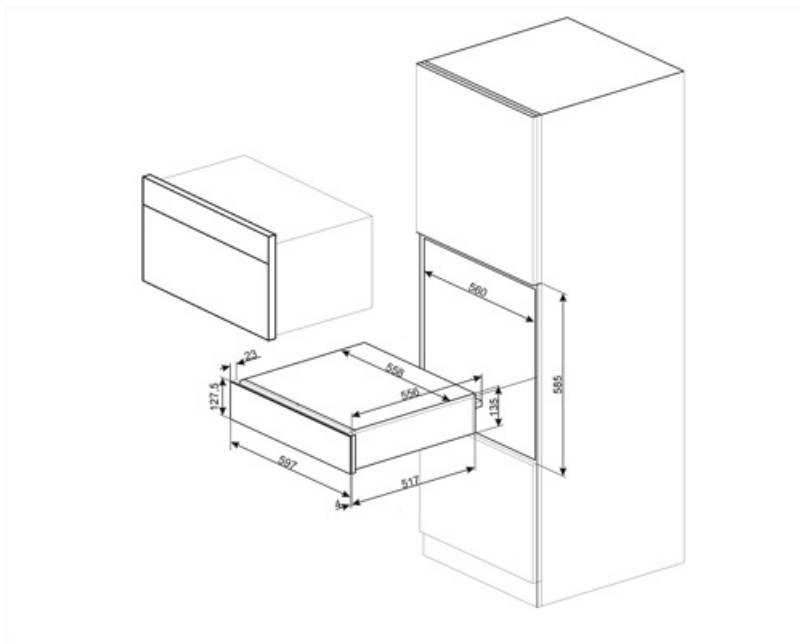

Technologie

Dispositif d'ouverture	Push-pull	Capacité	21 l
------------------------	-----------	----------	------

Matériau de la base	Inox	Type de chauffe	Froid brassé
Poids maximum	15 kg	Accessoires fournis	Base antidérapante en silicone
Charge maxi autorisée sur le tiroir	85 kg		

Raccordement électrique

Type de prise	(F;E) Schuko	Tension	220-240 V
Puissance nominale	500 W	Fréquence	50-60 Hz
Intensité	2 A		

Informations logistiques

Largeur du produit	597 mm	Hauteur du produit	135 mm
Profondeur du produit	538 mm		