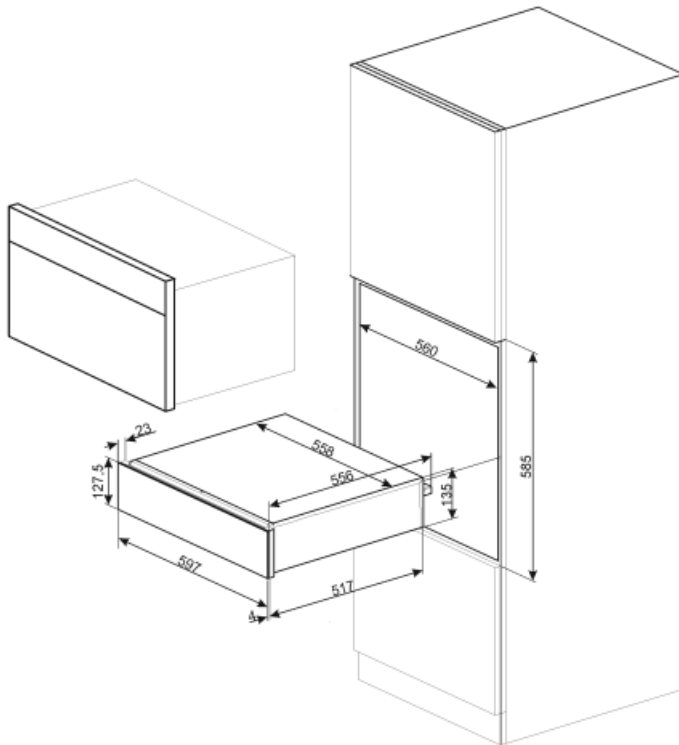

CPRT115G

משפחת מוצרים
גובה מסחרי
סוג

מגירה
14 cm
חימום חוזר

אסתטיקה

סדרה עיצובית
צבע
גימור

Linea
Neptune Grey
אפור Neptune

חומר
Logo
Logo position

חומר צבוע
Silk screen
External

מאפיינים טכניים

מנגנון פתיחה

דחיפה-משיכה

קיבולת

21 l

חומר בסיס	נירוסטה	Type of heating	Fan assisted
משקל מרבי מותר	15 kg	אביזרים כלולים	שטיחון סיליקון נגד החלקה
משקל העמסה מרבי למגירה	85 kg		

חיבור חשמלי

תקע	(F;E) Schuko	מתח (וולט)	220-240 V
הספק נקוב	500 W	תדר (Hz)	50-60 Hz
זרם	2 A		

מידע לוגיסטי

רוחב (מ"מ)	597 mm	גובה המוצר (מ"מ)	135 mm
עומק (מ"מ)	538 mm		

Not included accessories

KITCABLE90UK

ותקע בריטי IEC כבל עם מחבר

Benefit (TT)

Steel base

שטיחון סיליקון נגד החלקה: ניתן להסרה ושימושי להנחת כלים בלי שהם יחליקו, כדי למנוע לכלוך של בסיס המגירה ולמנוע שריטות.