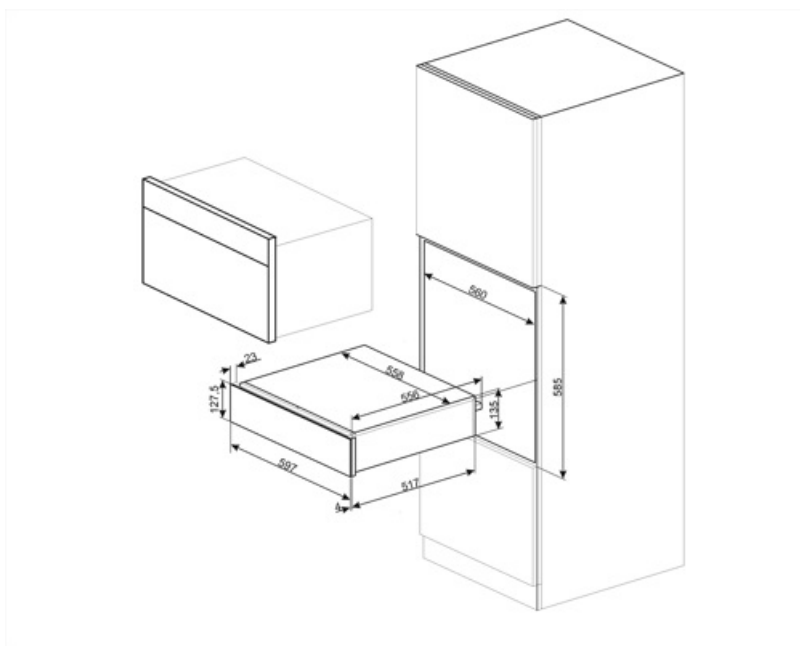

חומר בסיס	נירוסטה	טמפרטורה מינימלית	30 °C
משקל מרבי מותר	15 kg	טמפרטורה מרבית	85 °C
משקל העמסה מרבי למגירה	85 kg	אביזרים כלולים	שטיחון סיליקון נגד החלקה
קיבולת	21 l		

חיבור חשמלי

תקע	(F;E) Schuko	(מתח (וולט)	220-240 V
הספק נקוב	500 W	תדר (Hz)	50-60 Hz
זרם	2 A		

מידע לוגיסטי

(רוחב (מ"מ)	597 mm	(גובה המוצר (מ"מ)	135 mm
(עומק (מ"מ)	538 mm