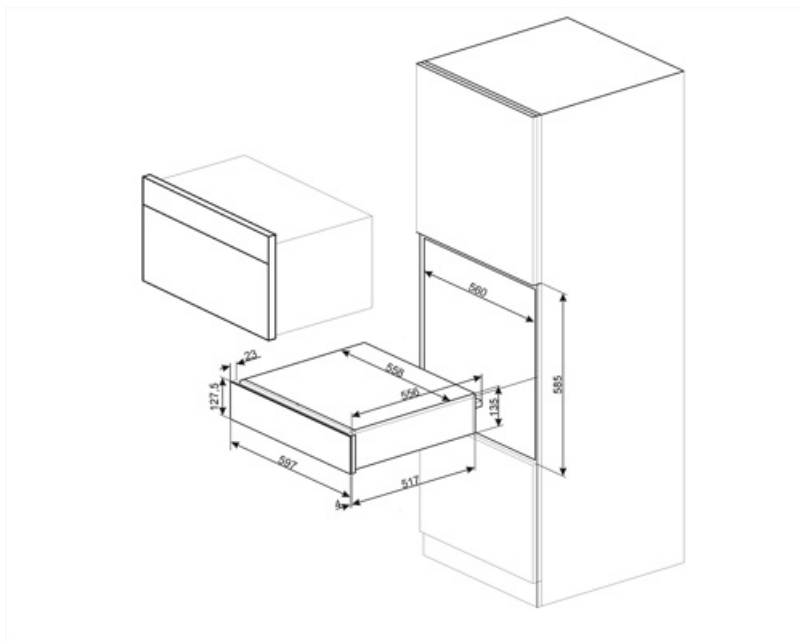

CPRT115G

משפחת מוצרים
גובה מסחרי
סוג

מגירה
14 cm
חימום חוזר

אסתטיקה

סדרה עיצובית
צבע
גימור

Linea
Neptune Grey
אפור Neptune

חומר
Logo
Logo position

חומר צבוע
Silk screen
External

מאפיינים טכניים

מנגנון פתיחה

דחיפה-משיכה

קיבולת

21 l

חומר בסיס	נירוסטה	Type of heating	Fan assisted
משקל מרבי מותר	15 kg	אביזרים כלולים	שטיחון סיליקון נגד החלקה
משקל העמסה מרבי למגירה	85 kg		

חיבור חשמלי

תקע	(F;E) Schuko	מתח (וולט)	220-240 V
הספק נקוב	500 W	תדר (Hz)	50-60 Hz
זרם	2 A		

מידע לוגיסטי

רוחב (מ"מ)	597 mm	גובה המוצר (מ"מ)	135 mm
עומק (מ"מ)	538 mm		

Compatible Accessories

KITCABLE90UK

ותקע בריטי IEC כבל עם מחבר