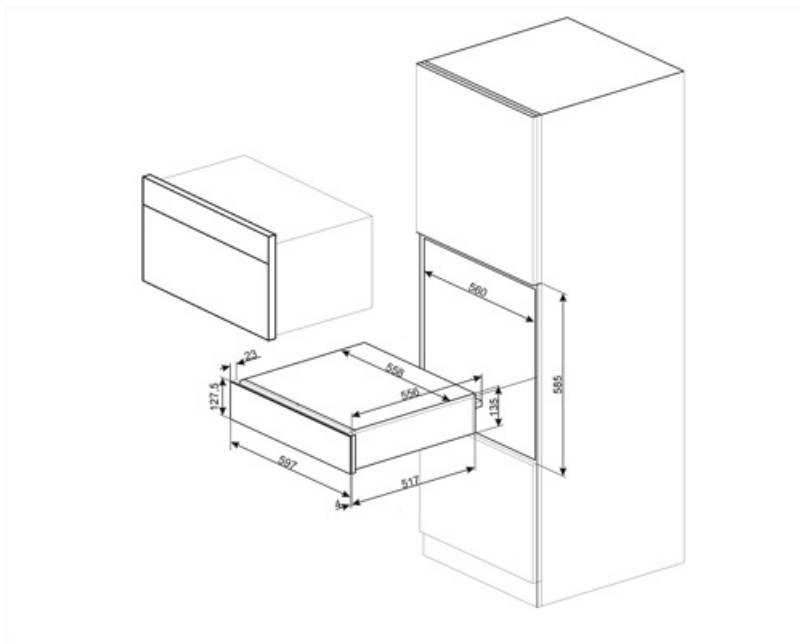

CPRT115G

משפחת מוצרים
גובה מסחרי
סוג

מגירה
14 cm
חימום חוזר

אסתטיקה

סדרה עיצובית
צבע
גימור

Linea
Neptune Grey
אפור Neptune

חומר
Logo
Logo position

חומר צבוע
Silk screen
External

מאפיינים טכניים

מנגנון פתיחה

דחיפה-משיכה

קיבולת

21 l

חומר בסיס	נירוסטה	Type of heating	Fan assisted
משקל מרבי מותר	15 kg	אביזרים כלולים	שטיחון סיליקון נגד החלקה
משקל העמסה מרבי למגירה	85 kg		

חיבור חשמלי

תקע	(F;E) Schuko	מתח (וולט)	220-240 V
הספק נקוב	500 W	תדר (Hz)	50-60 Hz
זרם	2 A		

מידע לוגיסטי

רוחב (מ"מ)	597 mm	גובה המוצר (מ"מ)	135 mm
עומק (מ"מ)	538 mm		

Compatible Accessories

KITCABLE90UK

ותקע בריטי IEC כבל עם מחבר