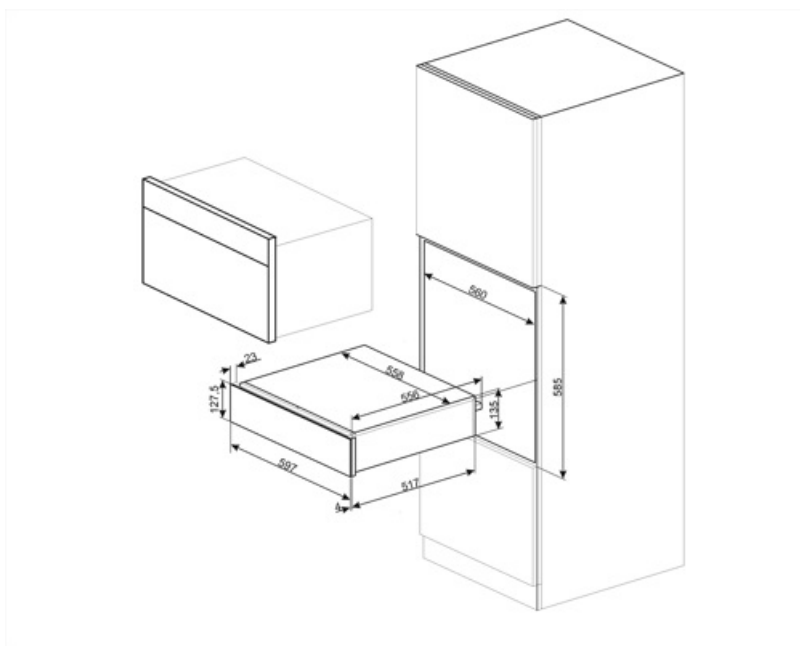

## מאפיינים טכניים

מנגנון פתיחה

דחיפה-משיכה

Type of heating

Fan assisted

חומר בסיס	נירוסטה	טמפרטורה מינימלית	30 °C
משקל מרבי מותר	15 kg	טמפרטורה מרבית	85 °C
משקל העמסה מרבי למגירה	85 kg	אביזרים כלולים	שטיחון סיליקון נגד החלקה
קיבולת	21 l		

## מידע לוגיסטי

(רוחב (מ"מ)	597 mm	(גובה המוצר (מ"מ)	135 mm
(עומק (מ"מ)	538 mm		

---