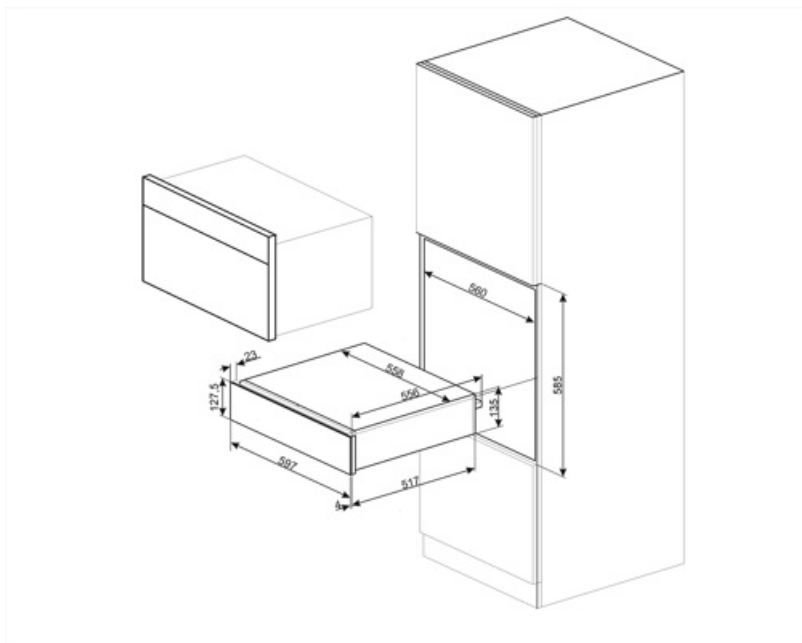

Alapanyag	Rozsdamentes acél	Type of heating	Fan assisted
Maximális súlylevonás	15 kg	Mellékelt tartozékok	Szilikon csúszásgátló szőnyeg
A fiók maximális teherbírása	85 kg		

Elektromos csatlakozás

Csatlakozódugó	(F;E) Schuko	Feszültség (V)	220-240 V
Névleges teljesítmény	500 W	Frekvencia (Hz)	50-60 Hz
Áramerősség	2 A		

Logisztikai információk

Termék szélesség (mm)	597 mm	Termékmagasság (mm)	135 mm
Mélység (mm)	538 mm