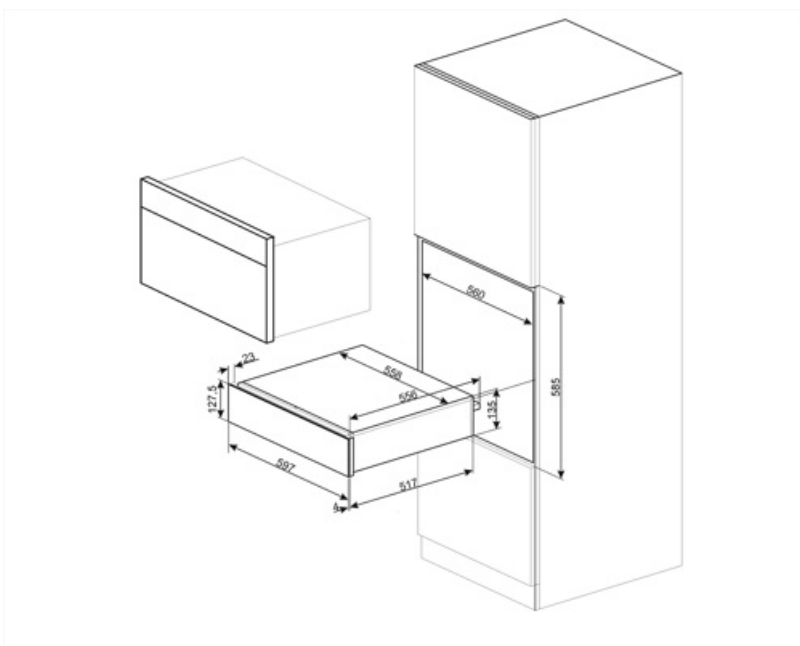

CPRT115G

Termékcsalád	Fiók
Névleges magasság	14 cm
Típus	Utánégető

Design

Design család	Linea	Anyag	Festett anyag
Szín	Neptune Grey	Logo	Silk screen
Felületkezelés	Neptune szürke	Logo position	External

Kezelő elemek

MŰSZAKI JELLEMZŐK

Nyitómechanizmus	Push pull	Type of heating	Fan assisted
------------------	-----------	-----------------	--------------

Alapanyag	Rozsdamentes acél	Minimális hőmérséklet	30 °C
Maximális súlylevonás	15 kg	Maximális hőmérséklet	85 °C
A fiók maximális teherbírása	85 kg	Mellékelt tartozékok	Szilikon csúszásgátló szőnyeg
Kapacitás	21 l		

Elektromos csatlakozás

Csatlakozódugó	(F;E) Schuko	Feszültség (V)	220-240 V
Névleges teljesítmény	500 W	Frekvencia (Hz)	50-60 Hz
Áramerősség	2 A		

Logisztikai információk

Termék szélesség (mm)	597 mm	Termékmagasság (mm)	135 mm
Mélység (mm)	538 mm		