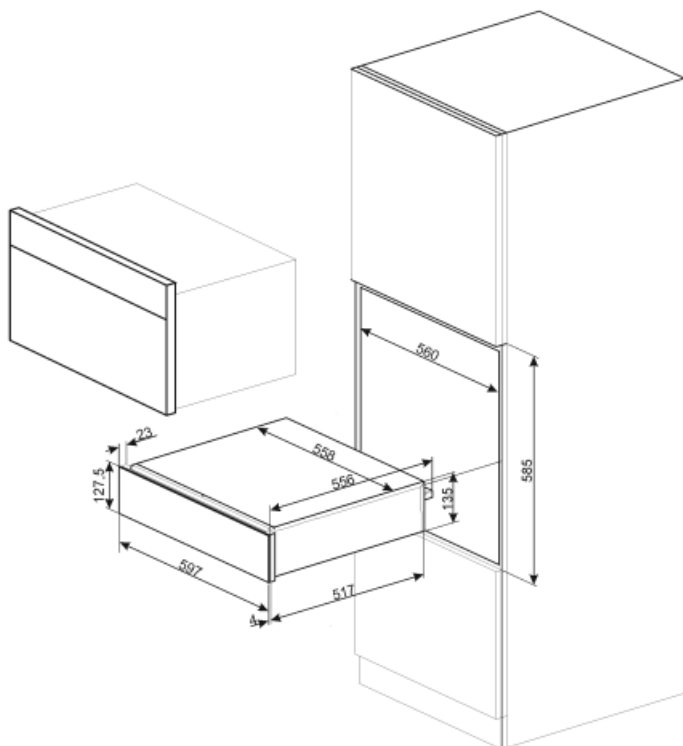

CPRT115G

Termékcsalád	Fiók
Névleges magasság	14 cm
Típus	Utánégető

Küllem

Design család	Linea	Anyag	Festett anyag
Szín	Neptune Grey	Logo	Silk screen
Felületkezelés	Neptunusz szürke	Logo position	External

MŰSZAKI JELLEMZŐK

Nyitómechanizmus	Nyomó-húzó	Kapacitás	21 l
------------------	------------	-----------	------

Alapanyag	Rozsdamentes acél	Type of heating	Fan assisted
Maximális súlylevonás	15 kg	Mellékelt tartozékok	Szilikon csúszásgátló szőnyeg
A fiók maximális teherbírása	85 kg		

Elektromos csatlakozás

Dugó	(F;E) Schuko	Feszültség (V)	220-240 V
Névleges teljesítmény	500 W	Frekvencia (Hz)	50-60 Hz
Jelenlegi	2 A		

Logisztikai információk

Szélesség (mm)	597 mm	Termékmagasság (mm)	135 mm
Mélység (mm)	538 mm		