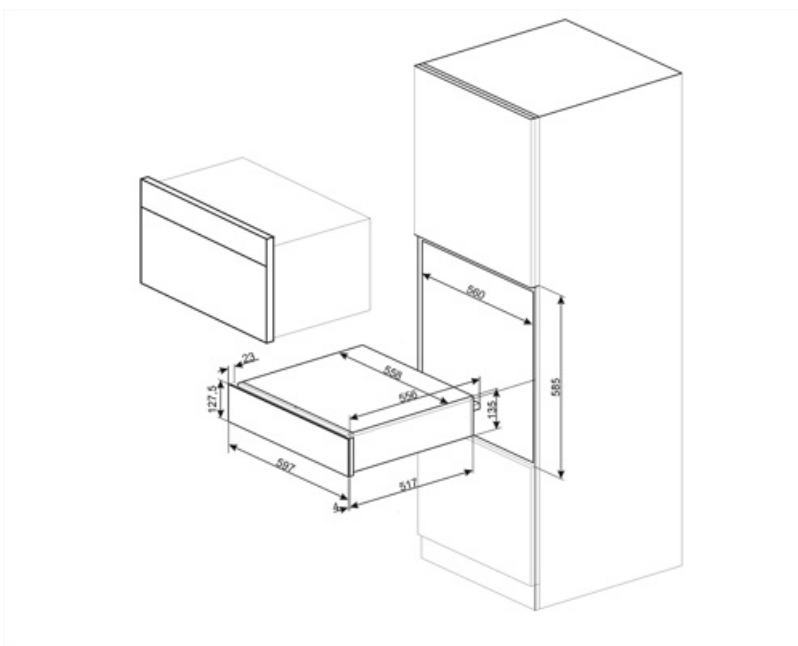

CPRT115G

Termékcsalád	Fiók
Névleges magasság	14 cm
Típus	Utánégető

Design

Design család	Linea	Anyag	Festett anyag
Szín	Neptune Grey	Logo	Silk screen
Felületkezelés	Neptune szürke	Logo position	External

Kezelő elemek

MŰSZAKI JELLEMZŐK

Nyitómechanizmus	Push pull	Type of heating	Fan assisted
------------------	-----------	-----------------	--------------

Alapanyag	Rozsdamentes acél	Minimális hőmérséklet	30 °C
Maximális súlylevonás	15 kg	Maximális hőmérséklet	85 °C
A fiók maximális teherbírása	85 kg	Mellékelt tartozékok	Szilikon csúszásgátló szőnyeg
Kapacitás	21 l		

Elektromos csatlakozás

Csatlakozódugó	(F;E) Schuko	Feszültség (V)	220-240 V
Névleges teljesítmény	500 W	Frekvencia (Hz)	50-60 Hz
Áramerősség	2 A		

Logisztikai információk

Termék szélesség (mm)	597 mm	Termékmagasság (mm)	135 mm
Mélység (mm)	538 mm		