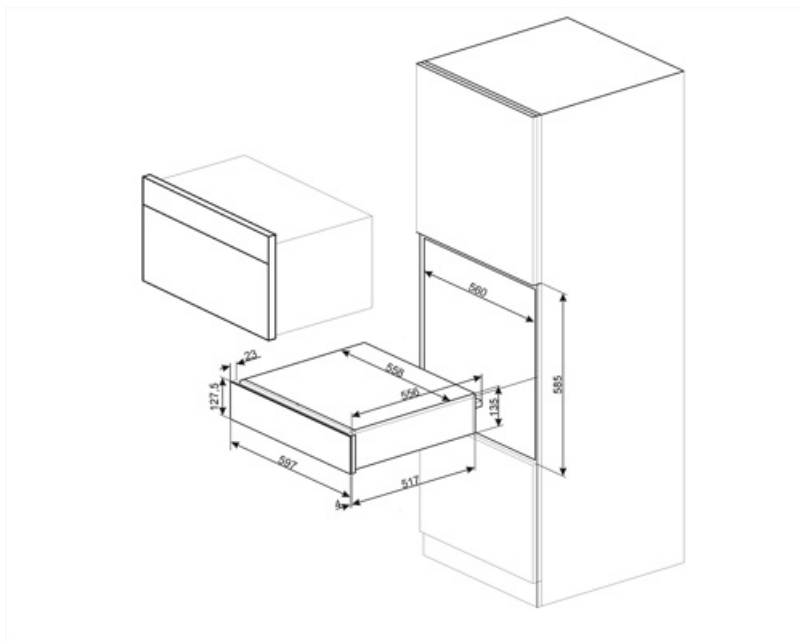

CPRT115G

Produktserien	Innbyggingskuffer
Kommersiell høyde	14 cm
Type	Varmeskuffe

Estetisk linje

Estetikk	Linea	Materiale	malt materiale
Farge	Neptune Grey	Logo	silke skjerm
Finish	Neptune Grey	Logo plassering	Utvendig

Tekniske egenskaper

Åpnings mekanisme	Skyv-dra	Kapasitet	21 l
-------------------	----------	-----------	------

Basis material	Rustfritt stål	Type oppvarming	Vifte assistert
Maks vekt kvote	15 kg	Medfølgende tilbehør	Silicon antisklimatte
Maksimal skuffebelastning vekt	85 kg		

Elektrisk tilkobling

Støpseltype	(F;E) Schuko	Spenning (V)	220-240 V
Nominell effekt	500 W	Frekvens (Hz)	50-60 Hz
Nåværende	2 A		

Logistisk informasjon

Bredde (mm)	597 mm	Produkt Høyde (mm)	135 mm
Dybde (mm)	538 mm		