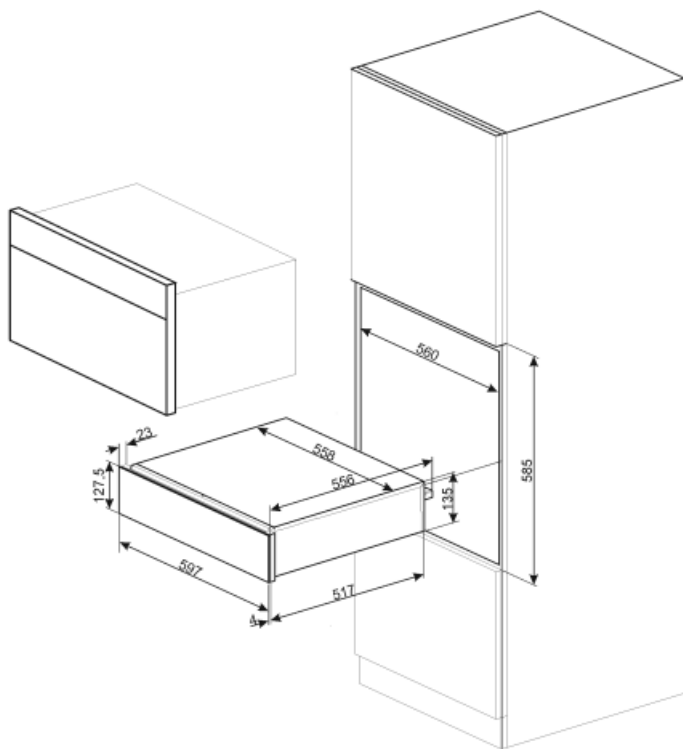

CPRT115G

Produktserien	Innbyggingskuffer
Kommersiell høyde	14 cm
Type	Varmeskuffe

Estetisk linje

Estetikk	Linea	Materiale	malt materiale
Farge	Neptune Grey	Logo	silke skjerm
Finish	Neptune Grey	Logo plassering	Utvendig

Tekniske egenskaper

Åpnings mekanisme	Skyv-dra	Kapasitet	21 l
-------------------	----------	-----------	------

Basis material	Rustfritt stål	Type oppvarming	Vifte assistert
Maks vekt kvote	15 kg	Tilbehør som følger med	Silicon antisklimatte
Maksimal skuffebelastning vekt	85 kg		

Elektrisk tilkobling

Støpseltype	(F;E) Schuko	Spenning (V)	220-240 V
Nominell effekt	500 W	Frekvens (Hz)	50-60 Hz
Nåværende	2 A		

Logistisk informasjon

Bredde (mm)	597 mm	Produkt Høyde (mm)	135 mm
Dybde (mm)	538 mm		