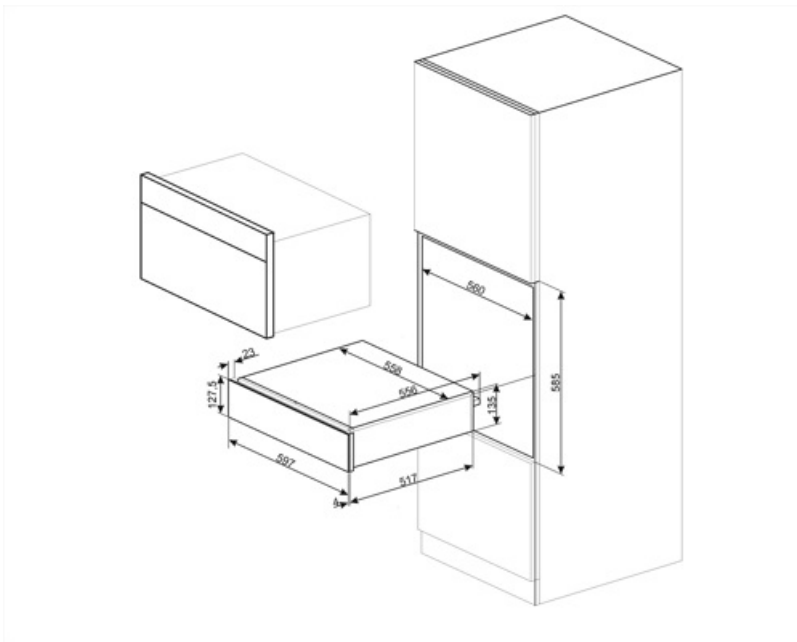

CPRT115G

Produktserien	Innbyggingskuffer
Kommersiell høyde	14 cm
Type	Varmeskuffe

Estetisk linje

Estetikk	Linea	Materiale	malt materiale
Farge	Neptune Grey	Logo	silke skjerm
Finish	Neptune Grey	Logo plassering	Utvendig

Tekniske egenskaper

Åpnings mekanisme	Skyv-dra	Kapasitet	21 l
-------------------	----------	-----------	------

Basis material	Rustfritt stål	Type oppvarming	Vifte assistert
Maks vekt kvote	15 kg	Medfølgende tilbehør	Silicon antisklimatte
Maksimal skuffebelastning vekt	85 kg		

Elektrisk tilkobling

Støpseltype	(F;E) Schuko	Spenning (V)	220-240 V
Nominell effekt	500 W	Frekvens (Hz)	50-60 Hz
Nåværende	2 A		

Logistisk informasjon

Bredde (mm)	597 mm	Produkt Høyde (mm)	135 mm
Dybde (mm)	538 mm		