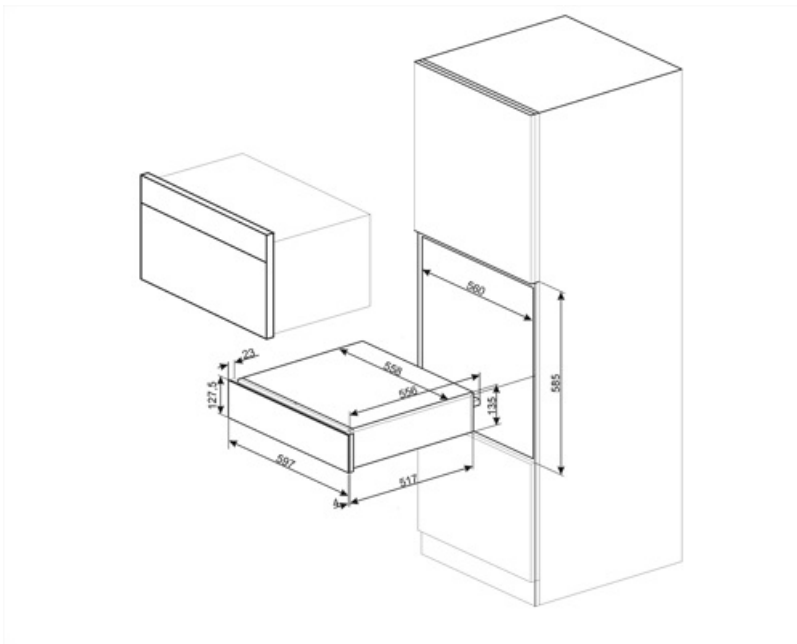

CPRT115G

Produktserien	Innbyggingskuffer
Kommersiell høyde	14 cm
Type	Varmeskuffe

Estetisk linje

Estetikk	Linea	Materiale	malt materiale
Farge	Neptune Grey	Logo	silke skjerm
Finish	Neptune Grey	Logo plassering	Utvendig

Tekniske egenskaper

Åpnings mekanisme	Skyv-dra	Type oppvarming	Vifte assistert
-------------------	----------	-----------------	-----------------

Basis material	Rustfritt stål	Minimum temperatur	30 °C
Maks vekt kvote	15 kg	Maksumum temperatur	85 °C
Maksimal skuffebelastning vekt	85 kg	Medfølgende tilbehør	Silicon antisklimatte
Kapasitet	21 l		

Elektrisk tilkobling

Støpseltype	(F;E) Schuko	Spenning (V)	220-240 V
Nominell effekt	500 W	Frekvens (Hz)	50-60 Hz
Nåværende	2 A		

Logistisk informasjon

Bredde (mm)	597 mm	Produkt Høyde (mm)	135 mm
Dybde (mm)	538 mm		