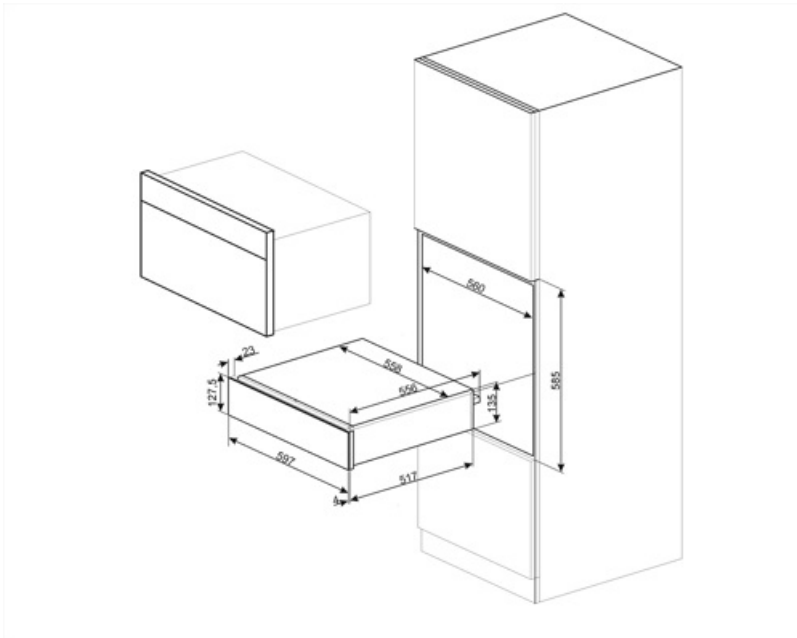

CPRT115G

Produktserien	Innbyggingskuffer
Kommersiell høyde	14 cm
Type	Varmeskuffe

Estetisk linje

Estetikk	Linea	Materiale	malt materiale
Farge	Neptune Grey	Logo	silke skjerm
Finish	Neptune Grey	Logo plassering	Utvendig

Tekniske egenskaper

Åpnings mekanisme	Skyv-dra	Kapasitet	21 l
-------------------	----------	-----------	------

Basis material	Rustfritt stål	Type oppvarming	Vifte assistert
Maks vekt kvote	15 kg	Tilbehør som følger med	Silicon antisklimatte
Maksimal skuffebelastning vekt	85 kg		

Elektrisk tilkobling

Støpseltype	(F;E) Schuko	Spenning (V)	220-240 V
Nominell effekt	500 W	Frekvens (Hz)	50-60 Hz
Nåværende	2 A		

Logistisk informasjon

Bredde (mm)	597 mm	Produkt Høyde (mm)	135 mm
Dybde (mm)	538 mm		

Not included accessories

KITCABLE90UK

Kabel med IEC-kontakt og UK-støpsel

Benefit (TT)

LED-display

Med LED-display. Temperaturen kan justeres med 5°, fra 30° til 85°.

Stålbasse

Utstyrt med sklisikker silikonmatte. Avtakbar og nyttig for å oppbevare retter uten at de sklir, for å unngå å søle til innsiden av skuffen og unngå riper.