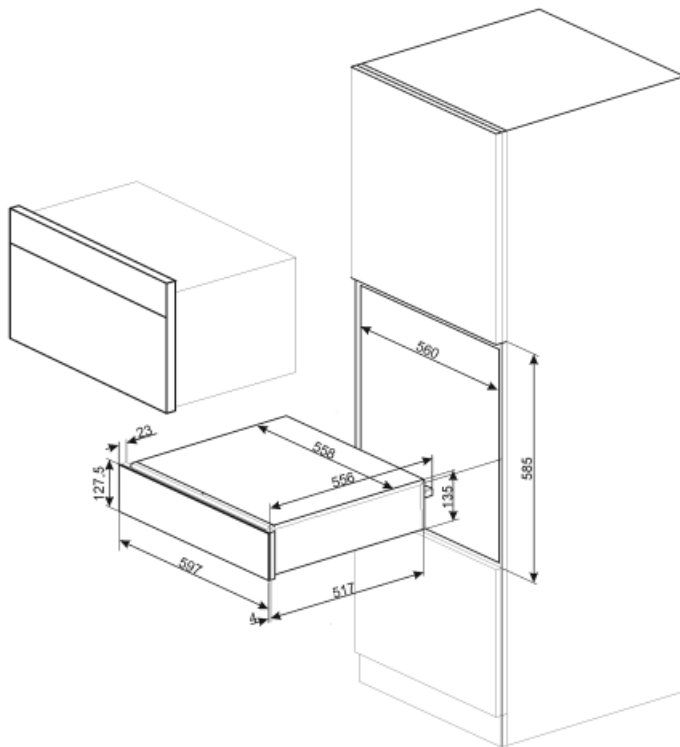

CPRT115G

Produktserien	Innbyggingskuffer
Kommersiell høyde	14 cm
Type	Varmeskuffe

Estetisk linje

Estetikk	Linea	Materiale	malt materiale
Farge	Neptune Grey	Logo	silke skjerm
Finish	Neptune Grey	Logo plassering	Utvendig

Tekniske egenskaper

Åpnings mekanisme	Skyv-dra	Kapasitet	21 l
-------------------	----------	-----------	------

Basis material	Rustfritt stål	Type oppvarming	Vifte assistert
Maks vekt kvote	15 kg	Tilbehør som følger med	Silicon antisklimatte
Maksimal skuffebelastning vekt	85 kg		

Elektrisk tilkobling

Støpseltype	(F;E) Schuko	Spenning (V)	220-240 V
Nominell effekt	500 W	Frekvens (Hz)	50-60 Hz
Nåværende	2 A		

Logistisk informasjon

Bredde (mm)	597 mm	Produkt Høyde (mm)	135 mm
Dybde (mm)	538 mm		