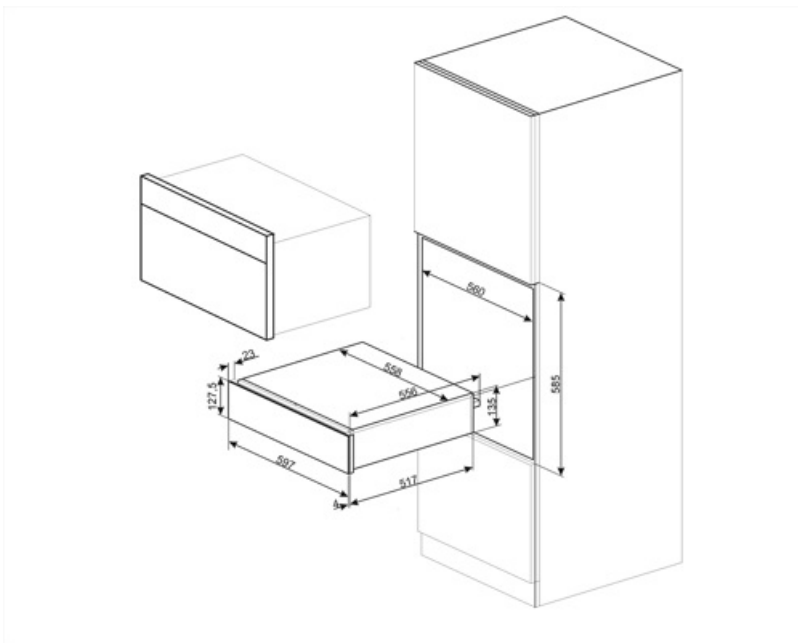

## Technische specificaties

Openingsmechanisme	Push-pull	Netto volume	21 l
--------------------	-----------	--------------	------

---

<b>Materiaal voet</b>	Inox	<b>Type of heating</b>	Geventileerd
<b>Maximum gewicht in lade</b>	15 kg	<b>Meegeleverde accessoires</b>	Silicone antislip mat
<b>Maximum gewicht boven lade</b>	85 kg		

## Logistieke informatie

---

<b>Breedte product (mm)</b>	597 mm	<b>Hoogte</b>	135 mm
<b>Diepte product (mm)</b>	538 mm		

---