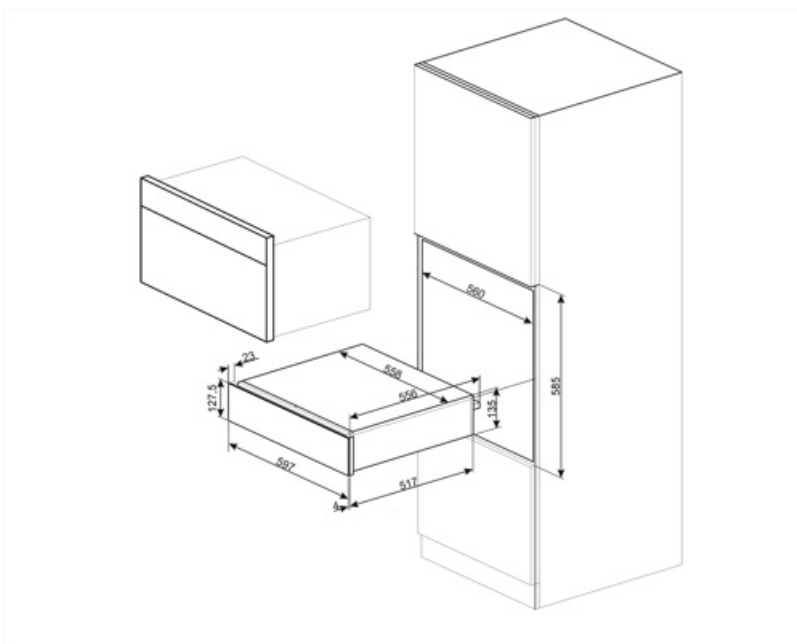

CPRT115G

Product familie	Lade
Hoogte	14 cm
Type	Warmhoudlade

Design

Design	Linea	Materiaal	Gelakt materiaal
Kleur	Neptune Grey	Logo	Geëts
Afwerking	Neptune Grey	Positie logo	Extern

Bediening

Display	Yes	Type of temperature control	Electronic
Type bediening	Digi Touch		

Materiaal voet	Inox	Minimum temperatuur	30 °C
Maximum gewicht in lade	15 kg	Maximum temperatuur	85 °C
Maximum gewicht boven lade	85 kg	Meegeleverde accessoires	Silicone antislip mat
Netto volume	21 l		

Elektrische aansluiting

Stekker	(F;E) Schuko	Spanning (V)	220-240 V
Nominale aansluitwaarde	500 W	Frequency (Hz)	50-60 Hz
Stroom	2 A		

Logistieke informatie

Breedte product (mm)	597 mm	Hoogte	135 mm
Diepte product (mm)	538 mm		