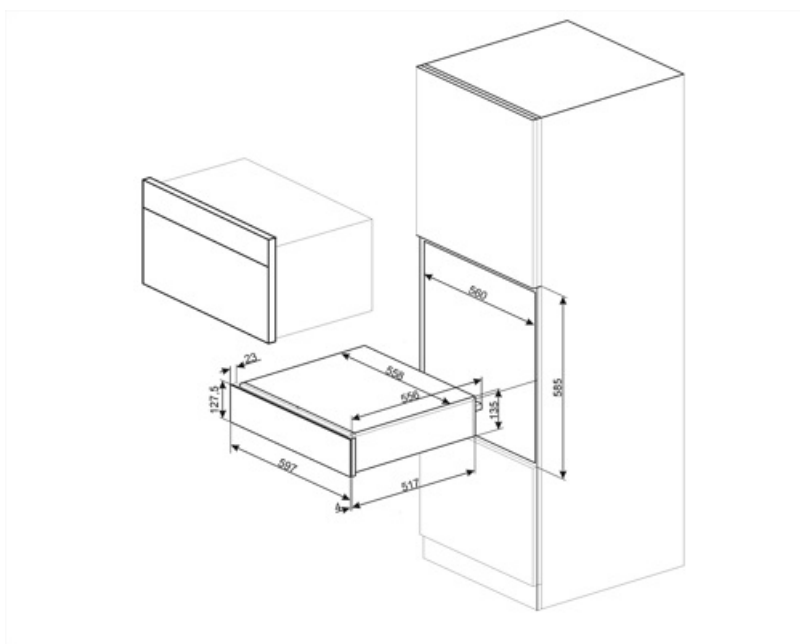

CPRT115G

Familie	Lade
Nishoogte	14 cm
Type	Warmhoudlade

Design

Esthetiek	Linea	Materiaal	Gelakt materiaal
Kleur	Neptune Grey	Logo	Geëts
Afwerking	Neptune Grey	Positie logo	Extern

Bediening

Display	Ja	Type of temperature control	Electronic
Type bediening	Digi Touch		

Materiaal onderkant	Roestvrij staal	Type of heating	Geventileerd
Max. toegestaan gewicht	15 kg	Inbegrepen accessoires	Anti-slip matje
Max. vulgewicht lade	85 kg		

Elektrische aansluiting

Stekker	(F;E) Schuko	Spanning (V)	220-240 V
Nominale aansluitwaarde	500 W	Frequentie (Hz)	50-60 Hz
Stroom	2 A		

Logistieke informatie

Breedte product	597 mm	Hoogte product	135 mm
Diepte product	538 mm		

Compatibele Accessoires

KITCABLE90UK

Cable with IEC connector and UK plug