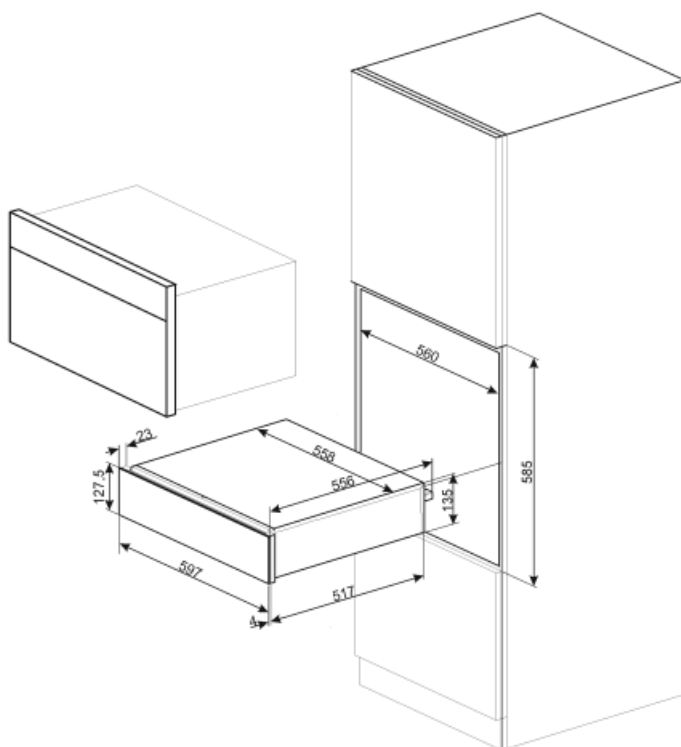

CPRT115G

Familie	Lade
Nishoogte	15 cm
Type	Warmhoudlade

Esthetiek

Esthetiek	Linea	Materiaal	Gelakt materiaal
Kleur	Neptune Grey	Logo	Geëts
Afwerking	Neptune Grey	Positie logo	Extern

Bediening

Type bediening	Touch control
----------------	---------------

Max. toegestaan gewicht 15 kg

Max. vulgewicht lade 85 kg

Elektrische aansluiting

Stekker	(F;E) Schuko	Spanning (V)	220-240 V
Nominal power	500 W	Frequency (Hz)	50-60 Hz
Stroom	2 A		

Logistieke informatie

Breedte product	597 mm	Hoogte product	135 mm
Diepte product	538 mm		