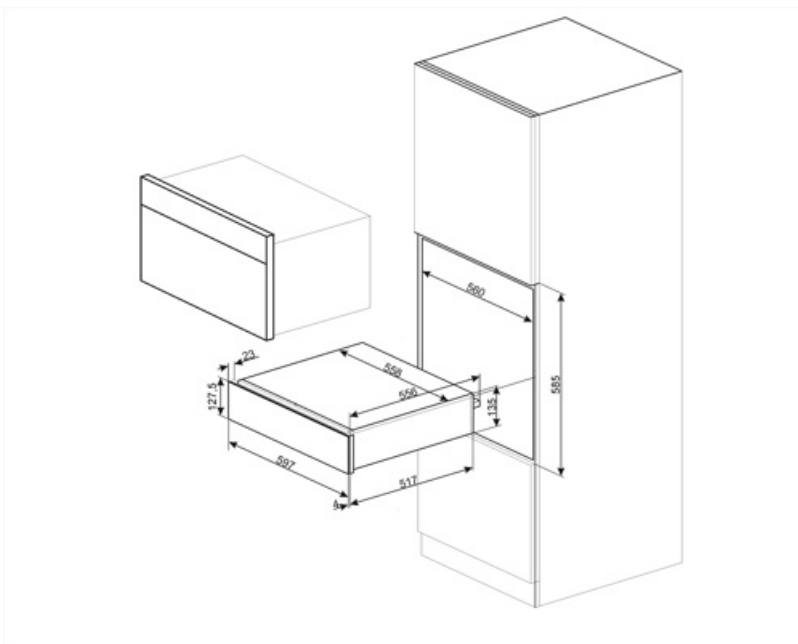

Materiaal onderkant	Roestvrij staal	Minimum temperatuur	30 °C
Max. toegestaan gewicht	15 kg	Maximum temperatuur	85 °C
Max. vulgewicht lade	85 kg	Inbegrepen accessoires	Anti-slip matje
Capaciteit	21 l		

Elektrische aansluiting

Stekker	(F;E) Schuko	Spanning (V)	220-240 V
Nominale aansluitwaarde	500 W	Frequentie (Hz)	50-60 Hz
Stroom	2 A		

Logistieke informatie

Breedte product	597 mm	Hoogte product	135 mm
Diepte product	538 mm