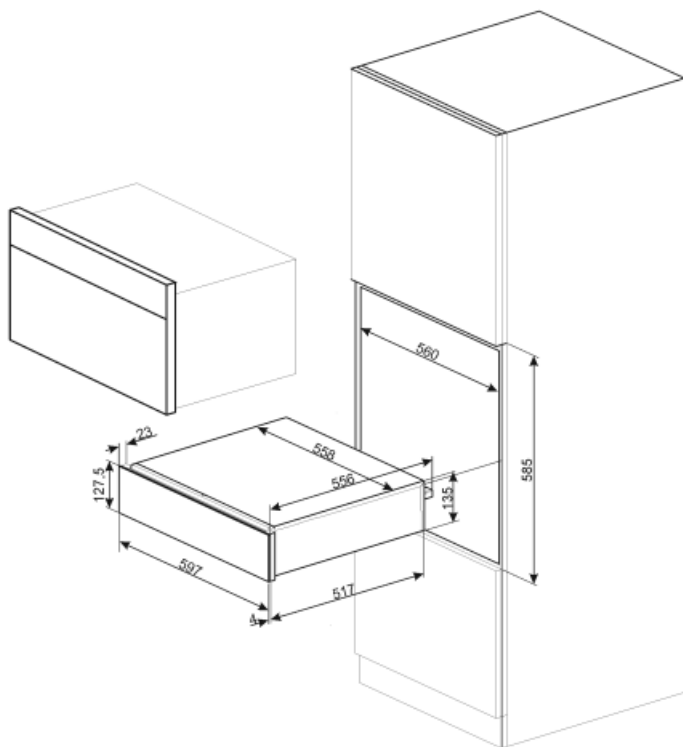

CPRT115G

Familie	Lade
Nishoogte	14 cm
Type	Warmhoudlade

Design

Esthetiek	Linea	Materiaal	Gelakt materiaal
Kleur	Neptune Grey	Logo	Geëts
Afwerking	Neptune Grey	Positie logo	Extern

Bediening

Display	Ja	Type of temperature control	Electronic
Type bediening	Digi Touch		

Materiaal onderkant	Roestvrij staal	Type of heating	Geventileerd
Max. toegestaan gewicht	15 kg	Inbegrepen accessoires	Anti-slip matje
Max. vulgewicht lade	85 kg		

Elektrische aansluiting

Stekker	(F;E) Schuko	Spanning (V)	220-240 V
Nominale aansluitwaarde	500 W	Frequentie (Hz)	50-60 Hz
Stroom	2 A		

Logistieke informatie

Breedte product	597 mm	Hoogte product	135 mm
Diepte product	538 mm		

Accessoires niet inbegrepen

KITCABLE90UK

Cable with IEC connector and UK plug

Benefit (TT)

Stalen basis

Aanwezigheid van antislip siliconenmat; verwijderbaar en handig voor het plaatsen van gerechten zonder dat ze wegglijden, om vervuiling van de bodem van de lade te voorkomen en krassen te voorkomen.