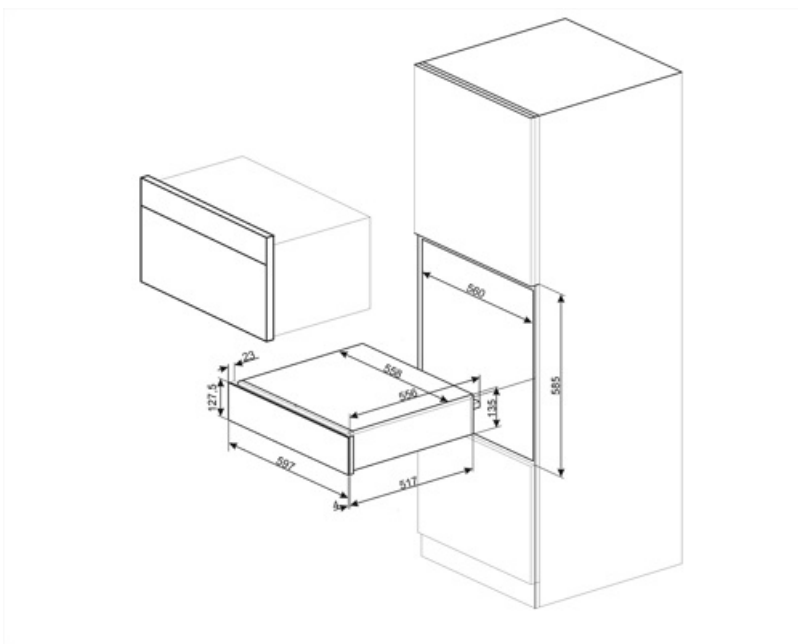

## Logistieke informatie

---

<b>Breedte product</b>	597 mm	<b>Hoogte product</b>	135 mm
<b>Diepte product</b>	538 mm		

---