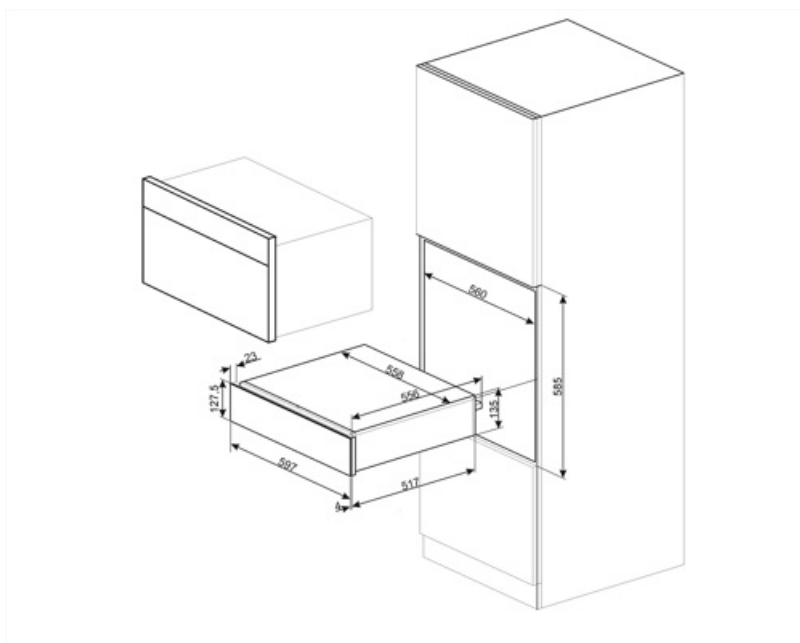

## CPRT115G

Rodzina produktów	Szuflada
Wysokość handlowa	14 cm
Typ	Do podgrzewania

## Informacje logistyczne

---

<b>Szerokość (mm)</b>	597 mm	<b>Wysokość produktu (mm)</b>	135 mm
<b>Głębokość (mm)</b>	538 mm		

---