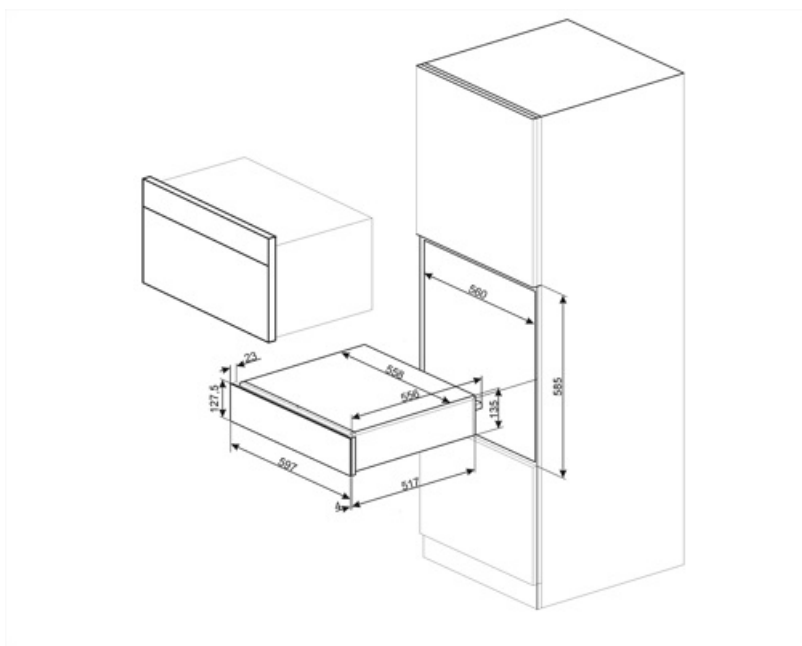

CPRT115G

Rodzina produktów	Szuflada
Wysokość handlowa	14 cm
Typ	Do podgrzewania

Linia wzornicza

Linia wzornicza	Linea	Materiał	Emaliowany
Kolor	Neptune Grey	Logo	Serigrafia
Wykończenie	Neptune Grey	Położenie logo	Zewnętrzne

Specyfikacja techniczna

Otwieranie	Push-pull	Rodzaj podgrzewania	Obieg powietrza
------------	-----------	---------------------	-----------------

Materiał podstawy	Stal nierdzewna	Minimalna temperatura	30 °C
Maksymalna waga	15 kg	Maksymalna temperatura	85 °C
Maksymalny załadunek	85 kg	Akcesoria w standardzie	Silikonowa mata antypoślizgowa
Pojemność	21 l		

Podłączenie elektryczne

Wtyczka	(F;E) Schuko	Napięcie (V)	220-240 V
Moc nominalna	500 W	Częstotliwość (Hz)	50-60 Hz
Natężenie prądu (A)	2 A		

Informacje logistyczne

Szerokość (mm)	597 mm	Wysokość produktu (mm)	135 mm
Głębokość (mm)	538 mm		