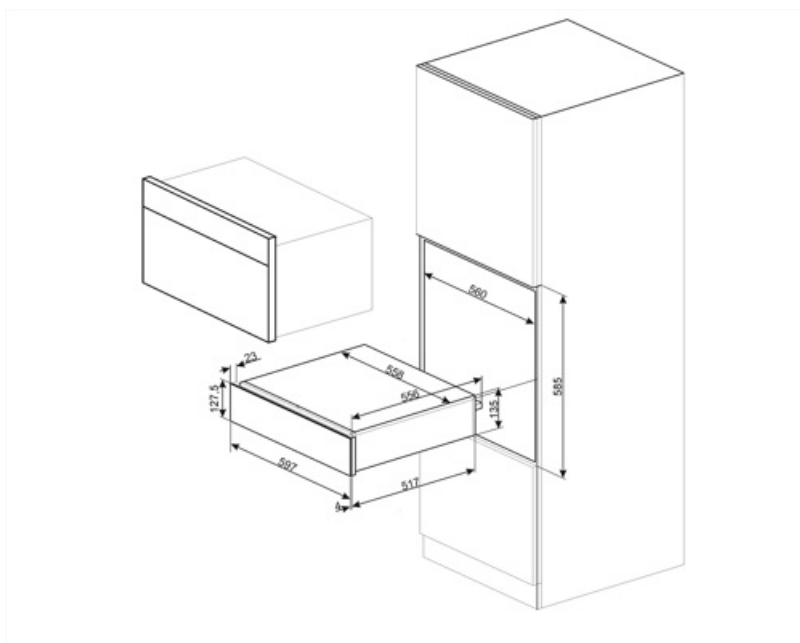

## Especificações técnicas

Sistema de abertura	push-pull	Tipo de aquecimento	Ventilador
---------------------	-----------	---------------------	------------

---

<b>Material da base de apoio</b>	Aço inox	<b>Temperatura mínima</b>	30 °C
<b>Peso máximo dentro da gaveta</b>	15 kg	<b>Temperatura máxima</b>	85 °C
<b>Peso máximo suportado pela gaveta</b>	85 kg	<b>Acessórios incluídos</b>	tapete de silicone antiderrapante
<b>Capacidade</b>	21 l		

## Dados de logística

---

<b>Largura</b>	597 mm	<b>Altura</b>	135 mm
<b>Profundidade (mm)</b>	538 mm		

---