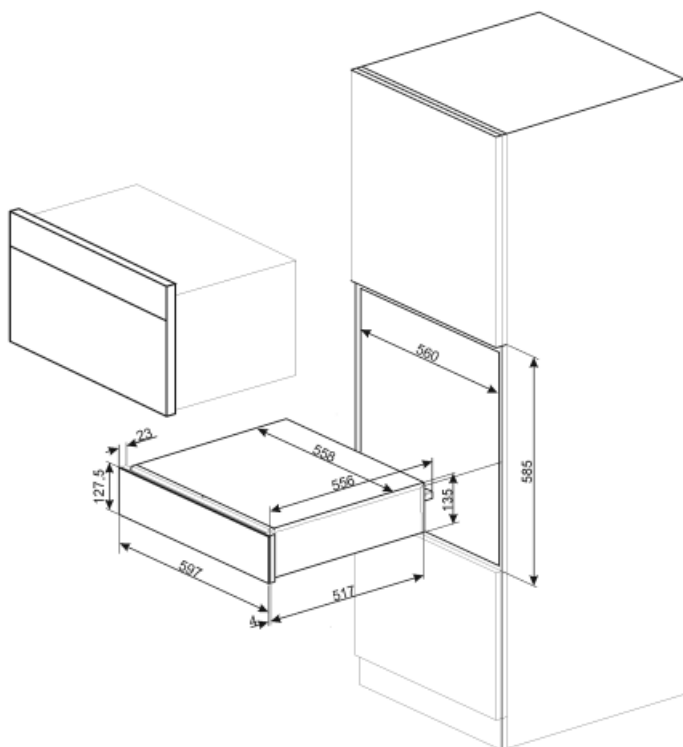

CPRT115G

Família	Gaveta
Altura comercial	15 cm
Utilização	Gaveta de aquecimento

Design

Design	Linea	Material	Esmaltado
Cor	Neptune Grey	Logótipo	Logótipo serigrafado
Acabamentos	Vidro Neptune Grey	Localização do logótipo	Logótipo exterior

Especificações técnicas

Sistema de abertura	push-pull	Capacidade	21 l
---------------------	-----------	------------	------

Material da base de apoio	Base de apoio em aço inox	Tipo de aquecimento	Ventilador
Peso máximo dentro da gaveta	15 kg	Acessórios incluídos	tapete de silicone antiderrapante
Peso máximo suportado pela gaveta	85 kg		

Ligação elétrica

Ficha elétrica	(F;E) Schuko	Tensão (Volts)	220-240 V
Potência elétrica nominal	500 W	Frequência (Hz)	50-60 Hz
Corrente (Amperes)	2 A		

Dados de logística

Largura	597 mm	Altura	135 mm
Profundidade (mm)	538 mm		