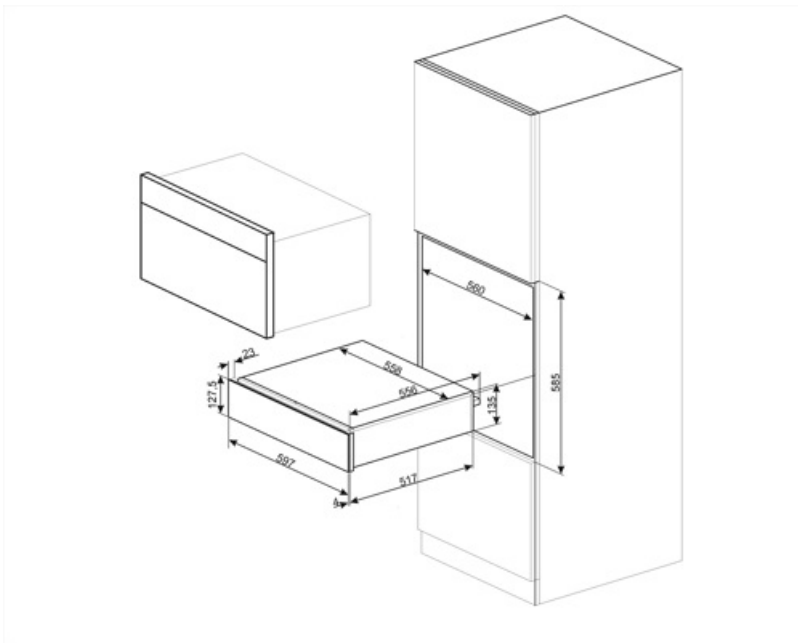

CPRT115G

Família	Gaveta
Altura comercial	14 cm
Tipo	Aquecimento

Design

Design	Linea	Material	Esmaltado
Cor	Neptune Grey	Logótipo	Logótipo serigrafado
Acabamentos	Vidro Neptune Grey	Localização do logótipo	Logótipo exterior

Especificações técnicas

Sistema de abertura	push-pull	Capacidade	21 l
---------------------	-----------	------------	------

Material da base de apoio	Aço inox	Tipo de aquecimento	Ventilador
Peso máximo dentro da gaveta	15 kg	Acessórios incluídos	tapete de silicone antiderrapante
Peso máximo suportado pela gaveta	85 kg		

Ligação elétrica

Ficha elétrica	(F;E) Schuko	Tensão (Volts)	220-240 V
Potência elétrica nominal	500 W	Frequência (Hz)	50-60 Hz
Corrente (Amperes)	2 A		

Dados de logística

Largura	597 mm	Altura	135 mm
Profundidade (mm)	538 mm		