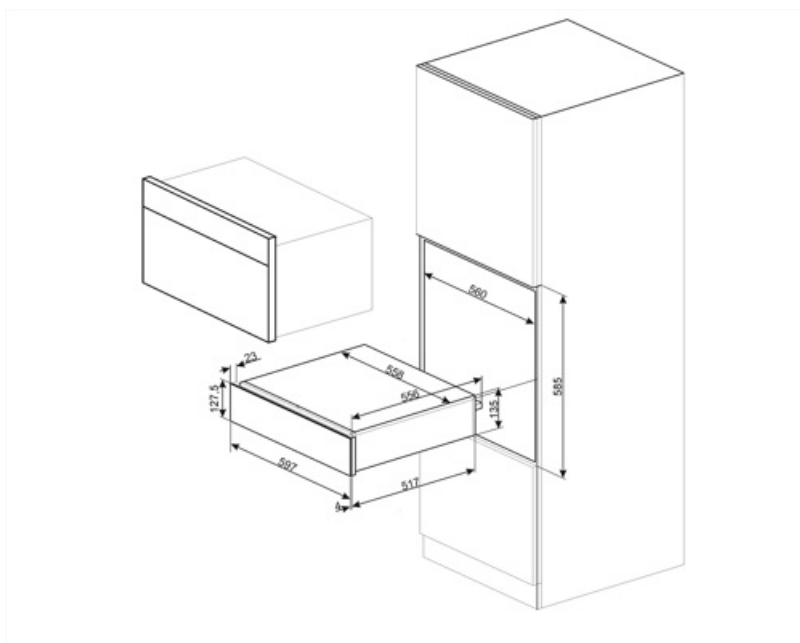

Material da base de apoio	Aço inox	Temperatura mínima	30 °C
Peso máximo dentro da gaveta	15 kg	Temperatura máxima	85 °C
Peso máximo suportado pela gaveta	85 kg	Acessórios incluídos	tapete de silicone antiderrapante
Capacidade	21 l		

Ligação elétrica

Ficha elétrica	(F;E) Schuko	Tensão (Volts)	220-240 V
Potência elétrica nominal	500 W	Frequência (Hz)	50-60 Hz
Corrente (Amperes)	2 A		

Dados de logística

Largura	597 mm	Altura	135 mm
Profundidade (mm)	538 mm