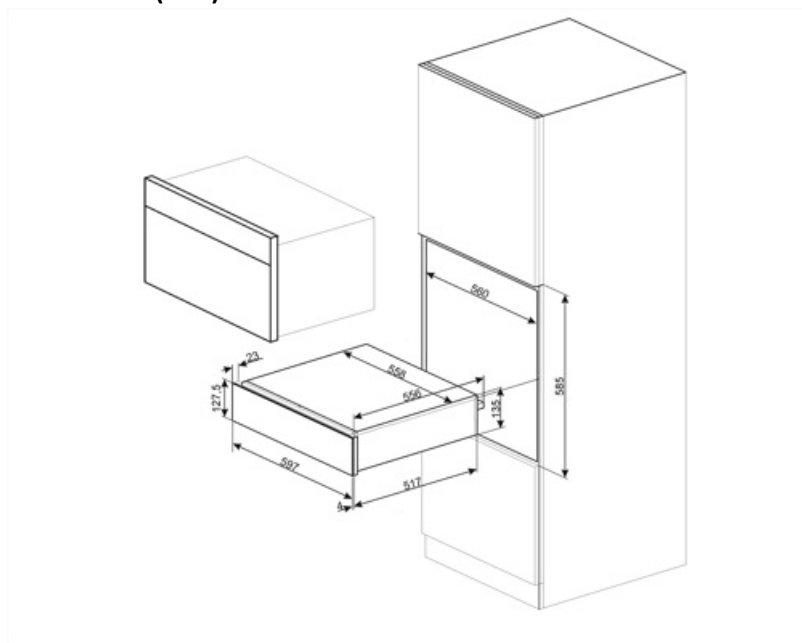

CPRT115G

Familia de produse	Sertar
Înălțime comercială	14 cm
Tip	Reîncălzire

Estetică

Estetică	Linea	Material	Material vopsit
Culoare	Neptune Grey	Logo	Silk screen
Finisaj	Gri Neptun	Logo position	External

Comenzi

Afișaj	Da	Tip de control al temperaturii	Electronic
Tip de setare de control	Digi Touch		

Caracteristici tehnice

Mecanism de deschidere	Împinge-Trage	Capacitate	21 l
Material de bază	Oțel inoxidabil	Type of heating	Fan assisted
Greutate maximă admisă	15 kg	Accesorii incluse	Covoraș anti-alunecare din silicon
Greutatea maximă de încărcare a sertarului	85 kg		

Conexiune electrică

Ștecher	(F; E) Schuko	Tensiune (V)	220-240 V
Putere nominală	500 W	Frecvență (Hz)	50-60 Hz
Curent	2 A		

Informațiile logistice

Lățime (mm) 597 mm
Adâncime (mm) 538 mm

Înălțime produs (mm) 135 mm