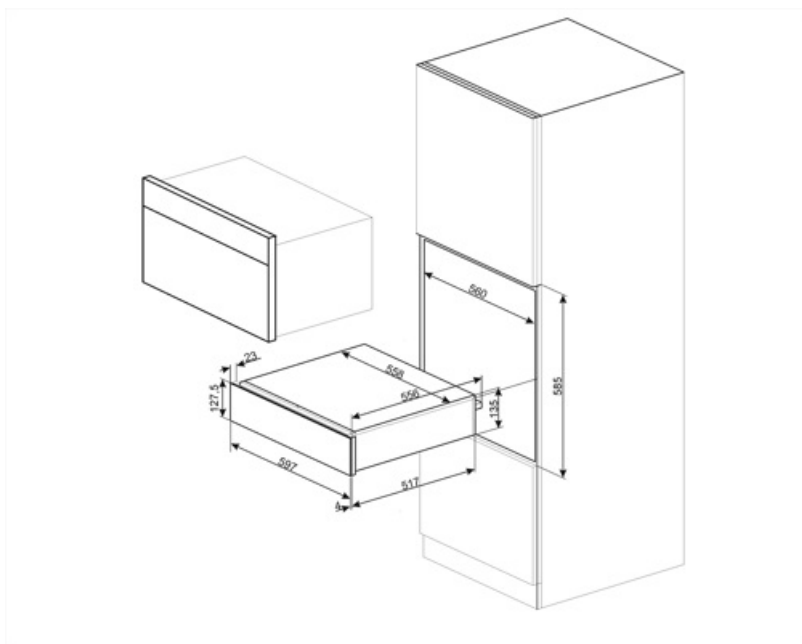

CPRT115G

Семейство продуктов
Коммерческая высота
Тип

Выдвижной ящик
14 см
Подогреватель посуды

Эстетика

Эстетика	Линия (Linea)	Материал дверцы	Эмалированная сталь
Цвет	Neptune Grey	Логотип	Шелкография
Отделка	Черный	Расположение логотипа	Внешний

Технические характеристики

Механизм открывания	Открывание нажатием	Объем	21 л
---------------------	---------------------	-------	------

Материал основания	Нержавеющая сталь	Тип нагрева	Вентилируемый
Максимально допустимый вес	15 кг	Аксессуары в комплекте	Силиконовый коврик
Максимальная нагрузка на прибор	85 кг		

Электрическое подключение

Тип электрической вилки	Европейская вилка для переменного тока	Напряжение	220-240 В
Номинальная мощность	500 Вт	Частота тока	50-60 Гц
Сила тока	2 А		

Логистическая информация

Ширина изделия (мм)	597 мм	Высота продукта (мм)	135 мм
Глубина изделия (мм)	538 мм		