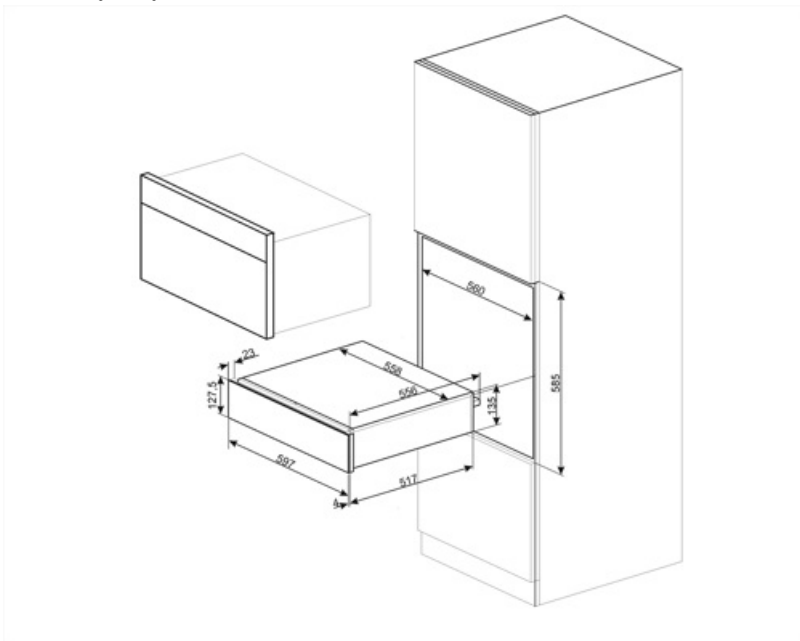

CPRT115G

Rad výrobkov	Zásuvka
Komerčná výška	14 cm
Typ	Ohrievanie

Estetica

Estetica	Linea	Materiál	Maľovaný materiál
Farba	Neptune Grey	Logo	Silk screen
Povrchová úprava	Neptúnová sivá	Logo position	External

Technické údaje

Otvárací mechanizmus	Tlačiť-ťahať	Kapacita	21 l
----------------------	--------------	----------	------

Materiál základne	Nehrdzavejúca oceľ	Type of heating	Fan assisted
Max. prípustná hmotnosť	15 kg	Vrátane príslušenstva	Silikónová protišmyková podložka
Maximálna nosnosť zásuvky	85 kg		

Elektrické pripojenie

Zátka	(F;E) Schuko	Napätie (V)	220-240 V
Menovitý výkon	500 W	Frekvencia (Hz)	50-60 Hz
Prúd	2 A		

Logistické informácie

Šírka (mm)	597 mm	Výška výrobku (mm)	135 mm
Hĺbka (mm)	538 mm		

Not included accessories

KITCABLE90UK

Kábel s konektorom IEC a UK zásuvkou

Benefit (TT)

LED displej

Biely LED displej; teplotu môžete nastaviť po 5 °, od 30 ° do 85 °.

Oceľové dno

Prítomnosť nekĺzavej silikónovej podložky; odstrániteľnej a užitočnej pre ukladanie riadu bez toho, aby sa kĺzal, na zabránenie zašpinenia dna zásuvky a zabránenie škrabancov.