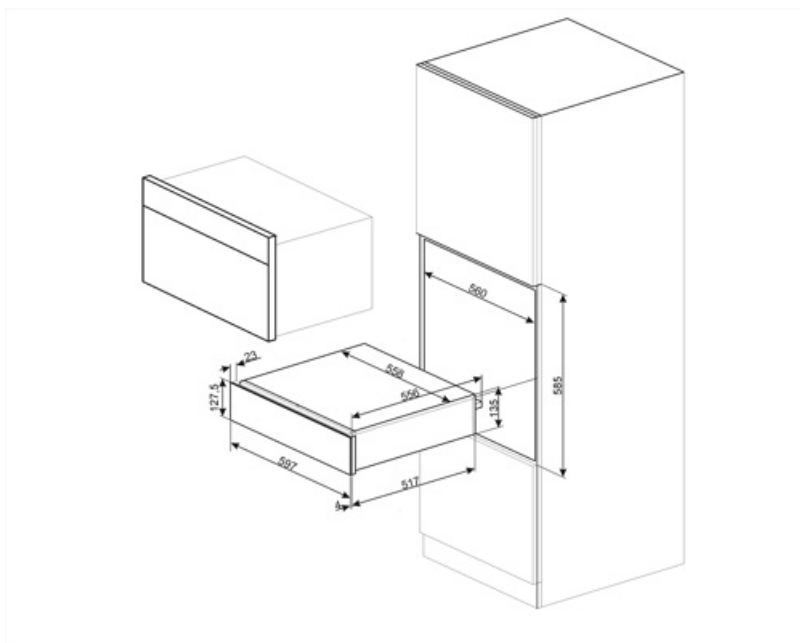

CPRT115G

Rad výrobkov	Zásuvka
Komerčná výška	14 cm
Typ	Ohrievanie

Estetica

Estetica	Linea	Materiál	Maľovaný materiál
Farba	Neptune Grey	Logo	Silk screen
Povrchová úprava	Neptúnová sivá	Logo position	External

Technické údaje

Otvárací mechanizmus	Tlačiť-ťahať	Type of heating	Fan assisted
----------------------	--------------	-----------------	--------------

Materiál základne	Nehrdzavejúca oceľ	Minimálna teplota	30 °C
Max. prípustná hmotnosť	15 kg	Maximálna teplota	85 °C
Maximálna nosnosť zásuvky	85 kg	Vrátane príslušenstva	Silikónová protišmyková podložka
Kapacita	21 l		

Elektrické pripojenie

Zátka	(F;E) Schuko	Napätie (V)	220-240 V
Menovitý výkon	500 W	Frekvencia (Hz)	50-60 Hz
Prúd	2 A		

Logistické informácie

Šírka (mm)	597 mm	Výška výrobku (mm)	135 mm
Hĺbka (mm)	538 mm		