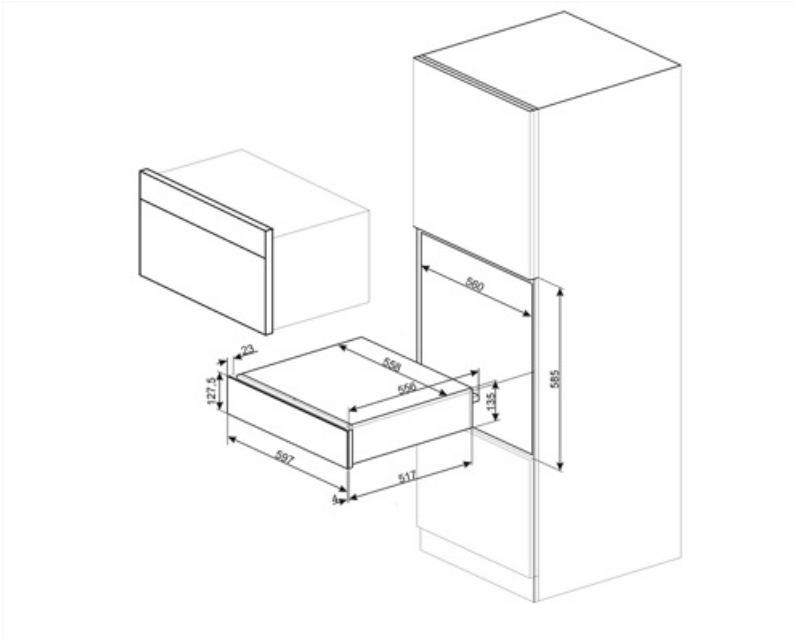

CPRT115G

Produktgrupp	Inbyggnadslåda
Kommersiell höjd	14 cm
Typ	Värmelåda

Estetisk linje

Estetik	Linea	Material	Lackad stål
Färg	Neptune Grey	Logga	Med screentryck
Finish	Neptune Grey	Position av logo	Externt

Tillbehör ingår ej

KITCABLE90UK

Kabel med IEC-kontakt och brittisk kontakt

Benefit (TT)

Stålbas

Närvaro av halkfri silikonmatta; avtagbar och användbar för att placera disk utan att de glider, för att undvika nedsmutsning av lådans botten och för att förhindra repor.