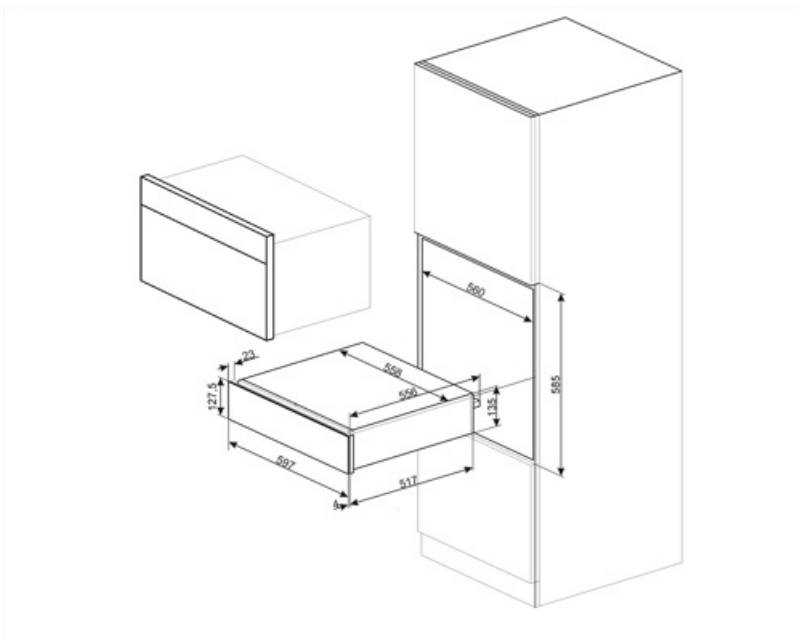

Material i botten	Rostfritt stål	Typ av uppvärmning	Ventilerad
Maxvikt ovanpå låda	15 kg	Medföljande tillbehör	Anti-glidmatta i silikon
Maxvikt i lådan	85 kg		

Elektrisk anslutning

Typ av kontakt	(F;E) Eurokontakt	Strömstyrka (V)	220-240 V
Nominell effekt	500 W	Frekvens (Hz)	50-60 Hz
Spänning	2 A		

Logistisk information

Bredd (mm)	597 mm	Produktens höjd (mm)	135 mm
Djup (mm)	538 mm