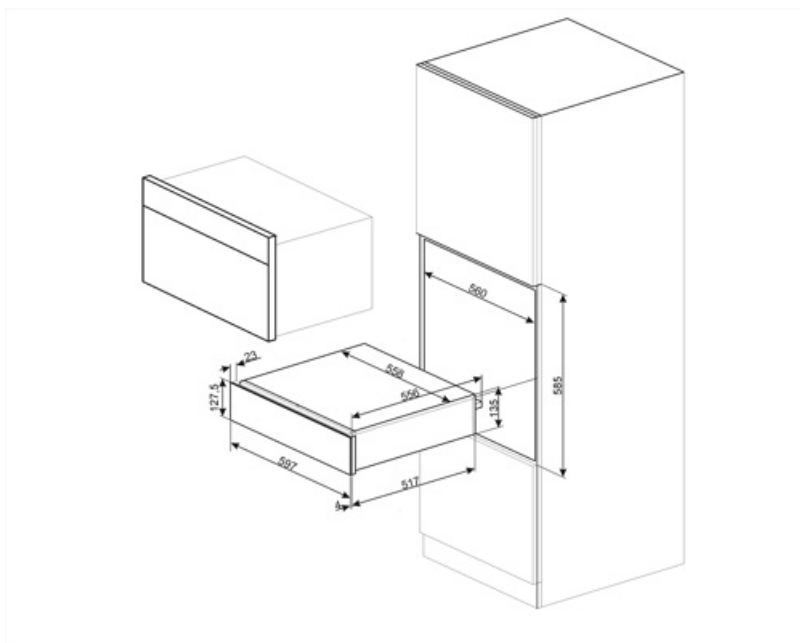

## Teknisk specifikation

Öppningsmekanik	Push-pull	Typ av uppvärmning	Ventilerad
-----------------	-----------	--------------------	------------

Material i botten	Rostfritt stål	Min. temperatur	30 °C
Maxvikt ovanpå låda	15 kg	Max temperatur	85 °C
Maxvikt i lådan	85 kg	Medföljande tillbehör	Anti-glidmatta i silikon
Kapacitet	21 l		

## Logistisk information

Bredd (mm)	597 mm	Produktens höjd (mm)	135 mm
Djup (mm)	538 mm		

---