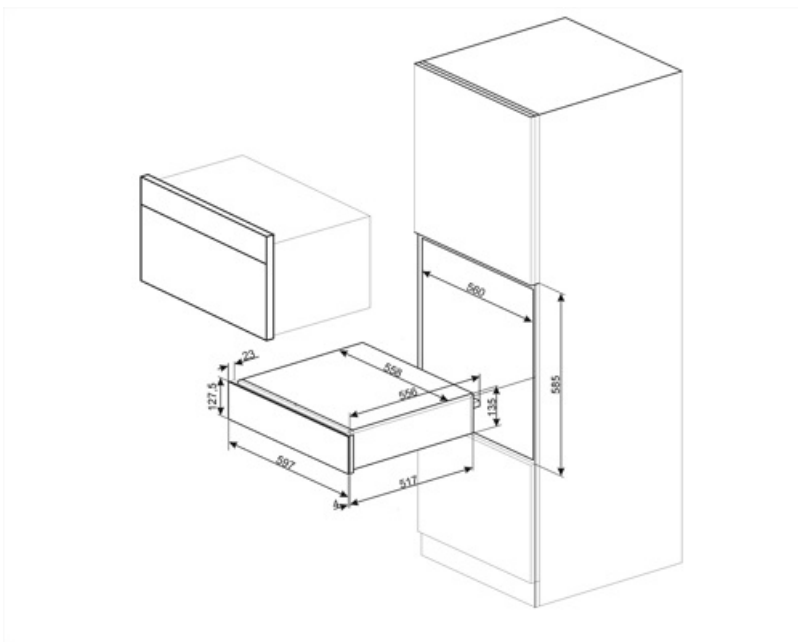

Material i botten	Rostfritt stål	Typ av uppvärmning	Ventilerad
Maxvikt ovanpå låda	15 kg	Medföljande tillbehör	Anti-glidmatta i silikon
Maxvikt i lådan	85 kg		

Elektrisk anslutning

Typ av kontakt	(F;E) Eurokontakt	Strömstyrka (V)	220-240 V
Nominell effekt	500 W	Frekvens (Hz)	50-60 Hz
Spänning	2 A		

Logistisk information

Bredd (mm)	597 mm	Produktens höjd (mm)	135 mm
Djup (mm)	538 mm