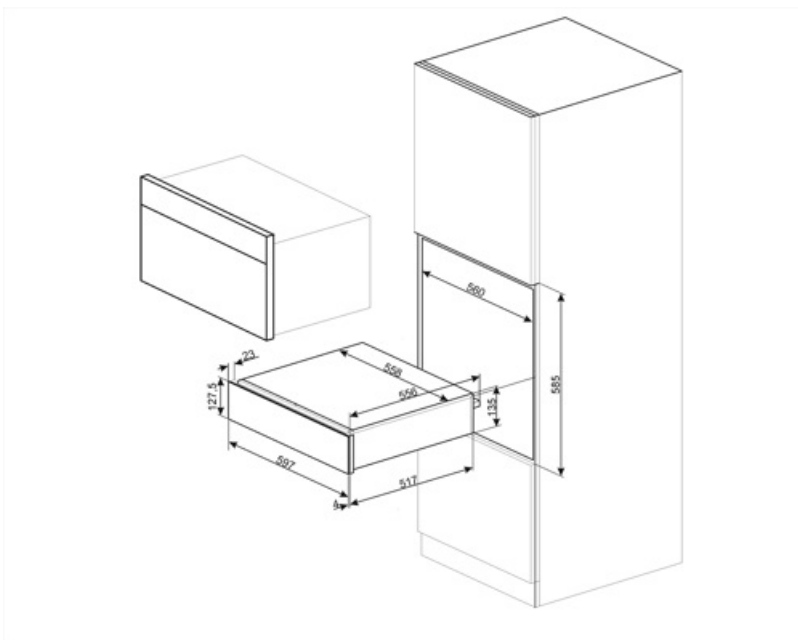

Material i botten	Rostfritt stål	Typ av uppvärmning	Ventilerad
Maxvikt ovanpå låda	15 kg	Medföljande tillbehör	Anti-glidmatta i silikon
Maxvikt i lådan	85 kg		

Elektrisk anslutning

Typ av kontakt	(F;E) Eurokontakt	Strömstyrka (V)	220-240 V
Nominell effekt	500 W	Frekvens (Hz)	50-60 Hz
Spänning	2 A		

Logistisk information

Bredd (mm)	597 mm	Produktens höjd (mm)	135 mm
Djup (mm)	538 mm