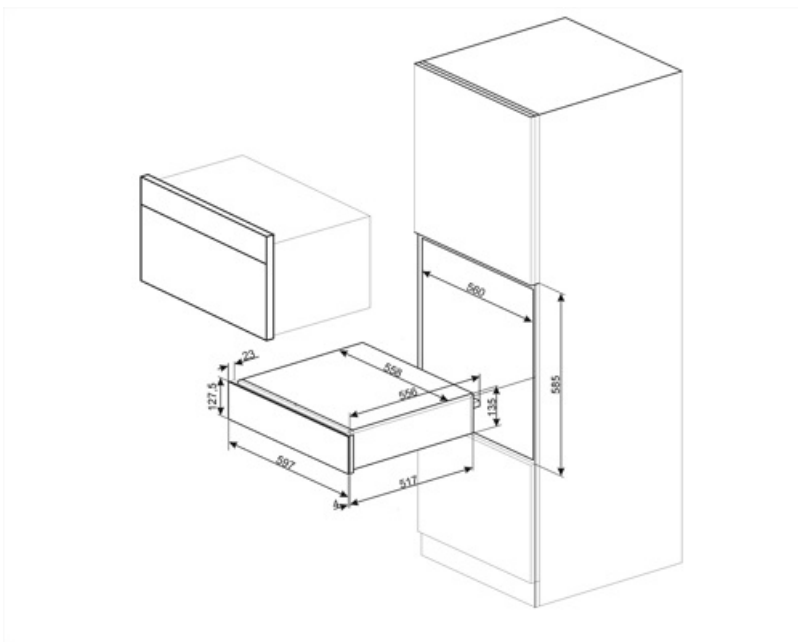

## Teknisk specifikation

Öppningsmekanik	Push-pull	Kapacitet	21 l
-----------------	-----------	-----------	------

Material i botten	Rostfritt stål	Typ av uppvärmning	Ventilerad
Maxvikt ovanpå låda	15 kg	Medföljande tillbehör	Anti-glidmatta i silikon
Maxvikt i lådan	85 kg		

## Logistisk information

Bredd (mm)	597 mm	Produktens höjd (mm)	135 mm
Djup (mm)	538 mm		

---