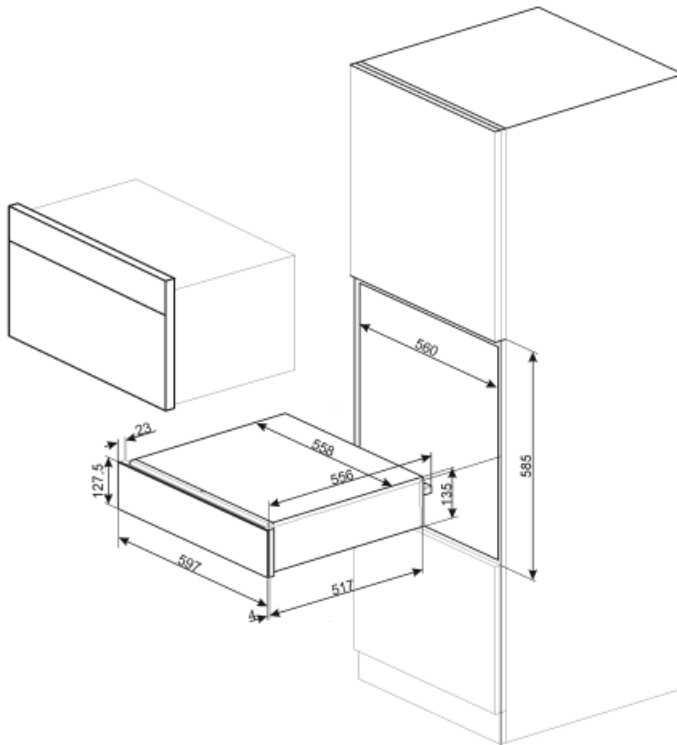

## Teknisk specifikation

Öppningsmekanik	Push-pull	Kapacitet	21 l
Material i botten	Rostfritt stål	Typ av uppvärmning	Ventilerad
Maxvikt ovanpå låda	15 kg	Medföljande tillbehör	Anti-glidmatta i silikon

## Logistisk information

Bredd (mm)	597 mm	Produktens höjd (mm)	135 mm
Djup (mm)	538 mm		