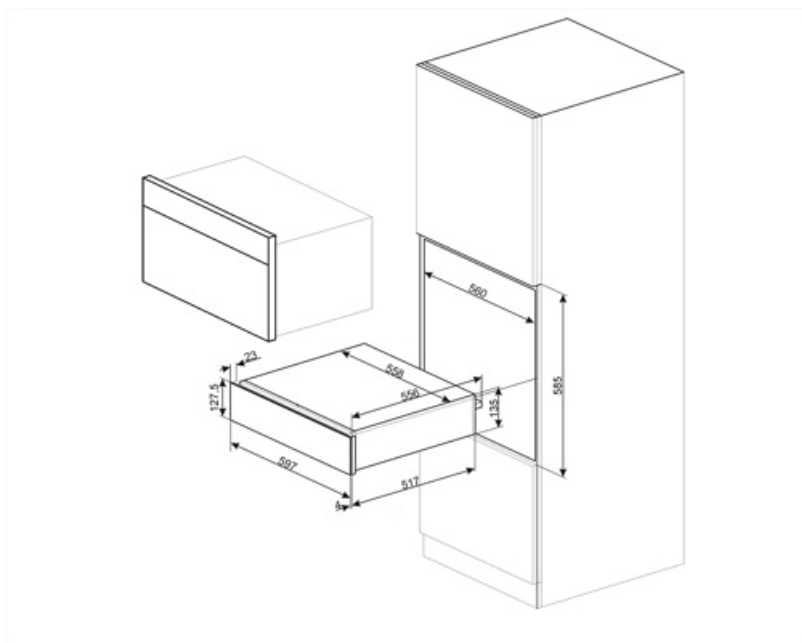

CPRT115G

Сімейство продуктів
Комерційна висота
Тип продукту

Підігрівач посуду
14 см
Підігрівання посуду

Естетика

Естетика	Linea	Матеріал	Емальована сталь
Колір	Neptune Grey	Логотип	Серіографія
Оздоблення	Черный	Розташування логотипу	Зовнішній

Технічні характеристики

Механізм відкриття	Push pull	Об'єм	21 л
--------------------	-----------	-------	------

Матеріал основи	Нержавіюча сталь
Максимально допустима вага	15 кг
Максимальна вага навантаження на прилад	85 кг

Напряга (В)	220-240 В
Частота струму (Гц)	50-60 Гц

Логістична інформація

Ширина (мм)	597 мм
Глибина (мм)	538 мм

Висота (мм)	135 мм
--------------------	--------

Compatible Accessories

KITCABLE90UK

Кабель с вилкой IEC и вилкой UK