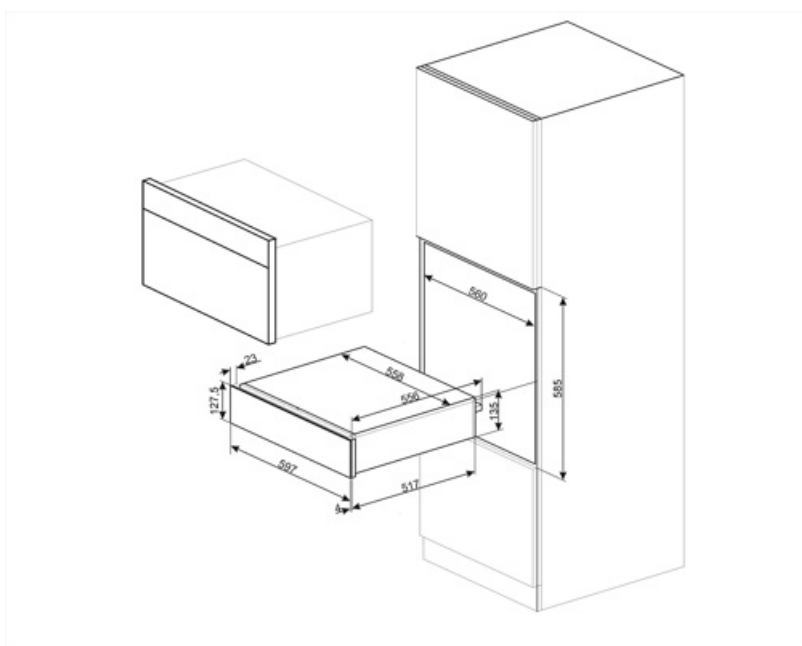

CPRT115G

Сімейство продуктів
Комерційна висота
Тип продукту

Підігрівач посуду
14 см
Підігрівання посуду

Естетика

Естетика	Linea	Матеріал	Емальована сталь
Колір	Neptune Grey	Логотип	Серіографія
Оздоблення	Черный	Розташування логотипу	Зовнішній

Технічні характеристики

Механізм відкриття	Push pull	Об'єм	21 л
--------------------	-----------	-------	------

Матеріал основи	Нержавіюча сталь
Максимально допустима вага	15 кг
Максимальна вага навантаження на прилад	85 кг

Напруга (В)	220-240 В
Частота струму (Гц)	50-60 Гц

Логістична інформація

Ширина (мм)	597 мм
Глибина (мм)	538 мм

Висота (мм)	135 мм
--------------------	--------

Compatible Accessories

KITCABLE90UK

Кабель с вилкой IEC и вилкой UK