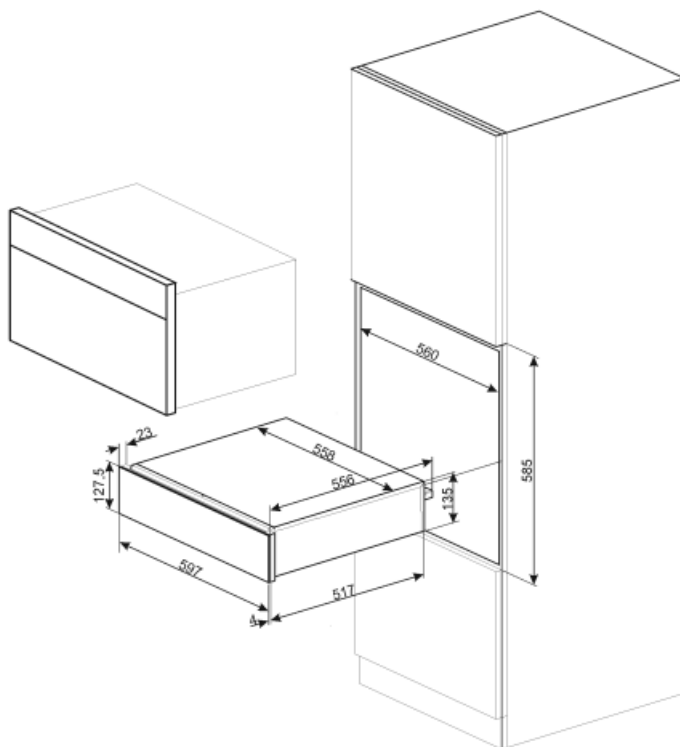

## Technické parametry

Otevírací mechanismus	Push-pull	Kapacita	21 l
Základní materiál	Nerezová ocel	Type of heating	Fan assisted
Maximální přípustná hmotnost	15 kg	Příložené příslušenství	Silikonová protiskluzová rohož
Maximální nakládací hmotnost zásuvky	85 kg		

## Logistické informace

Šířka (mm)	597 mm	Výška výrobku (mm)	135 mm
Hloubka (mm)	538 mm		

---