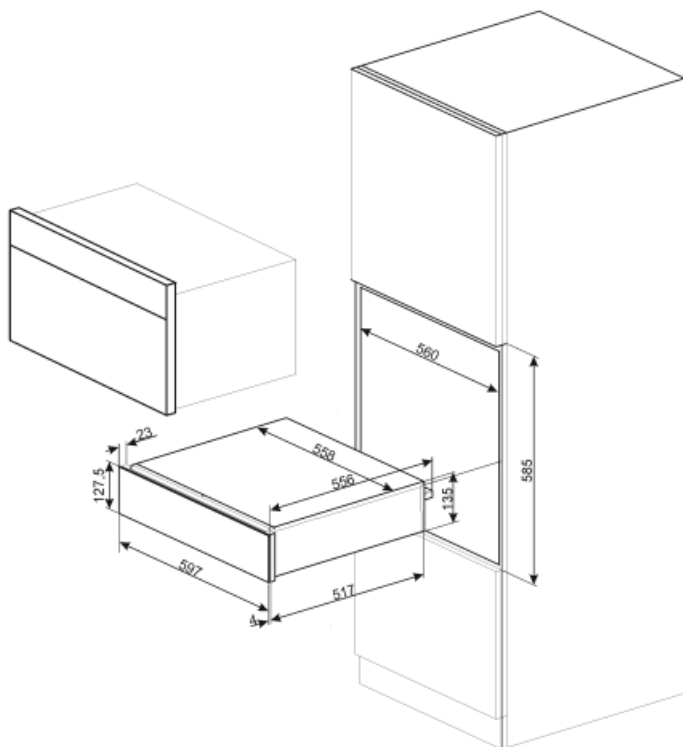

Technické parametry

Otevírací mechanismus	Push-pull	Kapacita	21 l
Základní materiál	Nerezová ocel	Type of heating	Fan assisted
Maximální přípustná hmotnost	15 kg	Přiložené příslušenství	Silikonová protiskluzová rohož
Maximální nakládací hmotnost zásuvky	85 kg		

Elektrické připojení

Zástrčka	(F; E) Schuko	Napětí (V)	220-240 V
Jmenovitý příkon	500 W	Kmitočet (Hz)	50-60 Hz
Stávající	2 A		

Logistické informace

Šířka (mm)	597 mm	Výška výrobku (mm)	135 mm
Hloubka (mm)	538 mm		

Not included accessories

KITCABLE90UK

Kabel s konektorem IEC a britskou zástrčkou

Benefit (TT)

Steel base

Přítomnost protiskluzové silikonové podložky; odnímatelná a užitečná pro umístění nádobí, aniž by sklouzlo, aby se zabránilo znečištění dna zásuvky a poškrábání.