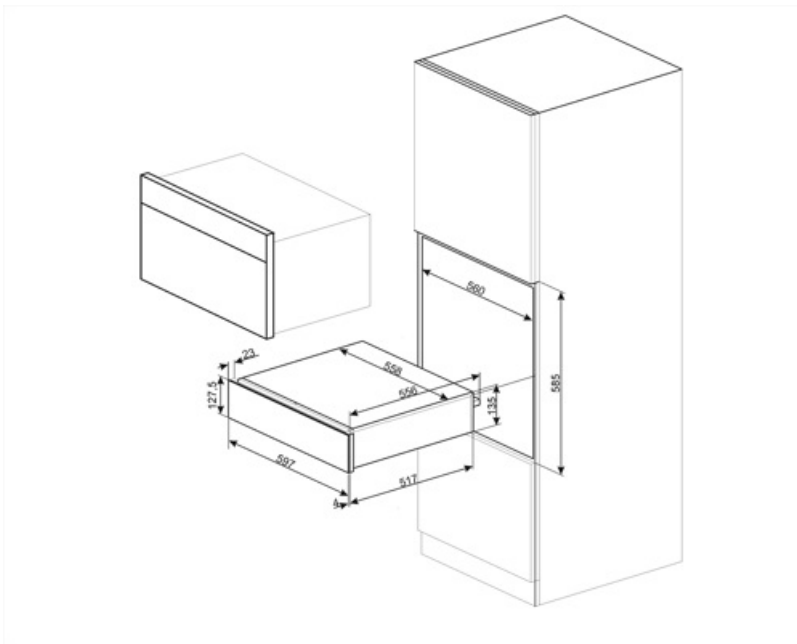

## Tekniske egenskaber

<b>Åbningsmekanisme</b>	Skub-træk	<b>Kapacitet</b>	21 l
<b>Grundmateriale</b>	Rustfrit stål	<b>Type af opvarmning</b>	Ventilatorassisteret
<b>Maks. tilladt vægt</b>	15 kg	<b>Medfølgende tilbehør</b>	Silikone, skridsikker måtte
<b>Maksimal skuffebelastning, vægt</b>	85 kg		

## Logistiske oplysninger

<b>Bredde (mm)</b>	597 mm	<b>Produkt højde (mm)</b>	135 mm
<b>Dybde (mm)</b>	538 mm		

---