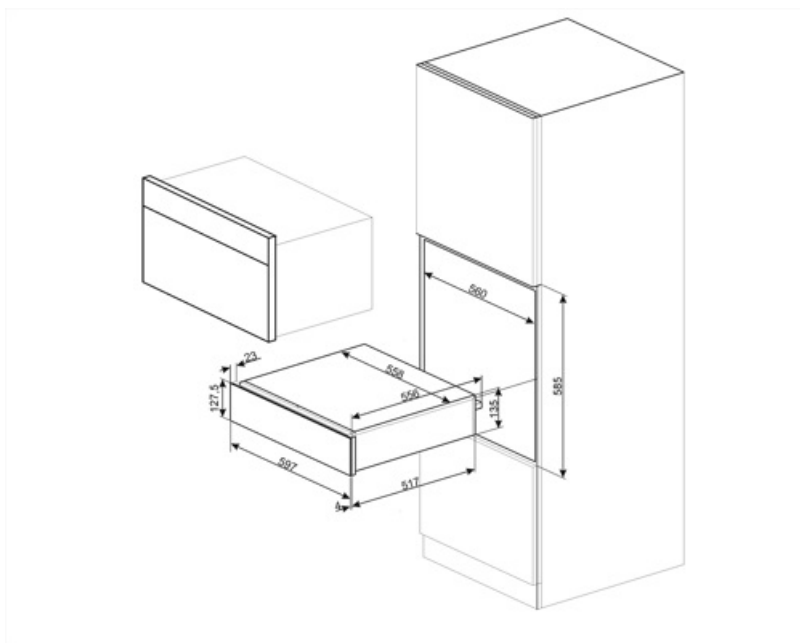

CPRT615NR

Produktfamilie	Skuffe
Kommerciel højde	14 cm
Type	Varmeskuffe

Æstetik

Æstetik	Dolce Stil Novo	Glastype	Eclipse
Farve	Sort	Frontpanel	Med vandret bånd
Finish	Blank sort	Logo	Silketryk
Komponents finish	Kobber	Logoplacering	Indeni
Materiale	Glas		

Tekniske egenskaber

Åbningsmekanisme	Skub-træk	Type af opvarmning	Ventilatorassisteret
Grundmateriale	Rustfrit stål	Minimal temperatur	30 °C
Maks. tilladt vægt	15 kg	Maksimal temperatur	85 °C
Maksimal skuffebelastning, vægt	85 kg	Medfølgende tilbehør	Silikone, skridsikker måtte
Kapacitet	21 l		

Elektrisk tilslutning

Stik	(F;E) Schuko	Spænding (V)	220-240 V
Nominel effekt	500 W	Frekvens (Hz)	50-60 Hz
Nuværende	2 A		

Logistiske oplysninger

Bredde (mm)	597 mm	Produkt højde (mm)	135 mm
Dybde (mm)	538 mm		