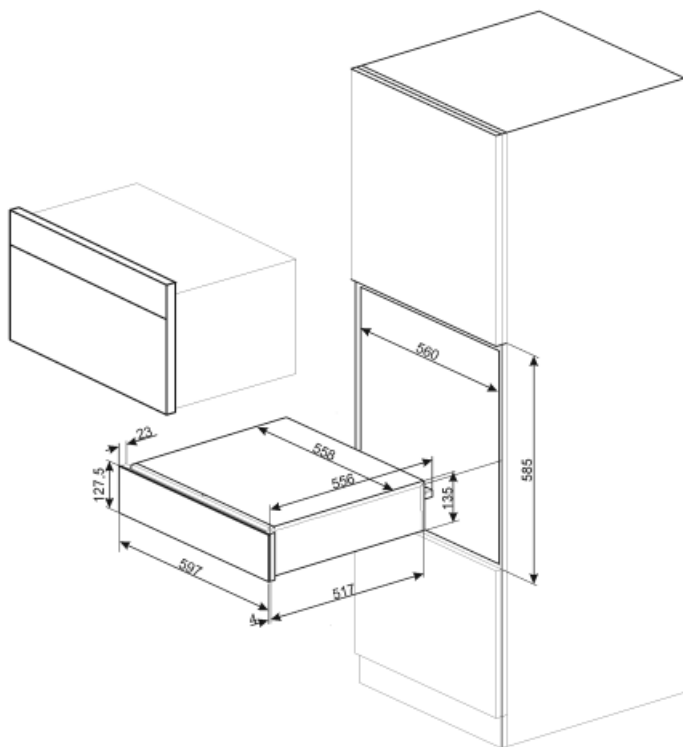

CPRT615NR

Produktfamilie	Skuffe
Kommerciel højde	15 cm
Type	Varmeskuffe

Æstetik

Æstetik	Dolce Stil Novo	Glastype	Eclipse
Farve	Sort	Frontpanel	Med vandret bånd
Finish	Blank sort	Logo	Silketryk
Komponents finish	Kobber	Logoplacering	Indeni
Materiale	Glas		

Tekniske egenskaber

Åbningsmekanisme	Skub-træk	Kapacitet	21 l
------------------	-----------	-----------	------

Grundmateriale	Rustfrit stål	Type af opvarmning	Ventilatorassisteret
Maks. tilladt vægt	15 kg	Tilbehør inkluderet	Silikone, skridsikker måtte
Maksimal skuffebelastning, vægt	85 kg		

Elektrisk tilslutning

Stik	(F;E) Schuko	Spænding (V)	220-240 V
Nominel effekt	500 W	Frekvens (Hz)	50-60 Hz
Nuværende	2 A		

Logistiske oplysninger

Bredde (mm)	597 mm	Produkt højde (mm)	135 mm
Dybde (mm)	538 mm		