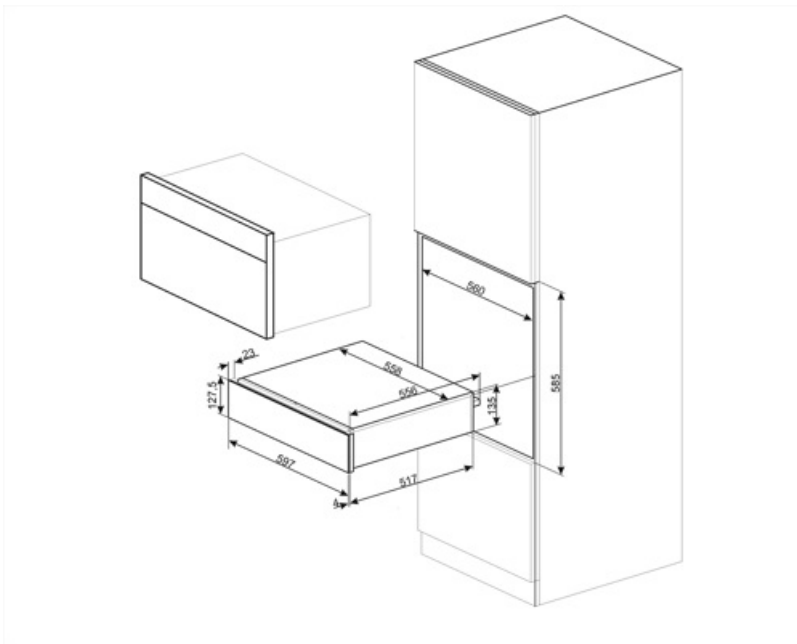

Åbningsmekanisme	Skub-træk	Kapacitet	21 l
Grundmateriale	Rustfrit stål	Type af opvarmning	Ventilatorassisteret
Maks. tilladt vægt	15 kg	Medfølgende tilbehør	Silikone, skridsikker måtte
Maksimal skuffebelastning, vægt	85 kg		

Elektrisk tilslutning

Stik	(F;E) Schuko	Spænding (V)	220-240 V
Nominel effekt	500 W	Frekvens (Hz)	50-60 Hz
Nuværende	2 A		

Logistiske oplysninger

Bredde (mm)	597 mm	Produkt højde (mm)	135 mm
Dybde (mm)	538 mm