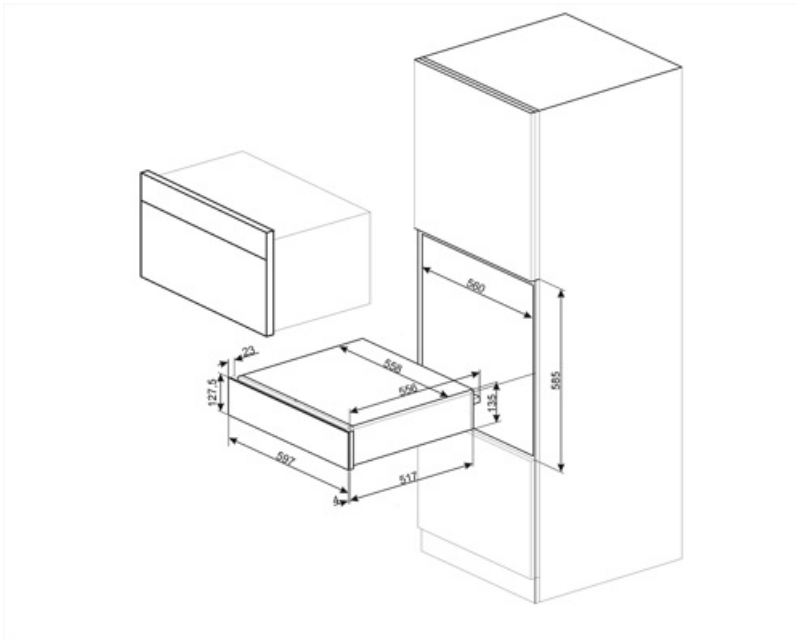

CPRT615NR

Produktfamilie	Schublade
Produkthöhe	14 cm
Produkttyp	Wärmeschublade

Ästhetik

Ästhetik	Dolce Stil Novo	Glasart	Eclipse-Schwarzglas
Farbe	Schwarz	Verblendung der Schubladenfront	1 horizontales Profil
Oberfläche	Schwarz-Hochglanz	Markenlogo	Siebdruck
Verzierung der Komponenten	Kupfer	Position des Markenlogos	Intern
Material	Glas		

Bedienelemente

Display	Ja	Temperatursteuerung	Elektronisch
Bedienungsart	Digi Touch		

Technische Eigenschaften

Schubladenöffnung	Push-Pull-Öffnung (grifflos)	Nutzbare Schubladenvolumen	21 l
Schublade auf Teleskop-Vollauszug	Metall	Beheizungsart	Ventiliert
Max. Tragkraft der Schublade	15 kg	Serienzubehör	Antirutschmatte aus Silikon
Max. Tragkraft des Gehäuses	85 kg		

Elektrischer Anschluss

Netzstecker	(F;E) Schuko	Spannung	220-240 V
		Frequenz	50-60 Hz

Elektrischer Gesamtanschlusswert 500 W

Absicherung 2 A

Logistik-Informationen

Produktbreite 597 mm

Produkthöhe

135 mm

Produkttiefe 538 mm

Sonderzubehör

KITCABLE90UK

Netzkabel mit IEC-Stecksystem und UK-Netzstecker

Benefit (TT)

Edelstahlbasis

Rutschfeste Silikonmatte – herausnehmbar und ideal zum sicheren Abstellen von Geschirr, um ein Verrutschen zu verhindern, die Schubladenbasis sauber zu halten und Kratzer zu vermeiden.