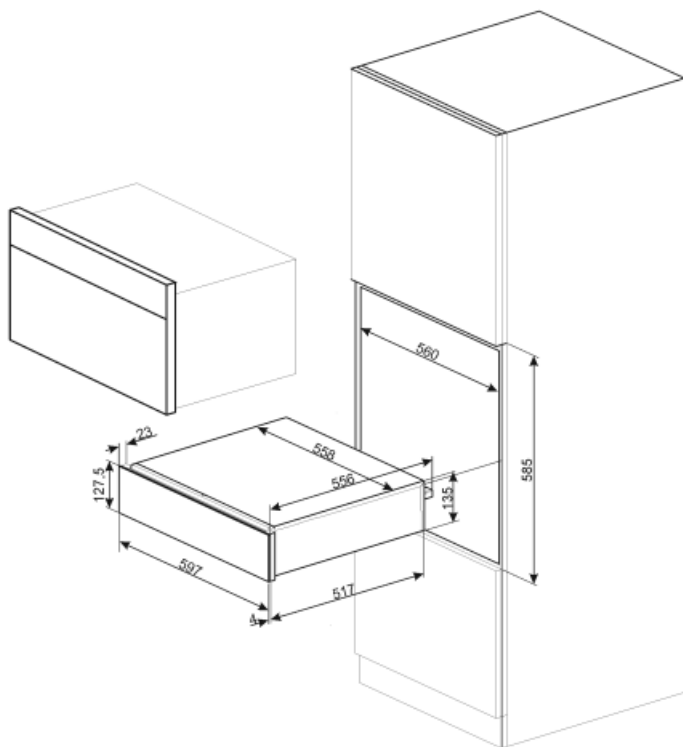

## ΤΕΧΝΙΚΑ ΧΑΡΑΚΤΗΡΙΣΤΙΚΑ

<b>Μηχανισμός ανοίγματος</b>	Push-pull	<b>Χωρητικότητα</b>	21 λίτρα
<b>Υλικό βάσης</b>	Ανοξείδωτο ατσάλι	<b>Type of heating</b>	Fan assisted
<b>Μέγιστο επιτρεπόμενο βάρος φόρτωσης</b>	15 kg	<b>Περιλαμβάνονται αξεσουάρ</b>	Αντιολισθητικό στρώμα σιλικόνης
<b>Μέγιστο βάρος επάνω στη συσκευή στον εντοιχισμό</b>	85 kg		

## ΔΙΑΣΤΑΣΕΙΣ

<b>Πλάτος</b>	597 mm	<b>Ύψος</b>	135 mm
<b>Βάθος</b>	538 mm		

---